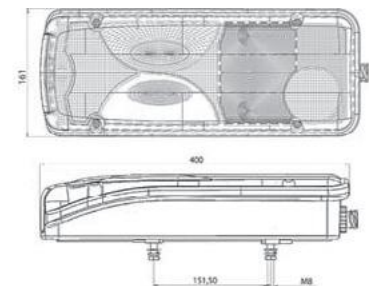

AMPUL / BULB: 21W,5W

KOLİ ÖZELLİKLER / BOX FEATURES	ÖLÇÜ / SIZE
KOLİ EBADI / BOX SIZE	675 x 385 x 440
KOLİ İÇİ ADEDİ / BOX IN PCS.	12
KOLİ AĞIRLIĞI / BOX WEIGHT	14,75 kg
CAM KOLİ İÇİ ADEDİ / LENS BOX IN PCS.	24