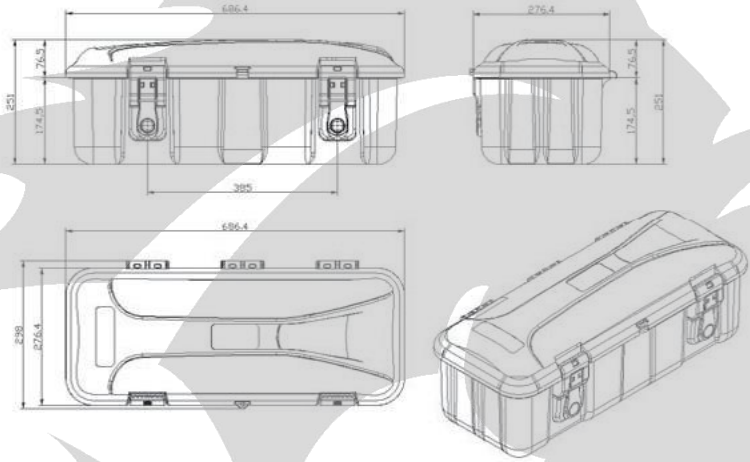

Yangın Tüpü Dolabı / Fire Extinguisher Box

KOD / ITEM NO	ÖZELLİKLER / FEATURES
KT44341	6 - 9 kg

KOLİ ÖZELLİKLER / BOX FEATURES	ÖLÇÜ / SIZE
KOLİ EBADI / BOX SIZE	700 x 311 x 260
KOLİ İÇİ ADEDİ / BOX IN PCS.	1
KOLİ AĞIRLIĞI / BOX WEIGHT	3,70 kg