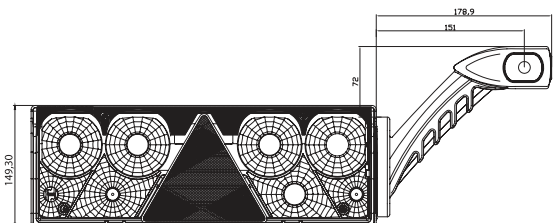

AMPUL / BULB: 21W,5W

KOLİ ÖZELLİKLER / BOX FEATURES	ÖLÇÜ / SIZE
KOLİ EBADI / BOX SIZE	750 x 355 x 635
KOLİ İÇİ ADEDİ / BOX IN PCS.	12
KOLİ AĞIRLIĞI / BOX WEIGHT	22,40 kg