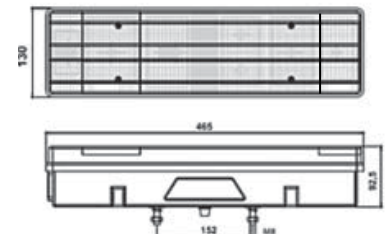

AMPUL / BULB: 21W,5W

KOLİ ÖZELLİKLER / BOX FEATURES	ÖLÇÜ / SIZE
KOLİ EBADI / BOX SIZE	675 x 415 x 505
KOLİ İÇİ ADEDİ / BOX IN PCS.	18
KOLİ AĞIRLIĞI / BOX WEIGHT	22,40 kg
CAM KOLİ İÇİ ADEDİ / LENS BOX IN PCS.	63