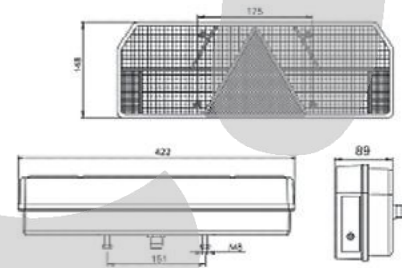

AMPUL / BULB: 21W,5W

KOLİ ÖZELLİKLER / BOX FEATURES	ÖLÇÜ / SIZE
KOLİ EBADI / BOX SIZE	675 x 385 x 440
KOLİ İÇİ ADEDİ / BOX IN PCS.	12
KOLİ AĞIRLIĞI / BOX WEIGHT	16,50 kg
CAM KOLİ İÇİ ADEDİ / LENS BOX IN PCS.	24