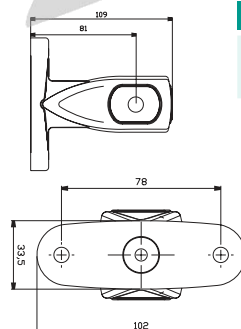

KOLİ ÖZELLİKLER / BOX FEATURES	ÖLÇÜ / SIZE
KOLİ EBADI / BOX SIZE	705 x 240 x 225
KOLİ İÇİ ADEDİ / BOX IN PCS.	50(R-L)
KOLİ AĞIRLIĞI / BOX WEIGHT	12 kg

Uzun - Long

Dorse Dış İşaret Lamba / Trailer End - Outline Marker Lamp

KOLİ ÖZELLİKLER / BOX FEATURES	ÖLÇÜ / SIZE
KOLİ EBADI / BOX SIZE	705 x 240 x 225
KOLİ İÇİ ADEDİ / BOX IN PCS.	50(R-L)
KOLİ AĞIRLIĞI / BOX WEIGHT	16,85 kg

Orta - Medium

Dorse Dış İşaret Lamba / Trailer End - Outline Marker Lamp

KOLİ ÖZELLİKLER / BOX FEATURES	ÖLÇÜ / SIZE
KOLİ EBADI / BOX SIZE	705 x 240 x 225
KOLİ İÇİ ADEDİ / BOX IN PCS.	50(R-L)
KOLİ AĞIRLIĞI / BOX WEIGHT	11,55 kg

Kısa - Short

Dorse Dış İşaret Lamba / Trailer End - Outline Marker Lamp