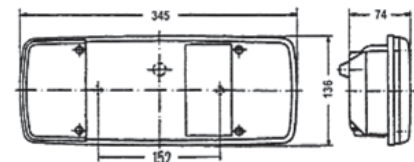

KOD / ITEM NO	ÖZELLİKLER / FEATURES
KT44139 LK	Kablolu / With Cable
KT44139 C	Cam / Lens

AMPUL / BULB: 21W,5W

KOLİ ÖZELLİKLER / BOX FEATURES	ÖLÇÜ / SIZE
KOLİ EBADI / BOX SIZE	750 x 355 x 635
KOLİ İÇİ ADEDİ / BOX IN PCS.	32
KOLİ AĞIRLIĞI / BOX WEIGHT	22,45 kg
CAM KOLİ EBADI / LENS BOX SIZE	780 x 350 x 375