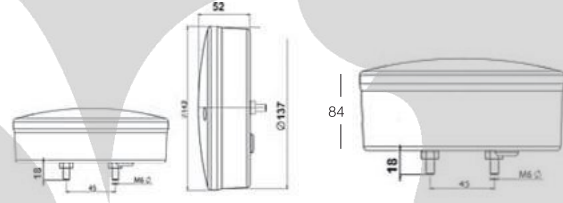

KOD / ITEM NO	ÖZELLİKLER / FEATURES
KT44170 K (12V)	Kısa Taslı / With Small Base
KT44170 U (12V)	Uzun Taslı / With Long Base
KT44170 K (24V)	Kısa Taslı / With Small Base
KT44170 U (24V)	Uzun Taslı / With Long Base

KOD / ITEM NO	ÖZELLİKLER / FEATURES
KT44171 K (12V)	Kısa Taslı / With Small Base
KT44171 U (12V)	Uzun Taslı / With Long Base
KT44171 K (24V)	Kısa Taslı / With Small Base
KT44171 U (24V)	Uzun Taslı / With Long Base

Krom Çerçeve / Chrome Frame

KOD / ITEM NO	ÖZELLİKLER / FEATURES
KT44165 C	Krom Çerçeve / Chrome Frame