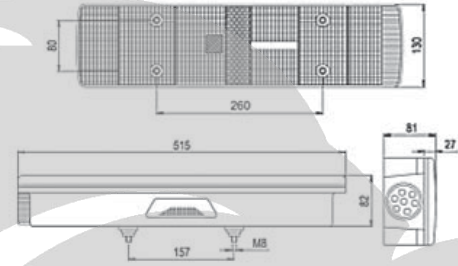

AMPUL / BULB: 21W,5W

KOLİ ÖZELLİKLER / BOX FEATURES	ÖLÇÜ / SIZE
KOLİ EBADI / BOX SIZE	640 x 545 x 415
KOLİ İÇİ ADEDİ / BOX IN PCS.	18
KOLİ AĞIRLIĞI / BOX WEIGHT	23,30 kg
CAM KOLİ İÇİ ADEDİ / LENS BOX IN PCS.	72