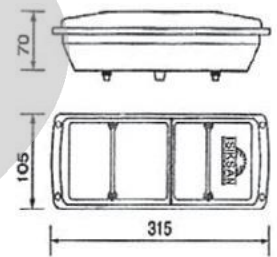

KOD / ITEM NO	ÖZELLİKLER / FEATURES
KT44140 LK	Kablolu / With Cable
KT44140 C	Cam / Lens

AMPUL / BULB: 21W,5W

KOLİ ÖZELLİKLER / BOX FEATURES	ÖLÇÜ / SIZE
KOLİ EBADI / BOX SIZE	660 x 435 x 370
KOLİ İÇİ ADEDİ / BOX IN PCS.	32
KOLİ AĞIRLIĞI / BOX WEIGHT	18,60 kg
CAM KOLİ İÇİ ADEDİ / LENS BOX IN PCS.	128