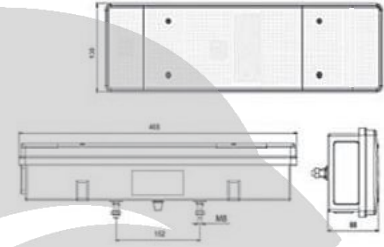

AMPUL / BULB: 21W,5W

KOLİ ÖZELLİKLER / BOX FEATURES	ÖLÇÜ / SIZE
KOLİ EBADI / BOX SIZE	675 x 415 x 505
KOLİ İÇİ ADEDİ / BOX IN PCS.	18
KOLİ AĞIRLIĞI / BOX WEIGHT	21,30 kg
CAM KOLİ İÇİ ADEDİ / LENS BOX IN PCS.	72