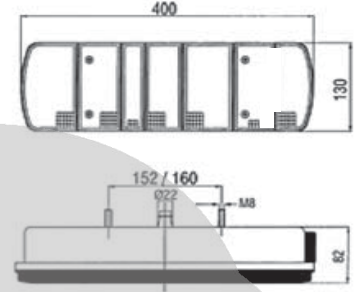

KOD / ITEM NO	ÖZELLİKLER / FEATURES
KT44152 LK	Kablolu / With Cable
KT44152 C	Cam / Lens