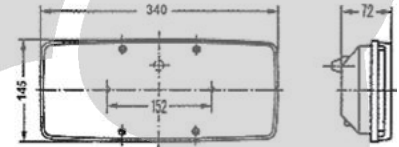

KOD / ITEM NO	ÖZELLİKLER / FEATURES
KT44138 LK LH	Kablolu (Sol) / With Cable (Left)
KT44138 LK RH	Kablolu (Sağ) / With Cable (Right)
KT44138 C	Cam / Lens

AMPUL / BULB: 21W,5W

KOLİ ÖZELLİKLER / BOX FEATURES	ÖLÇÜ / SIZE
KOLİ EBADI / BOX SIZE	750 x 355 x 635
KOLİ İÇİ ADEDİ / BOX IN PCS.	32
KOLİ AĞIRLIĞI / BOX WEIGHT	23,80 kg
CAM KOLİ İÇİ ADEDİ / LENS BOX IN PCS.	96