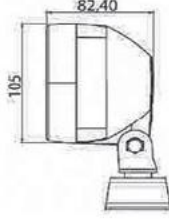

12 V - 24 V

Çalışma Lamba / Working Lamp

KOD / ITEM NO	ÖZELLİKLER / FEATURES
KT44309	Çalışma Lambası Working Lamp

KOLİ ÖZELLİKLER / BOX FEATURES	ÖLÇÜ / SIZE
KOLİ EBADI / BOX SIZE	610 x 315 x 350
KOLİ İÇİ ADEDİ / BOX IN PCS.	24
KOLİ AĞIRLIĞI / BOX WEIGHT	13,90 kg

12 V - 24 V

Çalışma Lamba / Working Lamp