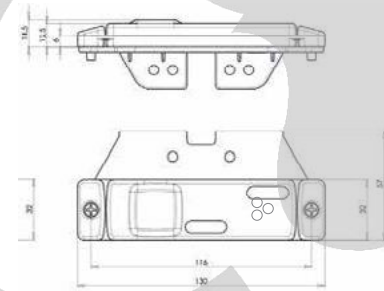

KOLİ ÖZELLİKLER / BOX FEATURES	ÖLÇÜ / SIZE
KOLİ EBADI / BOX SIZE	610 x 315 x 350
KOLİ İÇİ ADEDİ / BOX IN PCS.	288
KOLİ AĞIRLIĞI / BOX WEIGHT	12,85 kg

KOD / ITEM NO	ÖZELLİKLER / FEATURES
KT44248	Yan İşaret Lamba (Sarı) / Side Marker Lamp (Yellow)
KT44249	Yan İşaret Lamba (Beyaz) / Side Marker Lamp (White)
KT44250	Yan İşaret Lamba (Kırmızı) / Side Marker Lamp (Red)

Ürünlerimiz braketlidir. / Our products are bracketed.