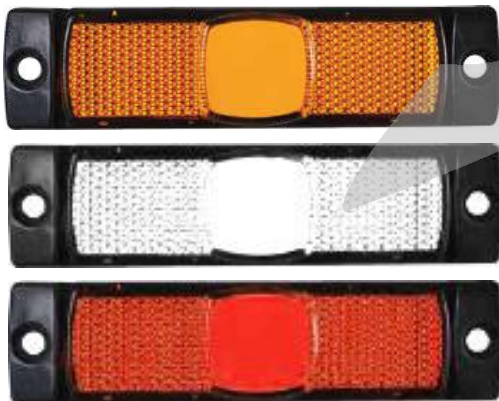

Neon İşaret Lamba / Side Marker Lamp

KOD / ITEM NO	ÖZELLİKLER / FEATURES
KT44279 L	Yan İşaret Lamba (Sarı) Side Marker Lamp (Yellow)
KT44280 L	Yan İşaret Lamba (Beyaz) Side Marker Lamp (White)
KT44281 L	Yan İşaret Lamba (Kırmızı) Side Marker Lamp (Red)

Ürünlerimiz braketlidir. / Our products are bracketed.

KOLİ ÖZELLİKLER / BOX FEATURES	ÖLÇÜ / SIZE
KOLİ EBADI / BOX SIZE	610 x 315 x 350
KOLİ İÇİ ADEDİ / BOX IN PCS.	288
KOLİ AĞIRLIĞI / BOX WEIGHT	13,40 kg