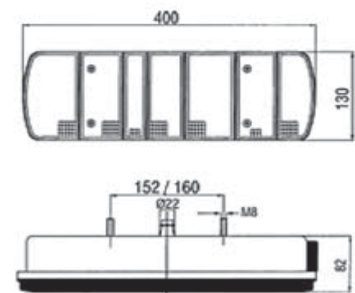

AMPUL / BULB: 21W,5W

KOLİ ÖZELLİKLER / BOX FEATURES	ÖLÇÜ / SIZE
KOLİ EBADI / BOX SIZE	805 x 435 x 428
KOLİ İÇİ ADEDİ / BOX IN PCS.	24
KOLİ AĞIRLIĞI / BOX WEIGHT	24,55 kg
CAM KOLİ İÇİ ADEDİ / LENS BOX IN PCS.	96