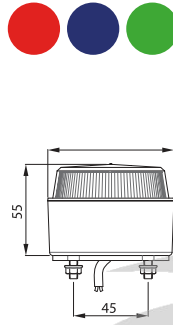

2 FONKSİYONLU / 2 FUNCTION

Tepe İkaz Lamba / Flashing Beacon Lamp

KOD / ITEM NO	ÖZELLİKLER / FEATURES
KT44325 L	Sarı Lensli / Amber Lens
KT44326 L	Kırmızı Lensli / Red Lens
KT44327 L	Mavi Lensli / Blue Lens
KT44328L	Yeşil Lensli / Green Lens

KOLİ ÖZELLİKLER / BOX FEATURES	ÖLÇÜ / SIZE
KOLİ EBADI / BOX SIZE	525 x 395 x 300
KOLİ İÇİ ADEDİ / BOX IN PCS.	75
KOLİ AĞIRLIĞI / BOX WEIGHT	13,45 kg