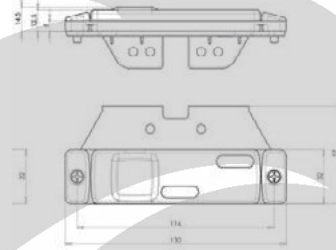

KOLİ ÖZELLİKLER / BOX FEATURES	ÖLÇÜ / SIZE
KOLİ EBADI / BOX SIZE	610 x 315 x 350
KOLİ İÇİ ADEDİ / BOX IN PCS.	288
KOLİ AĞIRLIĞI / BOX WEIGHT	12,85 kg

KOD / ITEM NO	ÖZELLİKLER / FEATURES
KT44245	Yan İşaret Lambası Neon (Sarı) Side Marker Lamp Neon(Yellow)
KT44246	Yan İşaret Lambası Neon (Beyaz) Side Marker Lamp Neon(White)
KT44247	Yan İşaret Lambası Neon (Kırmızı) Side Marker Lamp Neon(Red)

Ürünlerimiz braketlidir. / Our products are bracketed.

Led Yan İşaret Lamba / Side Marker Lamp With Led