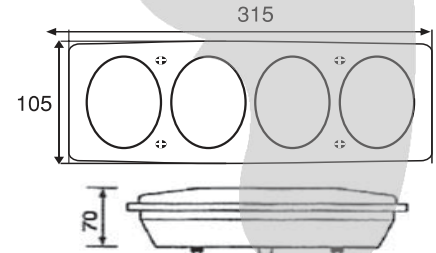

KOD / ITEM NO	ÖZELLİKLER / FEATURES
KT44150 LK	Kablolu / With Cable
KT44150 C	Cam / Lens

AMPUL / BULB: 21W,5W

KOLİ ÖZELLİKLER / BOX FEATURES	ÖLÇÜ / SIZE
KOLİ EBADI / BOX SIZE	660 x 435 x 370
KOLİ İÇİ ADEDİ / BOX IN PCS.	32
KOLİ AĞIRLIĞI / BOX WEIGHT	17,80 kg
CAM KOLİ İÇİ ADEDİ / LENS BOX IN PCS.	128

M-7

Stop Lamba / Tail Lamp