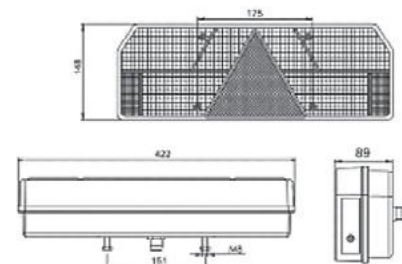

AMPUL / BULB: 21W,5W

KOLİ ÖZELLİKLER / BOX FEATURES	ÖLÇÜ / SIZE
KOLİ EBADI / BOX SIZE	675 x 385 x 440
KOLİ İÇİ ADEDİ / BOX IN PCS.	12
KOLİ AĞIRLIĞI / BOX WEIGHT	16,50 kg
CAM KOLİ İÇİ ADEDİ / LENS BOX IN PCS.	24