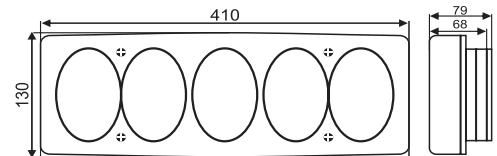

AMPUL / BULB: 21W,5W

KOLİ ÖZELLİKLER / BOX FEATURES	ÖLÇÜ / SIZE
KOLİ EBADI / BOX SIZE	805 x 435 x 428
KOLİ İÇİ ADEDİ / BOX IN PCS.	24
KOLİ AĞIRLIĞI / BOX WEIGHT	21,75 kg
CAM KOLİ İÇİ ADEDİ / LENS BOX IN PCS.	72