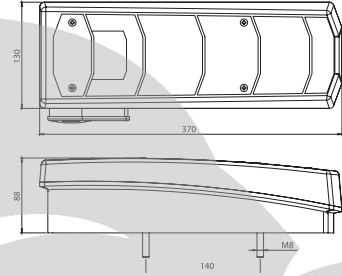

AMPUL / BULB: 21W,5W

KOLİ ÖZELLİKLER / BOX FEATURES	ÖLÇÜ / SIZE
KOLİ EBADI / BOX SIZE	710 x 450 x 420
KOLİ İÇİ ADEDİ / BOX IN PCS.	15
KOLİ AĞIRLIĞI / BOX WEIGHT	18,15 kg
CAM KOLİ EBADI / LENS BOX SIZE	680 x 390 x 415
CAM KOLİ İÇİ ADEDİ / LENS BOX IN PCS.	30