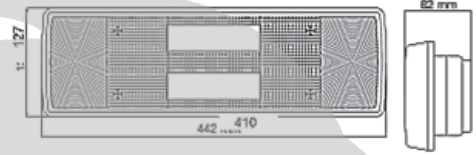

AMPUL / BULB: 21W,5W

KOLİ ÖZELLİKLER / BOX FEATURES	ÖLÇÜ / SIZE
KOLİ EBADI / BOX SIZE	805 x 435 x 428
KOLİ İÇİ ADEDİ / BOX IN PCS.	24
KOLİ AĞIRLIĞI / BOX WEIGHT	21,55 kg
CAM KOLİ İÇİ ADEDİ / LENS BOX IN PCS.	72