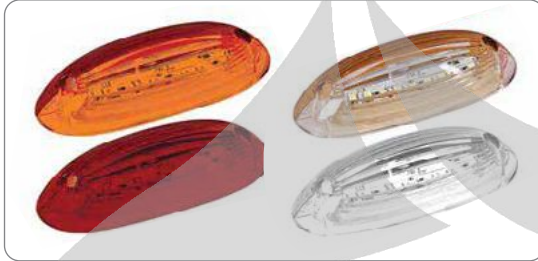

KOLİ ÖZELLİKLER / BOX FEATURES	ÖLÇÜ / SIZE
KOLİ EBADI / BOX SIZE	610 x 315 x 350
KOLİ İÇİ ADEDİ / BOX IN PCS.	200
KOLİ AĞIRLIĞI / BOX WEIGHT	12,9 kg

Ledli Gabari Lambası / Led Gabari Lamp