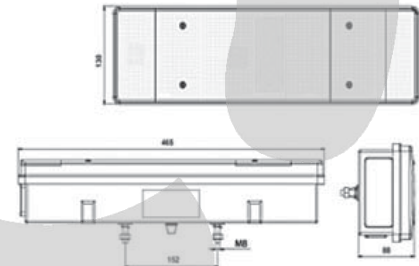

AMPUL / BULB: 21W,5W

KOLİ ÖZELLİKLER / BOX FEATURES	ÖLÇÜ / SIZE
KOLİ EBADI / BOX SIZE	675 x 415 x 505
KOLİ İÇİ ADEDİ / BOX IN PCS.	18
KOLİ AĞIRLIĞI / BOX WEIGHT	21,90 kg
CAM KOLİ İÇİ ADEDİ / LENS BOX IN PCS.	72