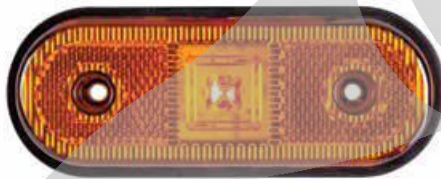

12 Ledli Yan İşaret Lamba / Side Marker Lamp With 12 Led

KOD / ITEM NO	ÖZELLİKLER / FEATURES
KT44257	Yan İşaret Lamba (Sarı) / Side Marker Lamp (Yellow)
KT44258	Yan İşaret Lamba (Beyaz) / Side Marker Lamp (White)
KT44259	Yan İşaret Lamba (Kırmızı) / Side Marker Lamp (Red)

Ürünlerimiz braketlidir. / Our products are bracketed.

KOLİ ÖZELLİKLER / BOX FEATURES	ÖLÇÜ / SIZE
KOLİ EBADI / BOX SIZE	610 x 315 x 350
KOLİ İÇİ ADEDİ / BOX IN PCS.	192
KOLİ AĞIRLIĞI / BOX WEIGHT	18,65 kg