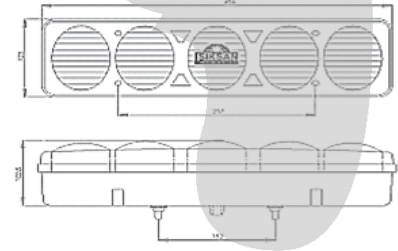

AMPUL / BULB: 21W,5W

KOLİ ÖZELLİKLER / BOX FEATURES	ÖLÇÜ / SIZE
KOLİ EBADI / BOX SIZE	675 x 415 x 505
KOLİ İÇİ ADEDİ / BOX IN PCS.	18
KOLİ AĞIRLIĞI / BOX WEIGHT	20,50 kg
CAM KOLİ İÇİ ADEDİ / LENS BOX IN PCS.	54