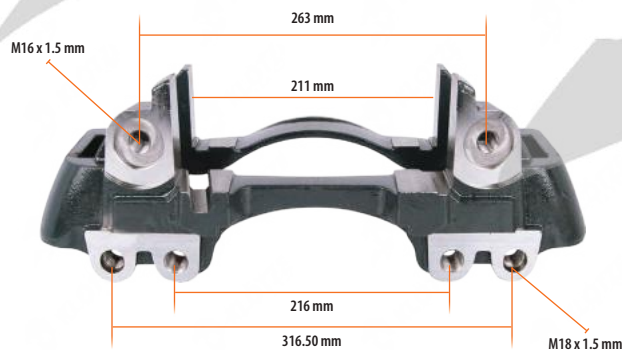

KLötze Part No
700-7149

WBC Pan 22.5 Caliper Carrier (Right) **EN**

WBC Pan 22.5 Kaliper Taşıyıcı (Sağ) **TR**

Перевозчик WBC Пан 22.5 (Правая) **RU**

Original Ref. Kit. No
640 195 068 0 - 640 195 074 0
Model
PAN 19.5/22.5 Single Piston