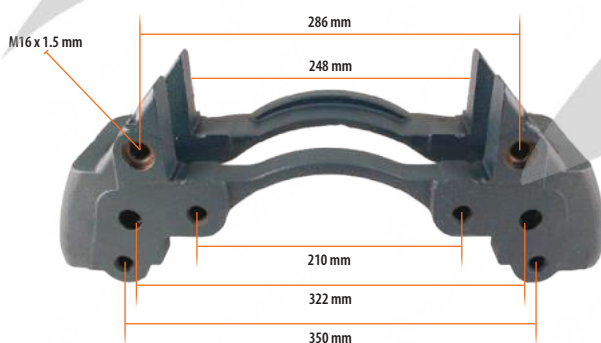

Original Ref. Kit. No
K000027 - 2121592
Other
22.5" - KNR SB7 - KNR SN7
MB AXR

Clötze Part No
900-9179

KNR 22.5 Inch Caliper Carrier **EN**

KNR 22.5 Inch Kaliper Taşıyıcı **TR**

Перевозчик Суппорта KNR 22.5 **RU**