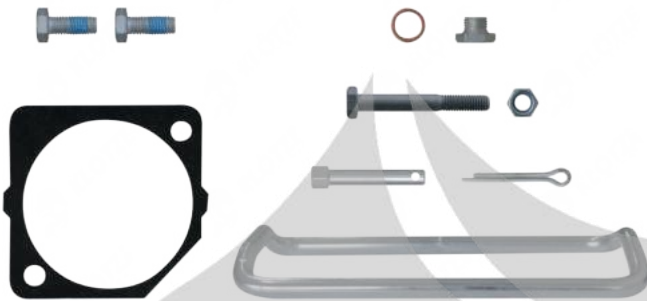

Original Ref. Kit. No

Model
DX.195 - DX.225

KLötze Part No
800-915-056

Caliper Pad Retainer **EN**

Kaliper İpat Tutucu **TR**

Каверномер Фиксатор Пад **RU**

Original Ref. Kit. No
MCK1154
Model
DX.195

KLötze Part No
800-915-062