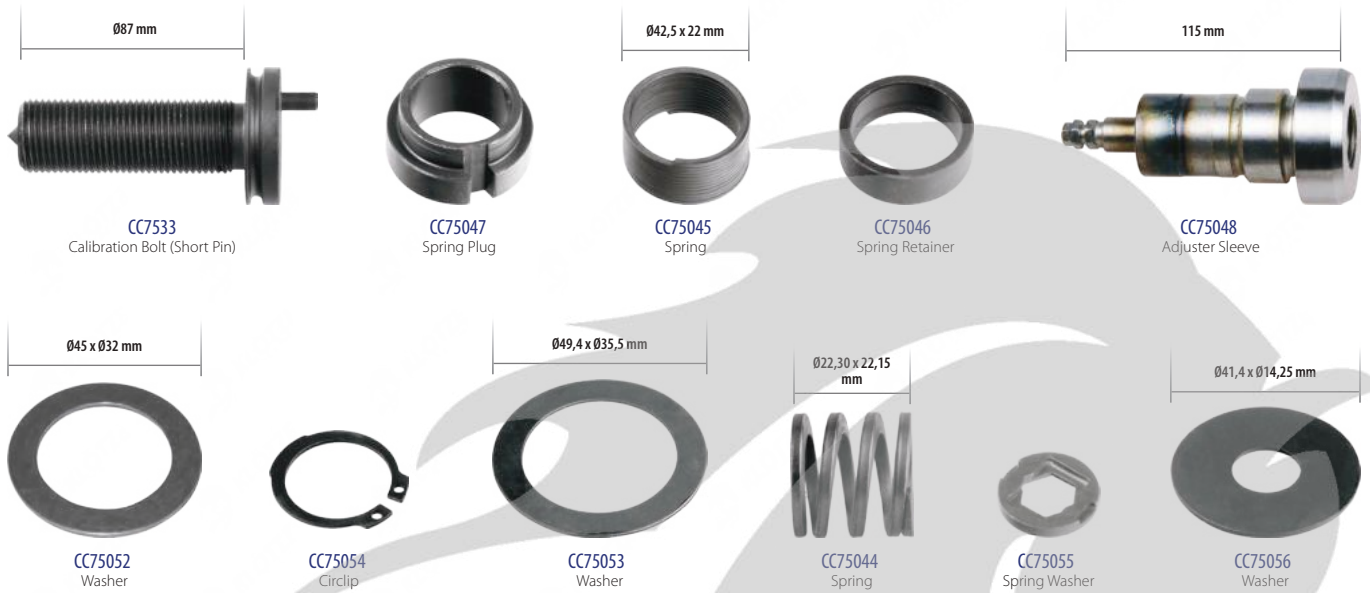

Caliper Adjusting Mechanism Repair Kits

Model: PAN 19.5/22.5-1

700-7537

PART NO

Kaliper Ayar Mekanizma Tamir Takımı
Механизм Регулировки Суппорта

ORIGINAL NO