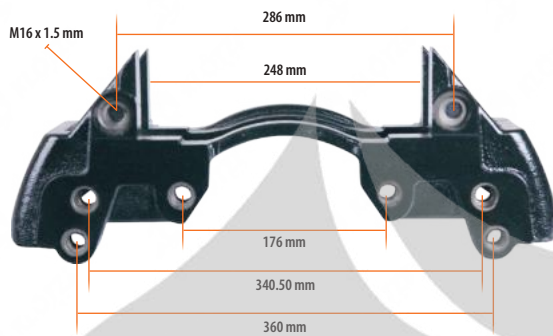

Original Ref. Kit. No
K001275 - 000.421.250.6
Other
KNR SN7, MB Trailer Axle

KLötze Part No
900-1942

KNR 22.5 Inch Caliper Carrier (Right - Left) **EN**

KNR 22.5 Inch Kaliper Taşıyıcı (Sağ - Sol) **TR**

Перевозчик Суппорта KNR 22.5 (Правая - Левая) **RU**