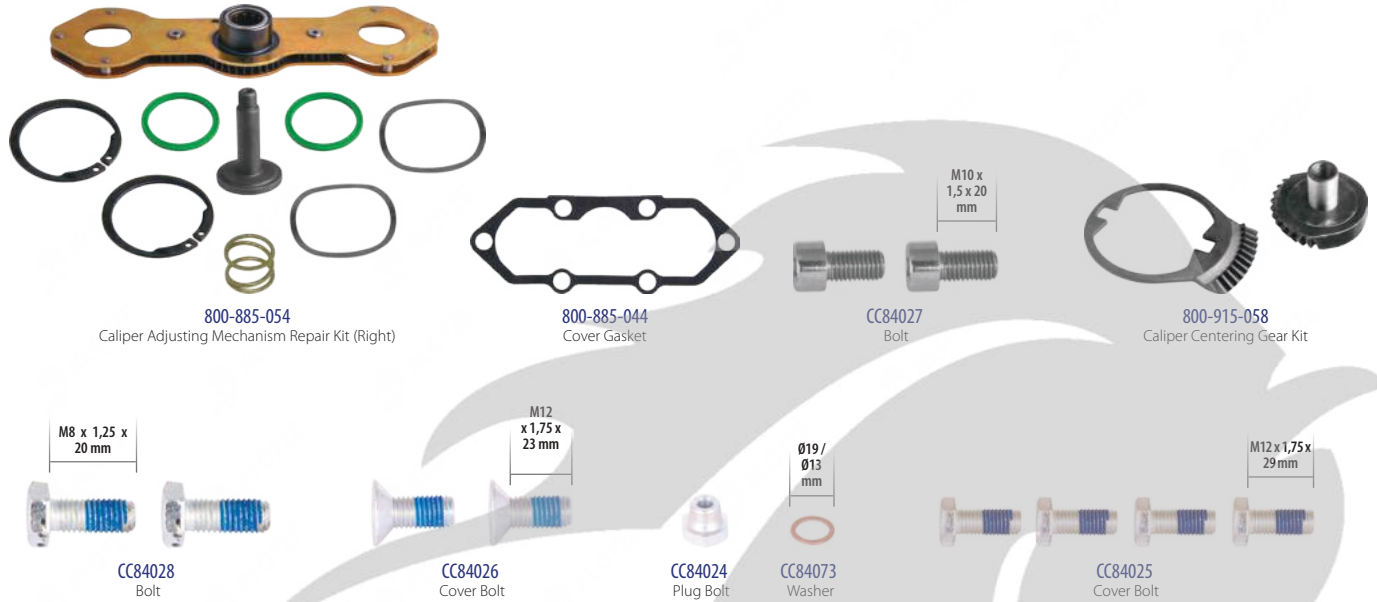

Caliper Adjusting Mechanism Gear Kit (Right)

Model: DX.225

800-885-048

PART NO

Kaliper Ayar Mekanizması Dişli Takımı (Sağ)
Механизм Редуктора (Правая)

ORIGINAL NO

MCK1337