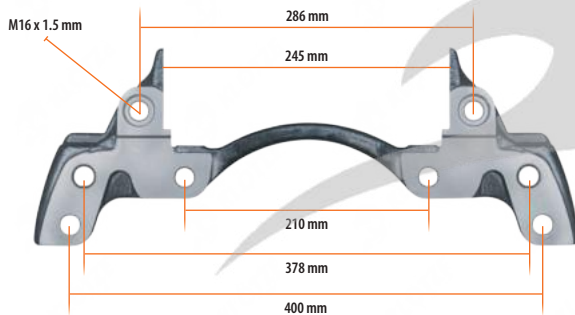

Description

Model / Details

KNOR TYPE

Original Ref. Kit. No
K108814K50 - K001510
Other

Clötze Part No
900-9196

IVC Truck **EN**

IVC Kamyon **TR**

Перевозчик Суппорта Для Грузовика IVC **RU**