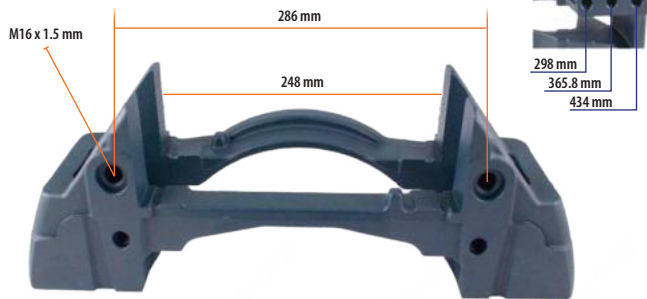

Original Ref. Kit. No
K004680 - 2379696 - 01.303.88.57.0
Other
22.5" - KNR SN7 - BV Trailer Axle

Klötze Part No
900-9169

KNR BV Type 22 Inch Caliper Carrier **EN**

KNR 22 Inch BV Tipi 3 Delikli Kaliper Taşıyıcı **TR**

KNR 22 Inch BV Перевозчик Суппорта **RU**