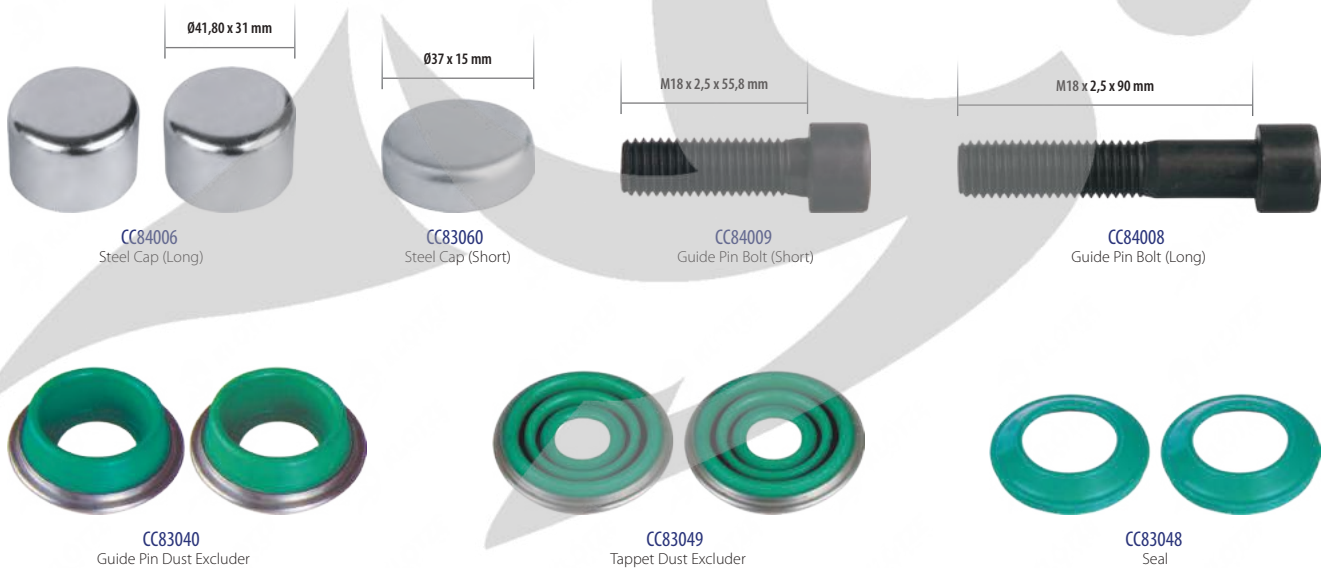

Model: DX.225

800-885-005

PART NO

Kaliper Lastik & Civata Tamir Takımı
Уплотнения И Болты Ремкомплект Суппорта

ORIGINAL NO

MCK1193

Caliper Assembly Kit (Right)

Model: DX.225