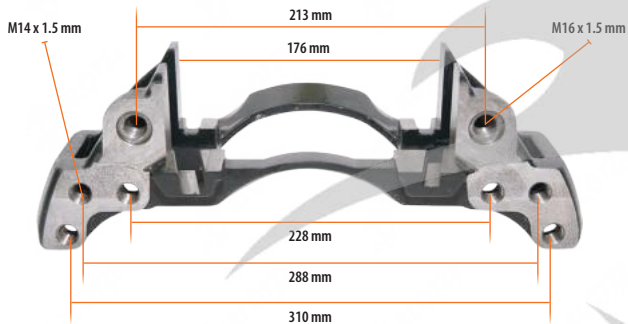

Original Ref. Kit. No
81.50804.6355 - 40175050
Model
PAN 17.5

KLötze Part No
700-7140

WBC Pan 17 Caliper Carrier (Left) **EN**

WBC Pan 17 Kaliper Taşıyıcı (Sol) **TR**

Перевозчик WBC Пан 17 (Левая) **RU**