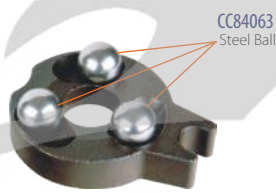

CC84054
Spline Shaft Bearing (Left)