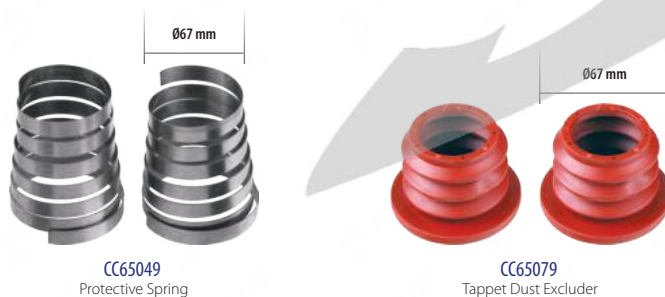

EN

Kaliper Lastik & Tapa Tamir Takımı

TR

Уплотнения Ремонтный Комплект Суппорта

RU

Klötze Part No
600-6965

Original Ref. Kit. No

89794 - 94662