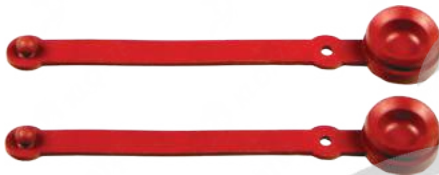

CC75030
Tappet With Gasket