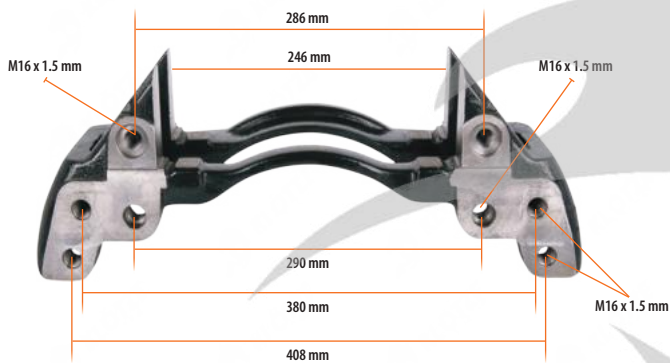

KNR Otocar Автобус 19.5 - Дюймовый Суппорт Перевозчик **RU**

Original Ref. Kit. No
L-K001529 / R-K001530
Other
22.5" - Right/Left KNR SB7
KNR SN7 - MB Bus Connecto

Clötze Part No
900-9187

KNR Connecto Bus 22.5 Inch Caliper Carrier **EN**