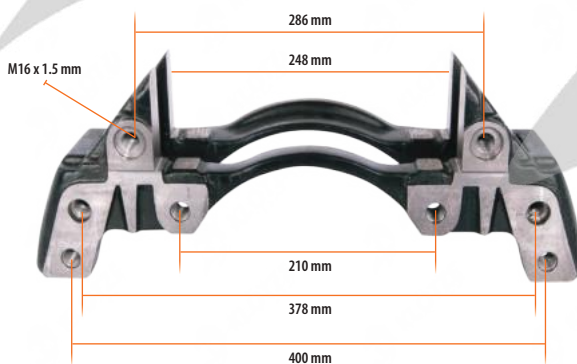

Original Ref. Kit. No
K000026 - Z007541 - 2121591
Other
22.5" - KNR SB7 - KNR SN7
MB AXR

Clötze Part No
900-9185

KNR Actross & AXR 22.5 (Right - Left) **EN**

KNR Actross & AXR 22.5 Inc (Sağ - Sol) **TR**

Кнорр Перевозчик Суппорта Тип Actros и AXR 22.5 Дюйма (Правая - Левая) **RU**