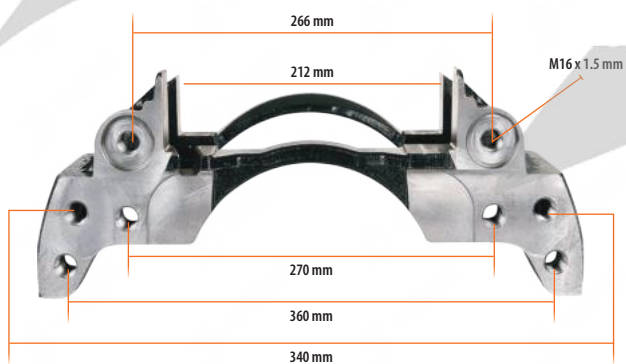

Original Ref. Kit. No

Model

PAN 19.5/22.5 Single Piston

Klötze Part No

700-7144

WBC Pan 19 Caliper Carrier (Left)

EN

WBC Pan 19 Kaliper Taşıyıcı (Sol)

TR

Перевозчик WBC Пан 19 (Левая)

RU