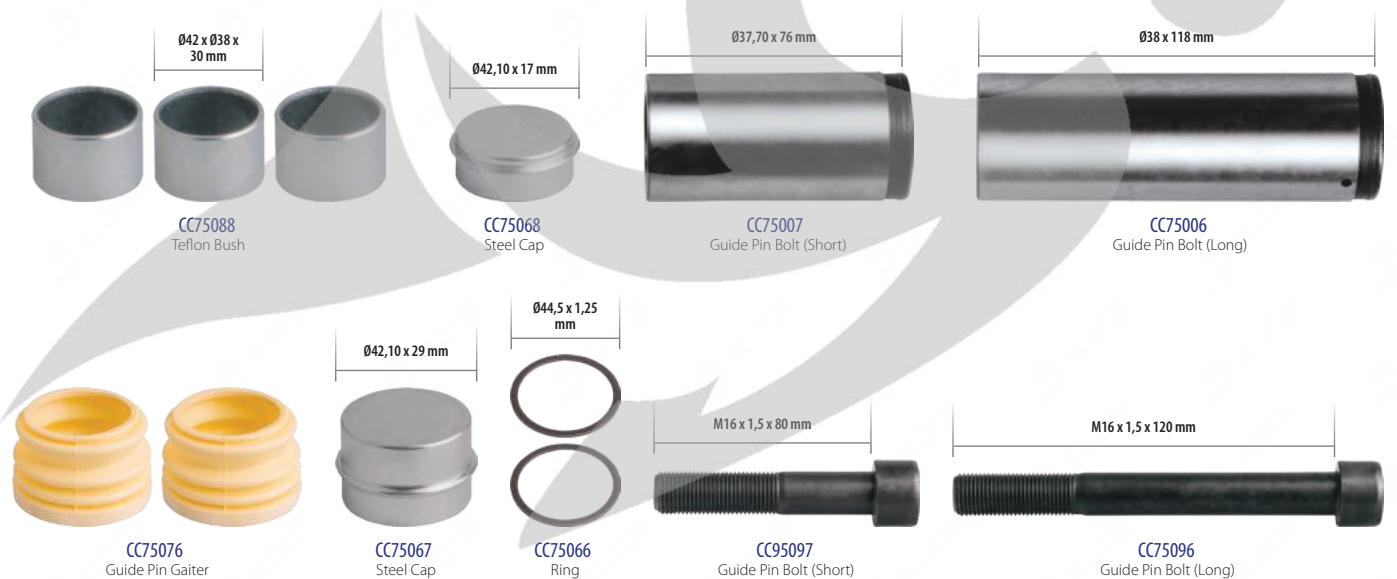

700-7490

PART NO

Kaliper Perno & Tapet Tamir Takımı
Направляющая, Пыльники и Втулка (Ремонтный Комплект Суппорта)

ORIGINAL NO

12 999 746
5001.858.722

Caliper Guides & Seals Repair Kit

Model: PAN 19.5/22.5-2