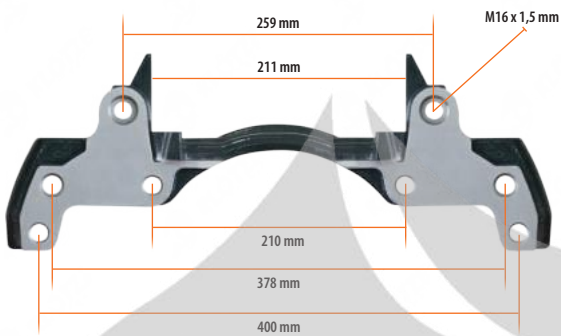

Original Ref. Kit. No

Model
Modul X-GEN 2

Clötze Part No
600-6199

SF ModulT Axle **EN**

SF ModulT Dingil **TR**

Держатель Суппорта Для Оси SF ModulT **RU**