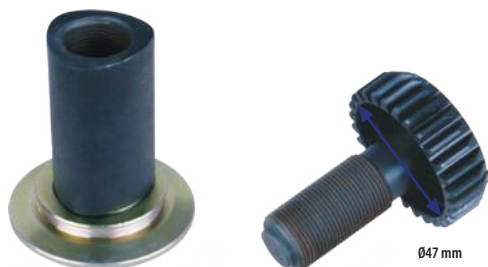

Регулировочный Механизм Суппорта **RU**

Original Ref. Kit. No

Model
Elsa 195/225/EX225

Klötze Part No
800-8468

Caliper Actuator Seal **EN**

Kaliper Keçesi **TR**

Втулка Суппорта **RU**

Original Ref. Kit. No