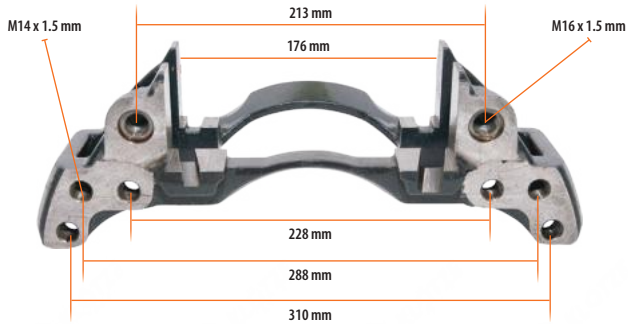

Original Ref. Kit. No
81.50804.6355 - 40175050
Model
PAN 17.5

KLötze Part No
700-7151

WBC Pan 17 Caliper Carrier (Right) **EN**

WBC Pan 17 Kaliper Taşıyıcı (Sağ) **TR**

Перевозчик WBC Пан 17 (Правая) **RU**