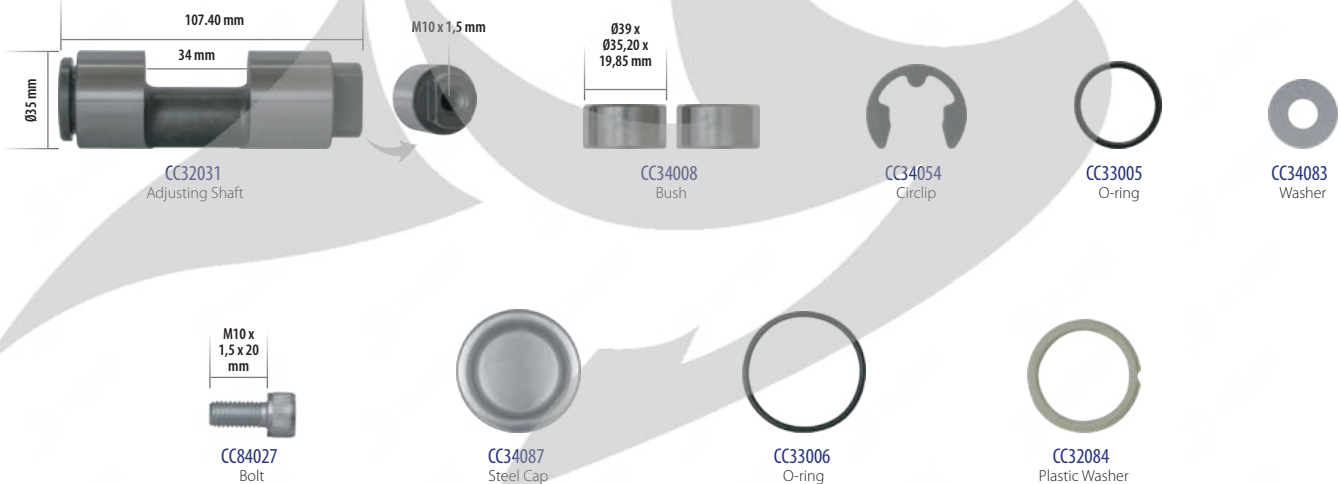

Caliper Hand Brake Repair Kit

Model: MRMB - MRT

300-3569

PART NO

Kaliper Tamir Takımı
Комплект Для Ремонта Суппорта

ORIGINAL NO