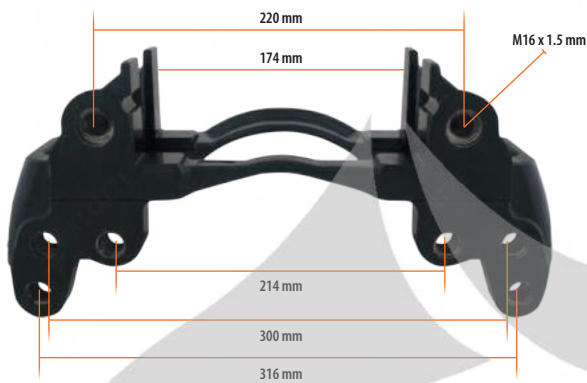

Original Ref. Kit. No
K001927 - 2121599
Other

Klötze Part No
900-9167

KNR MB ATG 17,5 Inch (Right - Left) **EN**

KNR MB ATG Kaliper Taşıyıcı 17,5 Inch (Sağ - Sol) **TR**

Перевозчик MB Atego 17,5 (Правая - Левая) **RU**