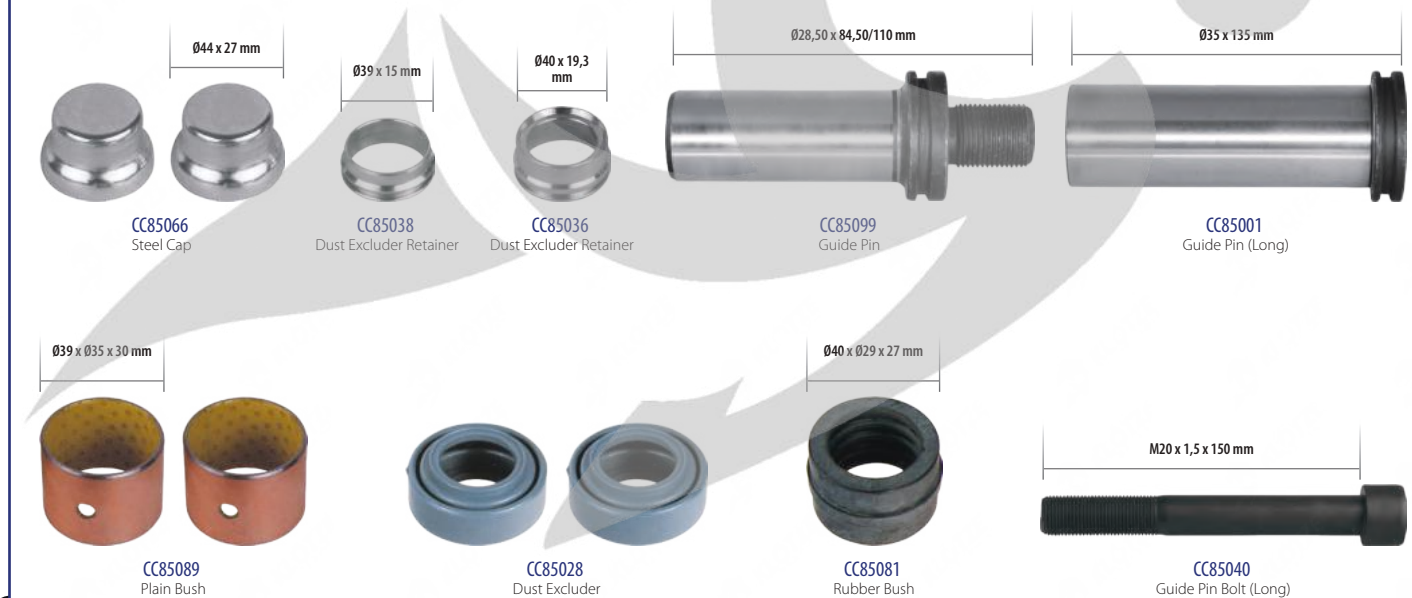

PART NO

Kaliper Perno Tamir Takımı
Направляющие, Пыльники и Втулки (Ремкомплект Суппорта)

ORIGINAL NO

**MCK1102
1522034**

Caliper Guides & Seals Repair Kit

Model: Elsa 1 Radial/Axial

800-8905

PART NO