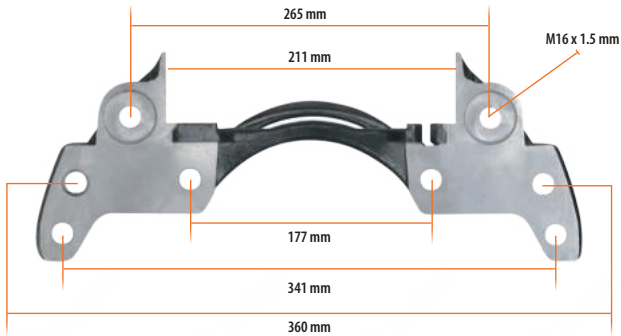

Original Ref. Kit. No

Model

AWD: 22.5 Right WBC PAN 22

Klötze Part No

700-7137

19,5 Inch (Right)

EN

19,5 Inch (Sağ)

TR

Носитель суппорта WBC 19,5 (Правая)

RU