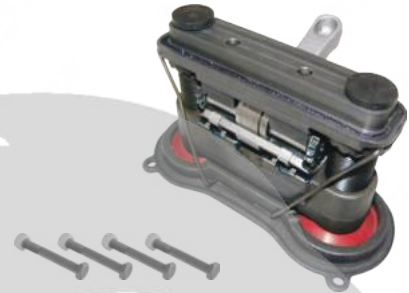

600-6600

600-6683

KTC-6060

PART NO

Mark II-III Tipi Piston Versiyon Tamir Seti
Ремонтный Комплект Mark II-III

ORIGINAL NO