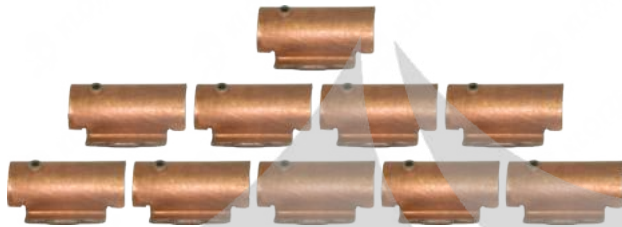

CC84038
Lever Bush

Original Ref. Kit. No

Model
Elsa 2 Radial/Axial - Elsa 195/225/EX225
D Duco Radial

Clötze Part No
800-8854

Caliper Lever Bushes Kit **EN**

Kaliper Masura Bilya İç Sac Takımı **TR**

Набор для Рычагов **RU**