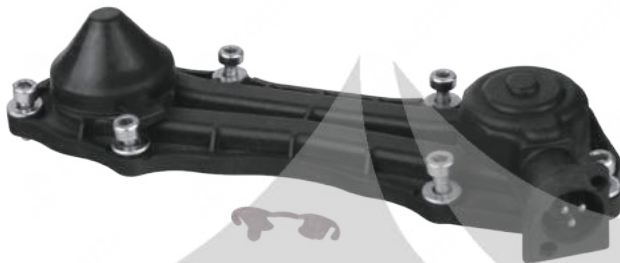

Original Ref. Kit. No

Model

SB6/SB7 - SM7 - SN6/SN7/SK7/NA7/ST7

Klötze Part No

900-9018

Caliper Sensor Cover (2 Cables Sensor)

EN

Kaliper Sensör Kapağı (2 Kablolu)

TR

Пластиковая Крышка Суппорта (С 2 Кабелями)

RU

For MB