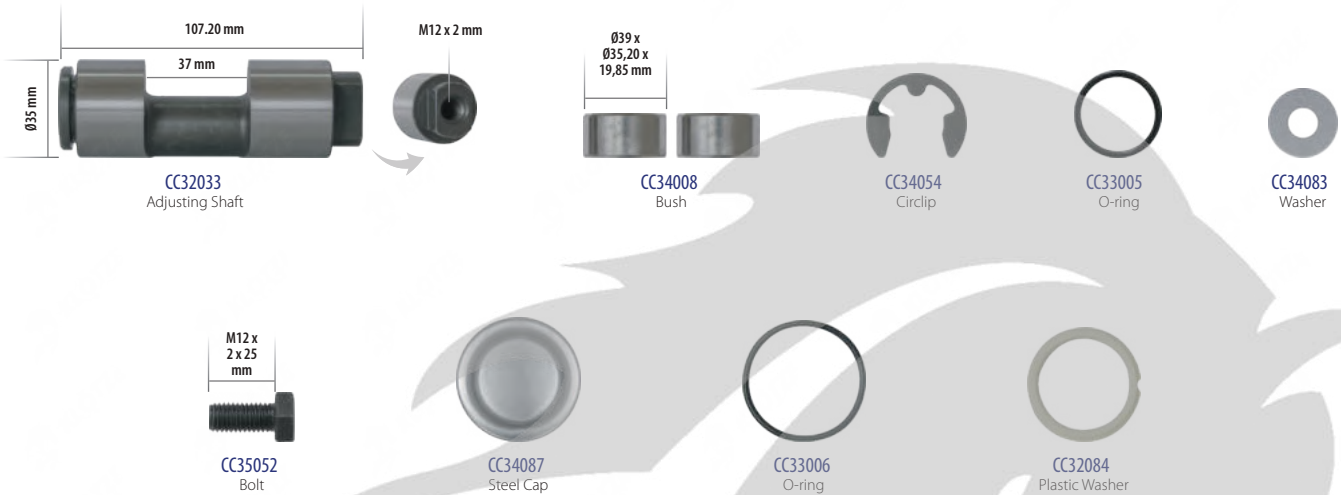

Caliper Hand Brake Repair Kit

Model: MRMB - MRT

300-3506

PART NO

Kaliper Tamir Takımı
Комплект Для Ремонта Суппорта

ORIGINAL NO