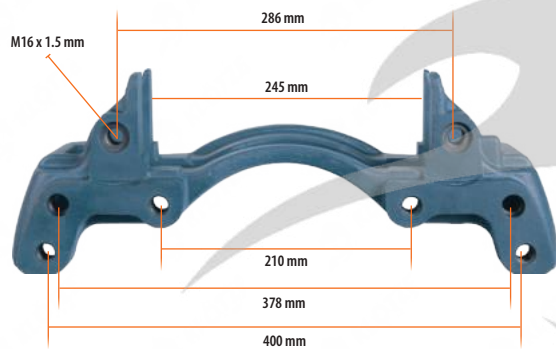

Original Ref. Kit. No
Z046338
Other
22.5" KNR SN7 - MB 4140 Front

Klötze Part No
900-9168

KNR 22.5 Inch Caliper Carrier (Right - Left) **EN**

KNR 22.5 Inch Kaliper Taşıyıcı (Sağ - Sol) **TR**

Перевозчик Суппорта KNR 22.5 (Правая - Левая) **RU**