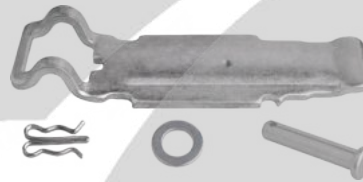

Model
SB6/SB7 - SB7 Radial
SN6/SN7/SK7/NA7/ST7

Brake Pad Retainer Repair Kit **EN**

Balata Tutucu ve Kablo Koruma Takımı **TR**

Ремкомплект Тормозных Колодок **RU**

CC9842
Caliper Cable Protection Kit

1260
Caliper Pad Retainer Repair Kit