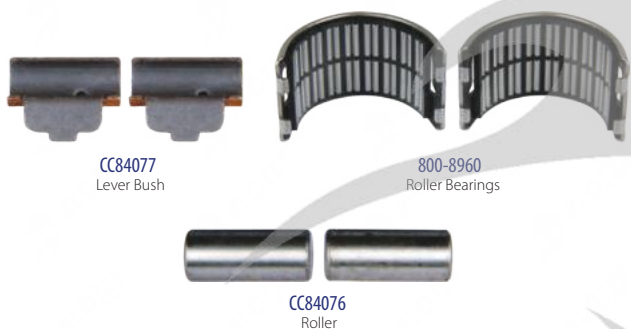

Klötze Part No

800-8960

Caliper Roller Bearings

EN

Kaliper Rulmanları

TR

Роликовые Подшипники Суппорта

RU