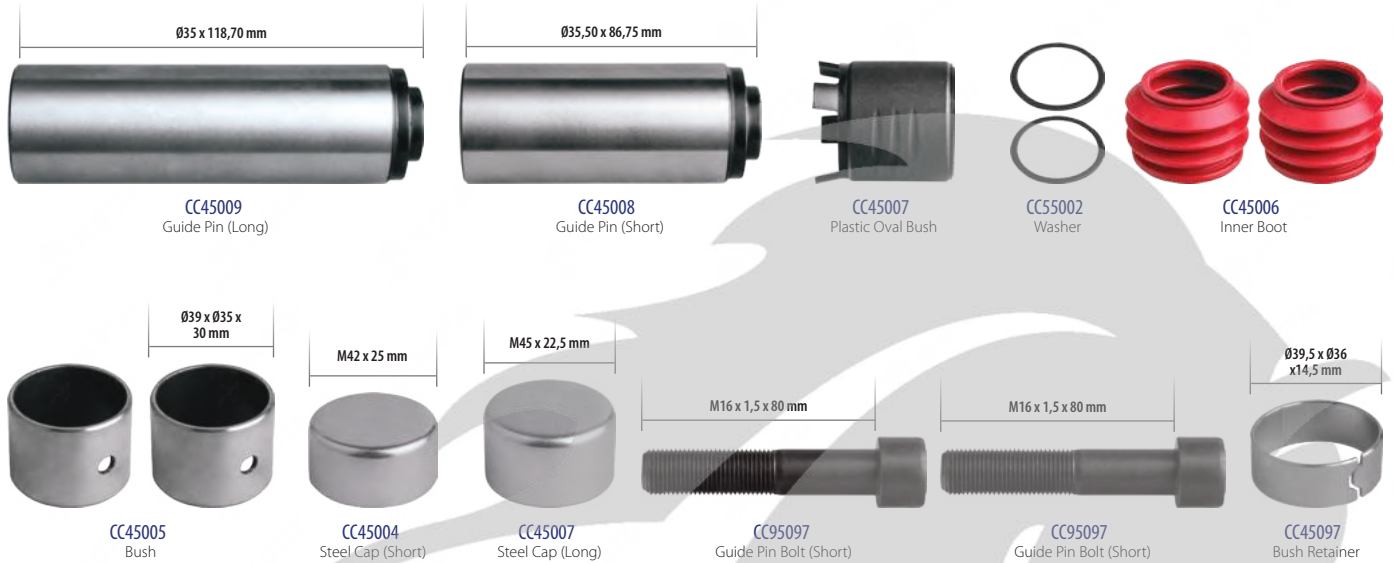

KTC-5060

PART NO

Kaliper Tamir Seti Yeni Model
Ремонтный Комплект Суппортов (С Булавкой)

ORIGINAL NO

Caliper Guides & Seals Repair Kit

Model: SBS 2220 Modul T

400-4090

PART NO