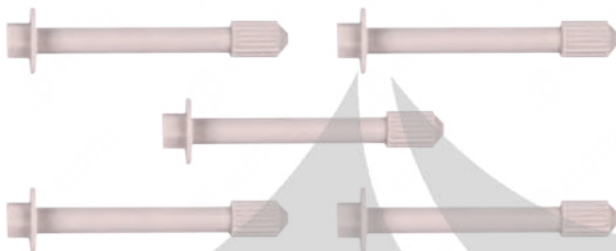

CC95043
Sensor Rod

Original Ref. Kit. No

Model

SB5 - SB6/SB7 - SB7 Radial - SM7
SN6/SN7/SK7/NA7/ST7

Klötze Part No

900-9553

Sensor Rod Kit

EN

Sensör Çubuk Takımı

TR

Комплект датчиков

RU