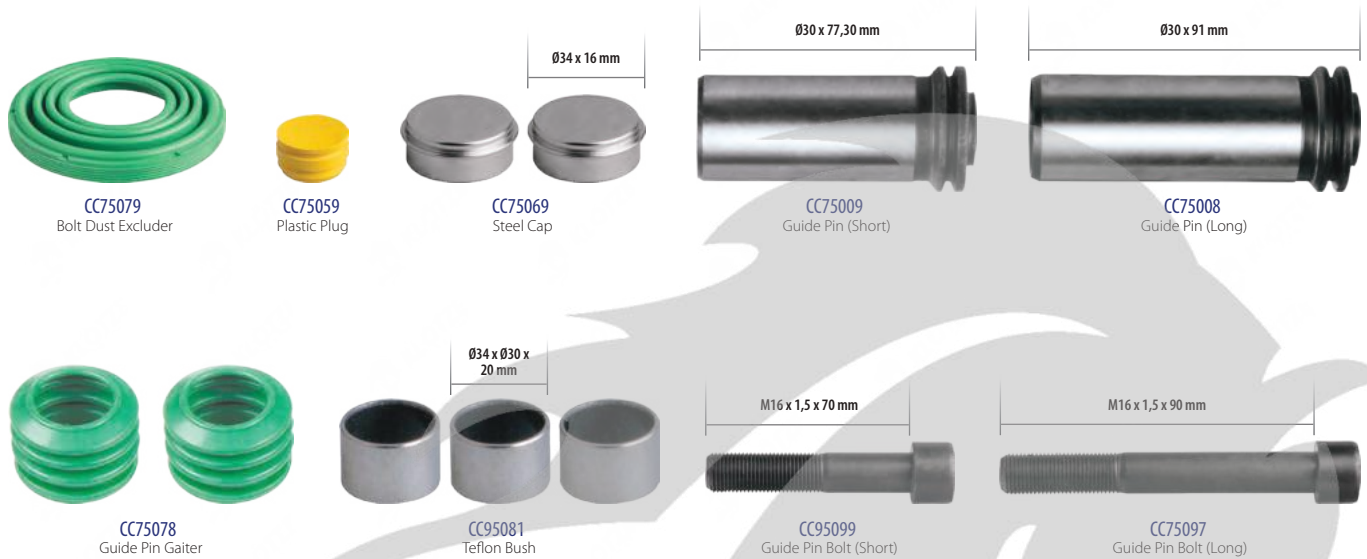

WBC Caliper Carrier for Schmitz Trailer (Left)

EN

WBC Kaliper Taşıyıcı Schmitz Dorse (Sol)

TR

Носитель Суппорта WBC для Прицепа Schmitz (Левая)

RU

Caliper Guides & Seals Repair Kit

Model: PAN 17.5