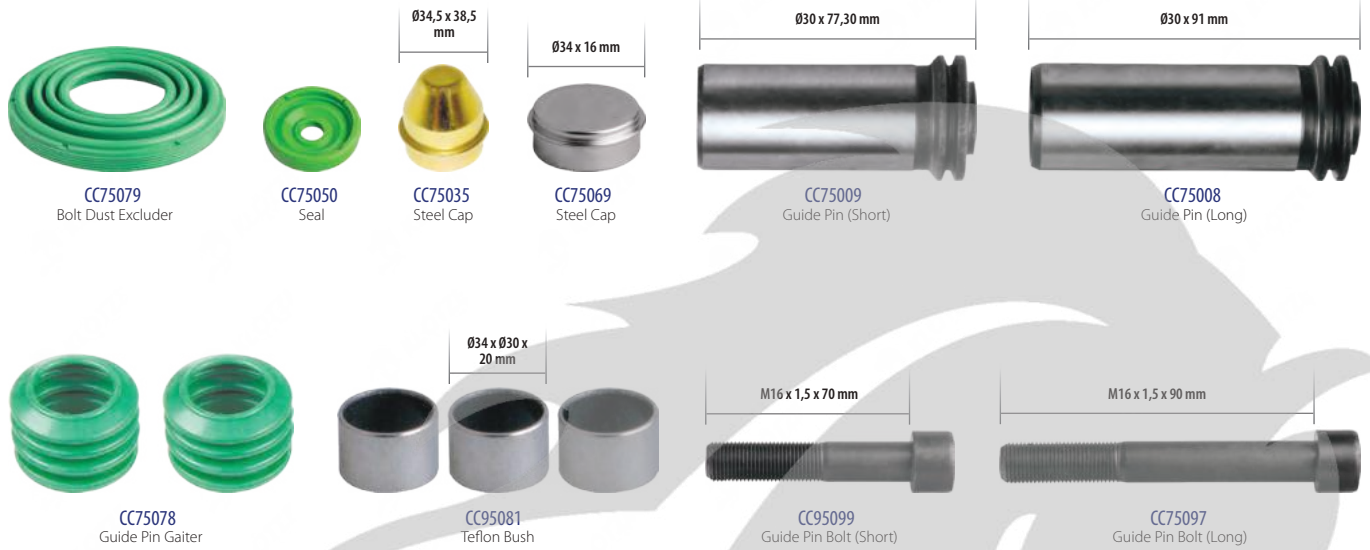

Caliper Guides & Seals Repair Kit (12.110 MN)

Model: PAN 17.5

700-7658

PART NO

Kaliper Perno Tamir Takımı
Perno Tamir Takımı (12.110 MN)

ORIGINAL NO