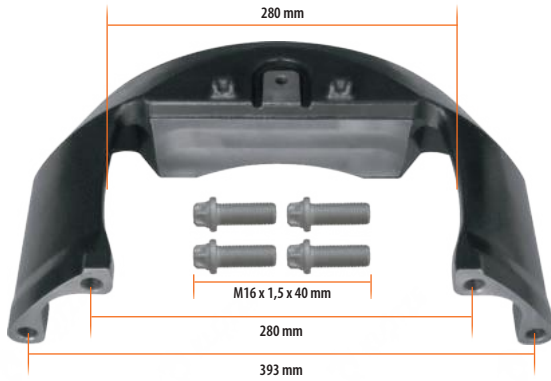

Original Ref. Kit. No

Model

Klötze Part No

800-8052

Caliper Bridge Kit (RNL 440 / VLV 460)

EN

Kaliper Gövde Takımı (RNL 440 / VLV 460)

TR

Ремкомплект мост суппорта (РЕНО 440 / ВОЛЬВО 460)

RU