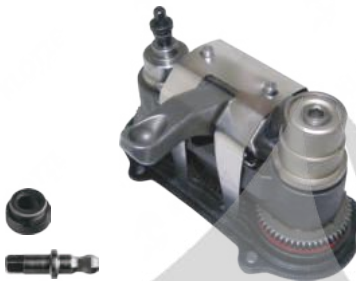

Klötze Part No
600-6740

Original Ref. Kit. No

Model
Modul X-GEN 1 - Modul X-GEN 1

Caliper Cover **EN**

Kaliper Kapağı **TR**

Крышка Суппорта **RU**

Caliper Mechanism, Piston & Cover Kit **EN**

CC65097
Bolt