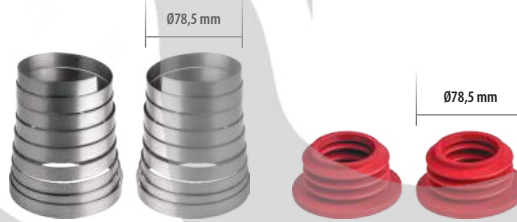

600-6670
Caliper Boot & Spring Repair Kit

Klötze Part No
600-6678

Original Ref. Kit. No
87405

Model
Mark II-III

Caliper Boot & Plug Set **EN**

Kaliper Lastik ve Yay Takımı **TR**

Загрузка И Штепсель Ремкомплект Суппорта **RU**