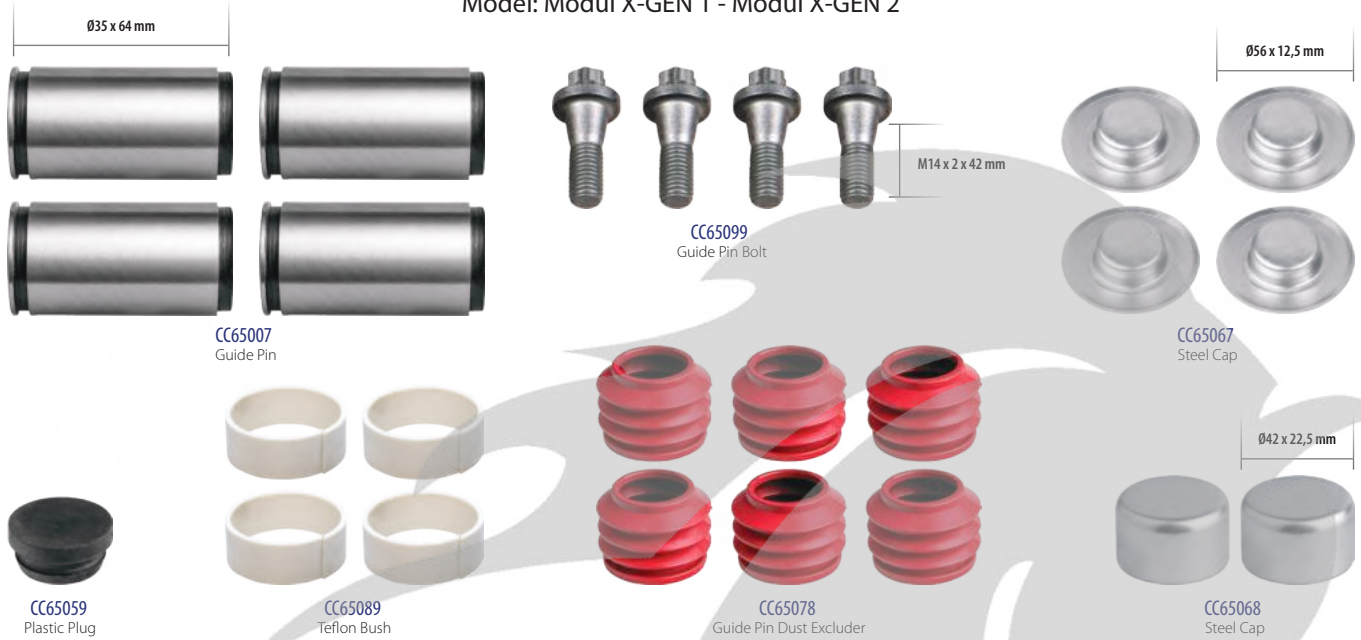

Caliper Guide & Seals Repair Kit

Model: Modul X-GEN 1 - Modul X-GEN 2

600-6980

PART NO

Kaliper Perno Tamir Takımı
Направляющая, Пыльники и Втулка (Ремонтный Комплект Суппорта)

ORIGINAL NO

93299