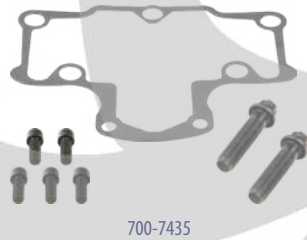

WBC PAN 22-2 Set

KTC-7030

PART NO

WBC PAN 22-2 Set
Ремонтный Комплект WBC PAN 22-2

ORIGINAL NO