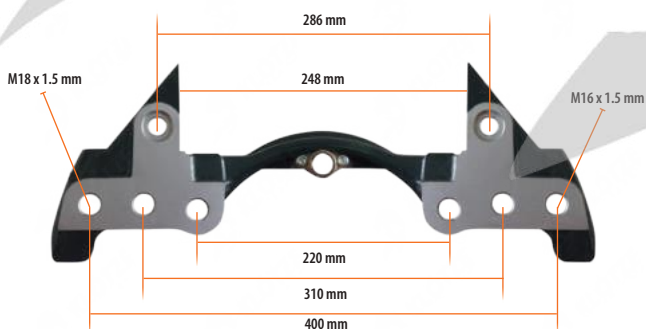

Original Ref. Kit. No
K001505

Other

Klötze Part No
900-9197

Caliper Carrier For BV Axle

EN

Kaliper Taşıyıcı BV Dingil

TR

Перевозчик для оси BV

RU