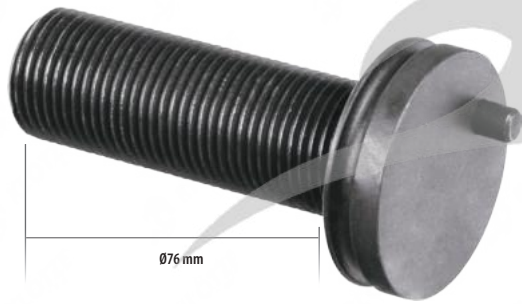

Original Ref. Kit. No

Model

PAN 17.5

Clötze Part No

700-7629

Caliper Calibration Bolt (With Short Pin)

EN

Kaliper Ayar Civatası (Kısa Pimli)

TR

Калибровочный Болт Суппорта (С Короткой Булавкой)

RU