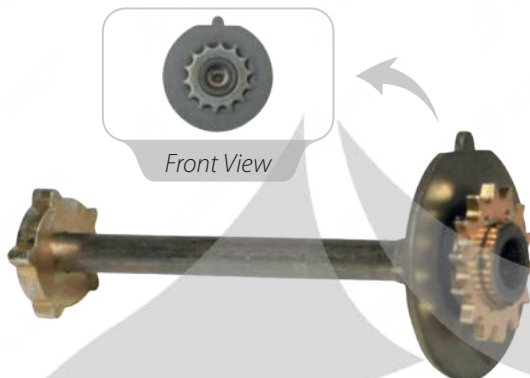

Clötze Part No
900-9962

Mechanism With Spring (New Type)

EN

Yaylı Sabit Ayar Mekanizması (Yeni Tip)

TR

Регулировочный Вал Нового Типа (С Пружиной)

RU

Front View