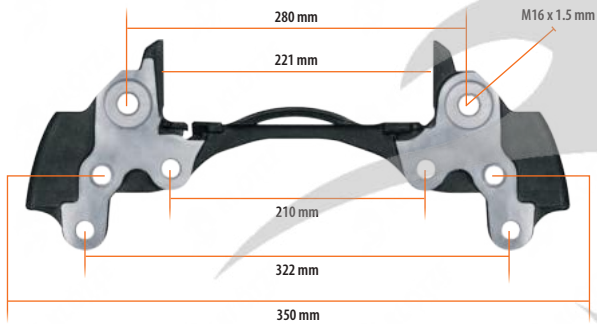

Original Ref. Kit. No
000 423 2306
Model
MAXX 22L

KLötze Part No
700-7132

MB Arcs (Rear / Left) **EN**

MB Arcs (Arka / Sol) **TR**

MB Arcs (Левая) **RU**