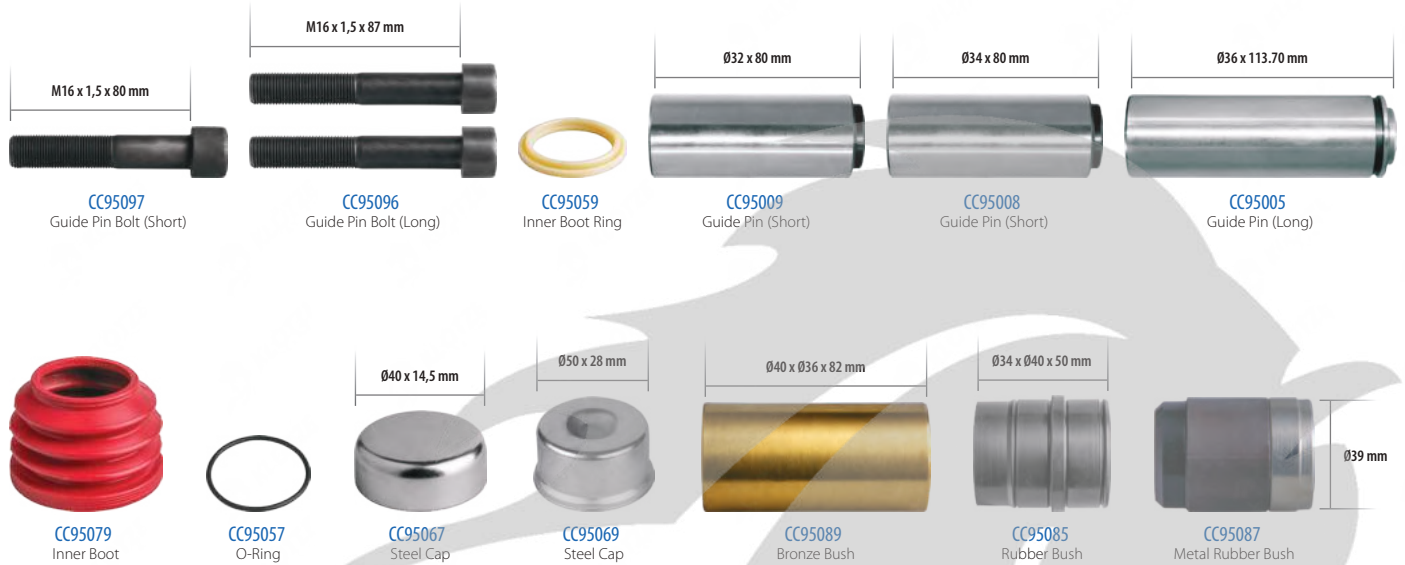

900-9070

PART NO

Perno Tamir Takımı
Направляющие, Пыльники и Втулки (Ремкомплект Суппорта)

ORIGINAL NO

K001532

Caliper Guides & Seals Repair Kit

Model: SB6/SB7 - SB7 Radial - SN6/SN7/SK7/NA7/ST7

900-9078