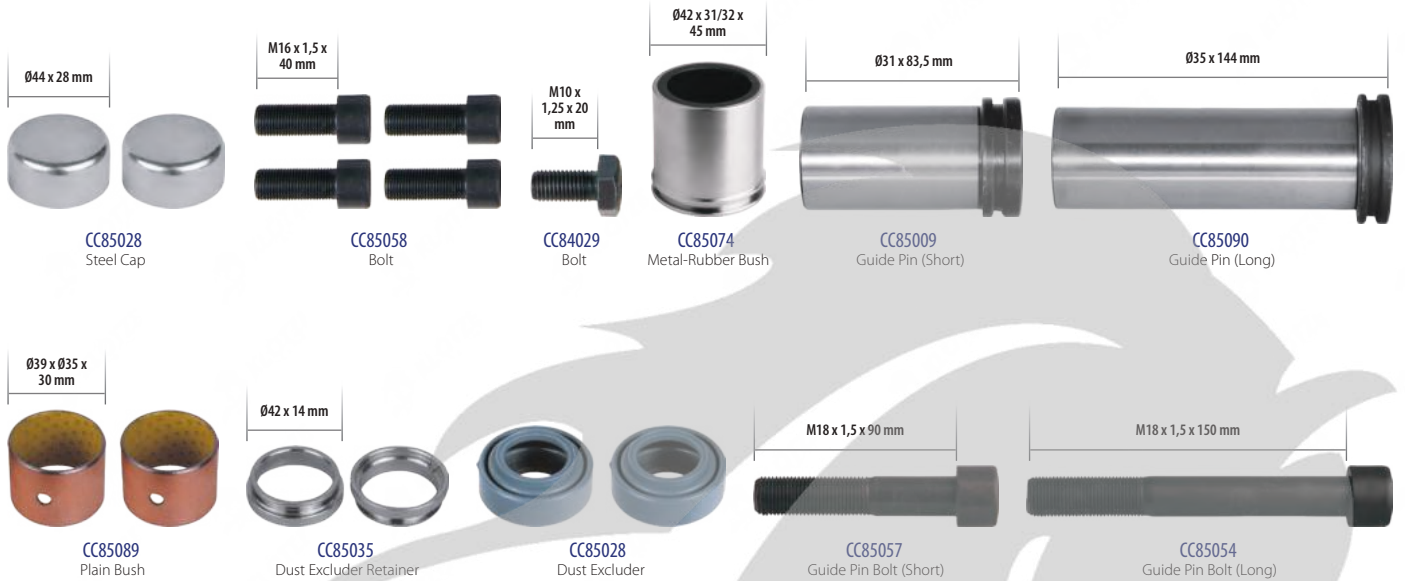

Caliper Guides & Seals Repair Kit

Model: Elsa 2 Radial/Axial

800-8521

PART NO

Kaliper Perno Tamir Takımı
Направляющие, Пыльники и Втулки (Ремкомплект Суппорта)

ORIGINAL NO

MCK1289
81.50802.6026