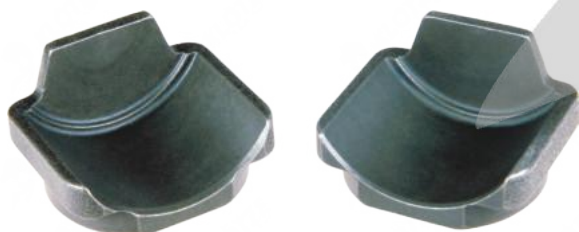

Original Ref. Kit. No

Model

Elsa 2 Radial/Axial - Elsa 195/225/EX225

Klötze Part No

800-8460

Caliper Bearing Caps

EN

Kaliper Bilye Yatağı

TR

Шапочка Подшипники Суппорта

RU