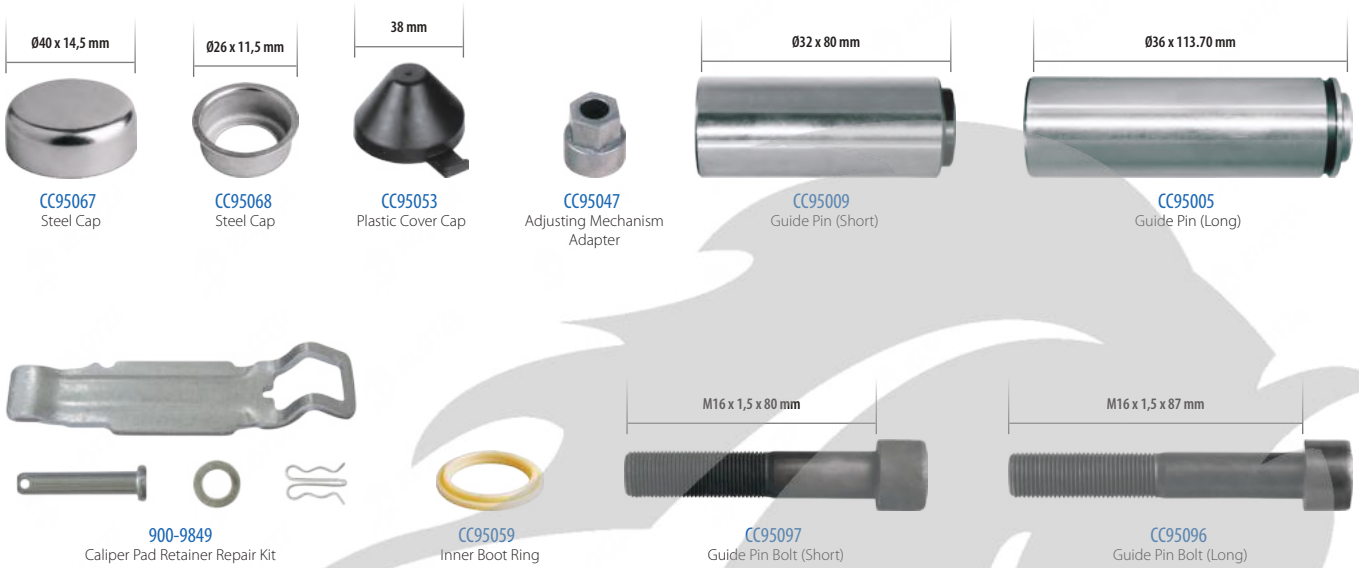

PART NO

Perno Tamir Takımı
Направляющие, Пыльники и Втулки (Ремкомплект Суппорта)

ORIGINAL NO

K048371K50

Caliper Guides & Caps Repair Kit

Model: SB6/SB7 - SB7 Radial

900-9873

PART NO