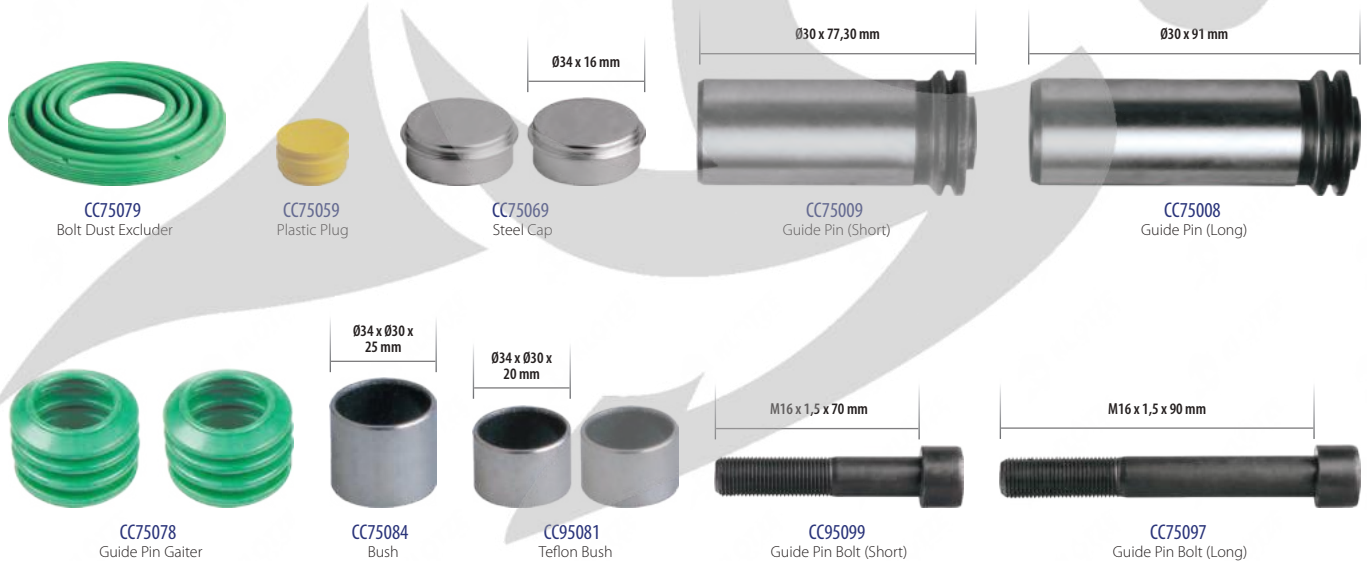

Caliper Guides & Seals Repair Kit (OTKR BUS)

Model: PAN 17.5

700-7459

PART NO

Kaliper Perno Tamir Takımı (OTKR BUS)
Направляющие, Пыльники и Втулки (Ремкомплект Суппорта)

ORIGINAL NO