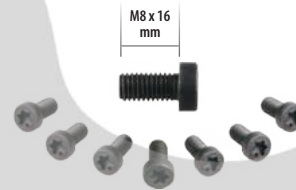

Kaliper Ayar Civatası

TR

Калибровочный Болт

RU

CC95014
Cover (With Gasket)

M8 x 16
mm

CC95037
Caliper Bolt (Short)

Klötze Part No
900-9600