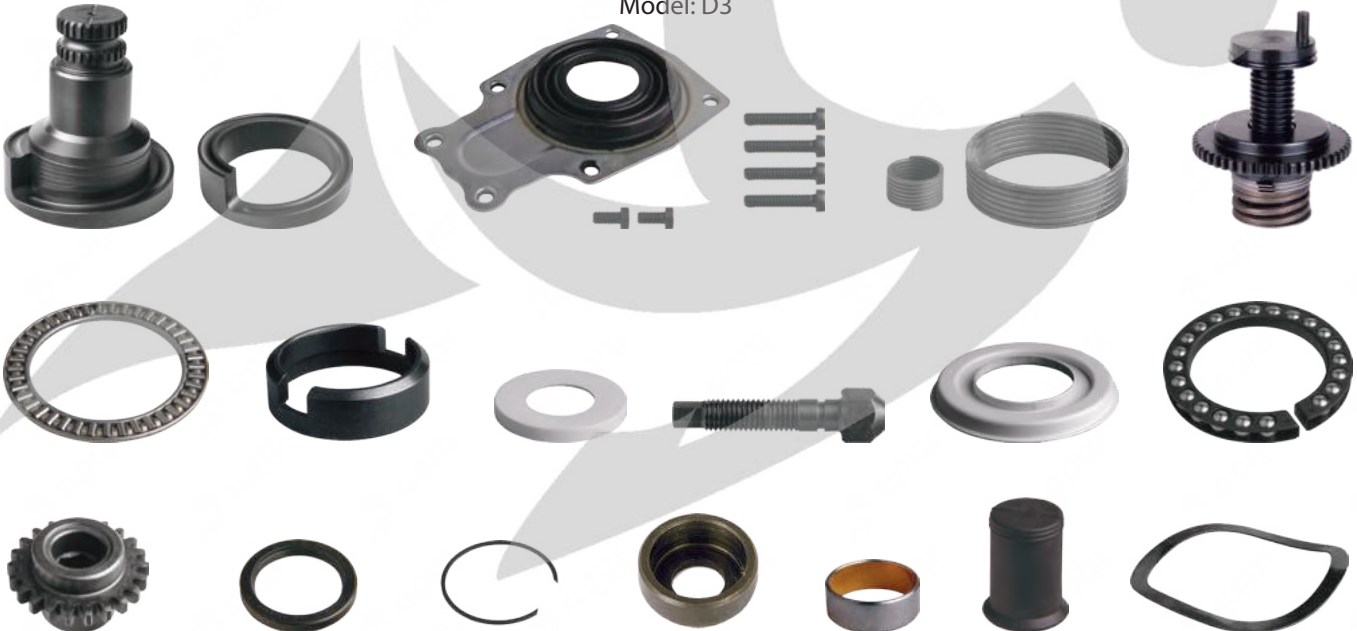

Caliper Overhaul Repair Kit - 26 Teeth (Front - Left)

Model: D3

800-8869

PART NO

Kaliper Tamir Takımı - 26 Diş (Ön - Sol)
Ремонтный Комплект Суппорта (Перёд - Левая)

ORIGINAL NO