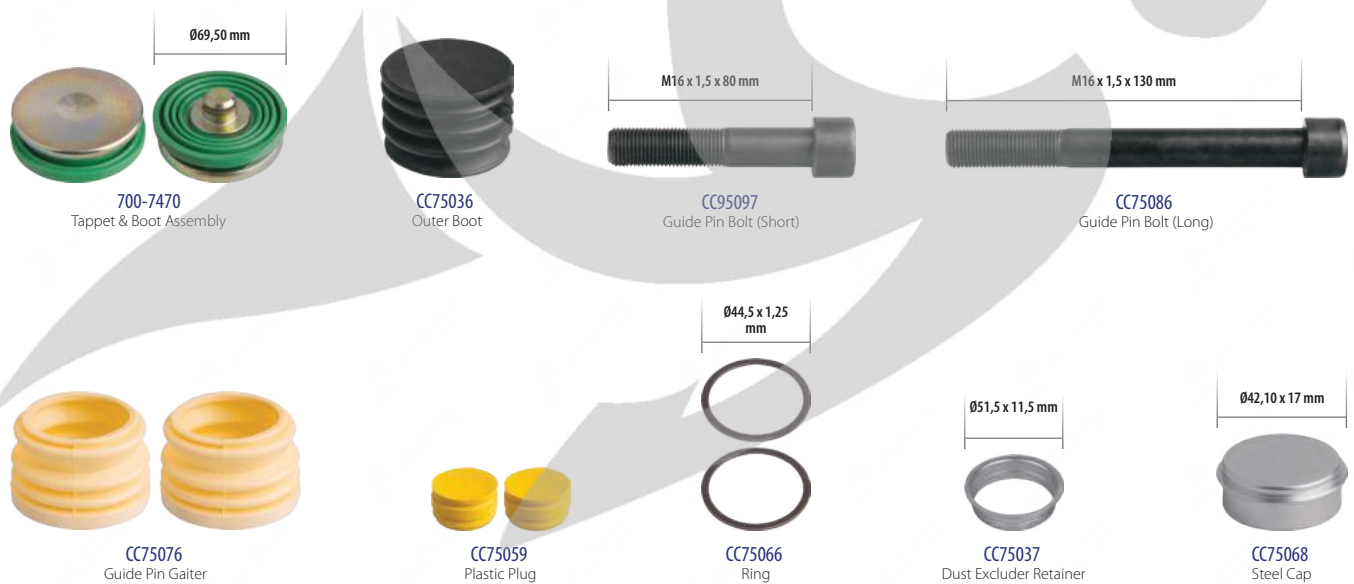

Caliper Repair Kit

Model: PAN 19.5/22.5-2

700-7487

PART NO

Kaliper Tamir Takımı
Направляющие, Пыльники и Втулки (Ремкомплект Суппорта)

ORIGINAL NO

12.999.677
5021 170 487