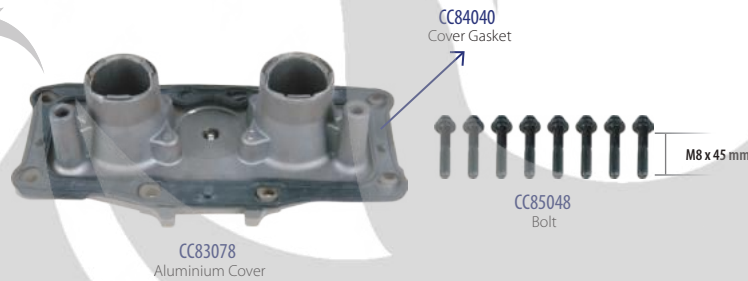

Cl tze Part No
800-8400

Original Ref. Kit. No
68324625

Model
Elsa 2 Radial/Axial

Caliper Calibration Mechanism Cap (Aluminium) **EN**

Kaliper Ayar Mekanizması Kapađı (Al minyum) **TR**

Крышка Регулировочного Механизма Суппорта **RU**