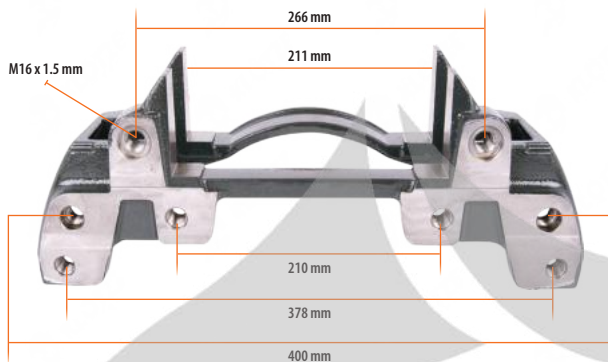

Original Ref. Kit. No
K004099 - 2121600
Other
22.5" - KNR SK7... - SF Trailer Axle

Clötze Part No
900-9170

KNR SK7 Caliper Carrier **EN**

KNR SK7 Kaliper Taşıyıcı **TR**

Перевозчик Суппорта Кнорр SK7 **RU**