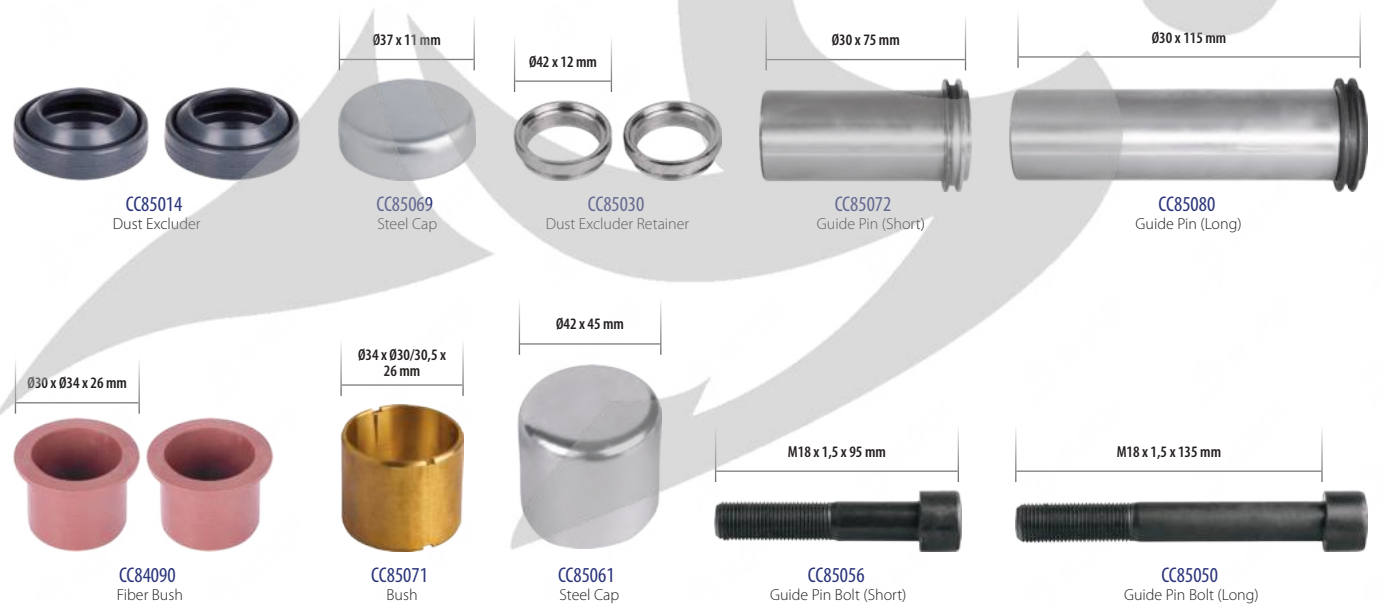

Caliper Guides & Seals Repair Kit

Model: C Lisa

800-8555

PART NO

Kaliper Perno Tamir Takımı
Направляющие, Пыльники И Втулки (Ремкомплект Суппорта)

ORIGINAL NO

SJ4052 - 1522192