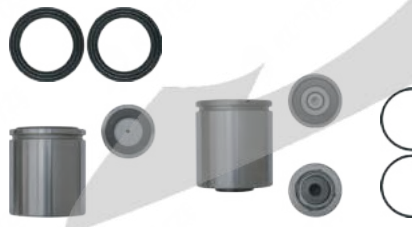

Kaliper Tamir Seti
 Ремонтный Комплект Суппорта

 ORIGINAL NO

Caliper Repair Set

300-3503

300-3506

300-3591

300-3599

300-3559