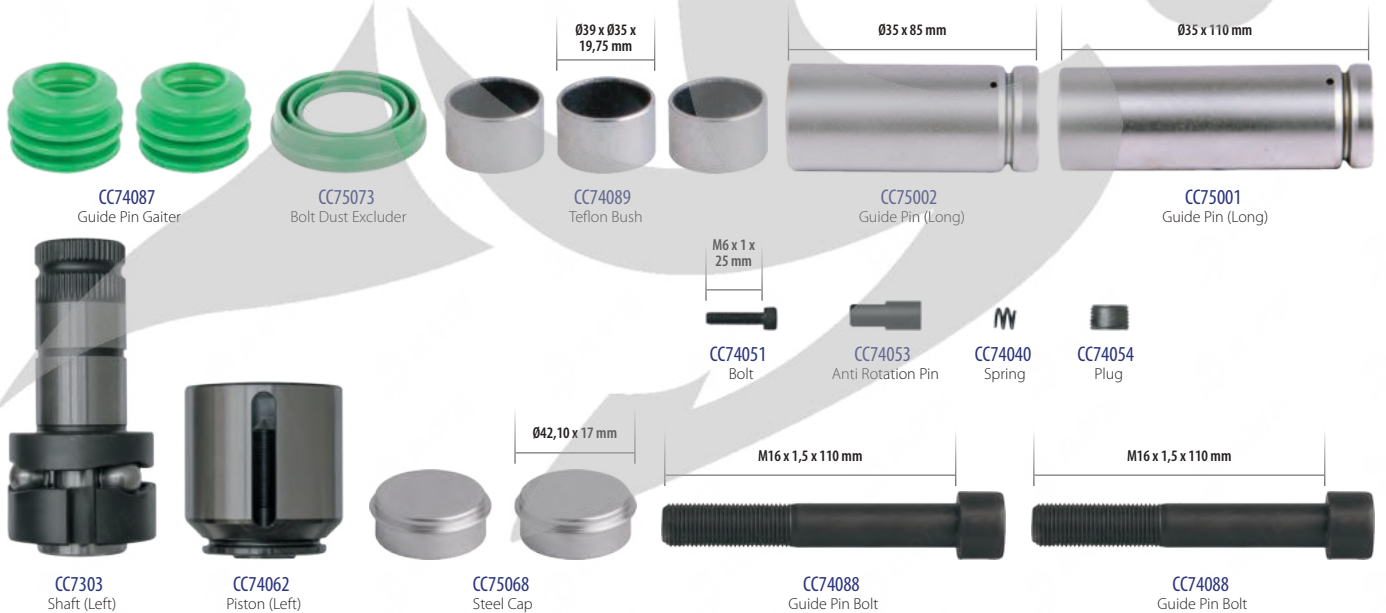

Caliper Repair Set (Left)

Model: 1600 V-G

700-7389

PART NO

Kaliper Tamir Takımı (Sol)
Механизм Ремкомплект Суппорта (Левая)

ORIGINAL NO

12 999 548