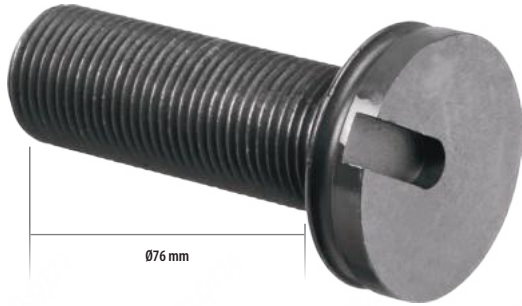

Original Ref. Kit. No

Model

PAN 17.5

Clötze Part No

700-7620

Caliper Calibration Bolt (Slotted)

EN

Kaliper Ayar Civatası (Yanklı)

TR

Калибровочный Болт Суппорта

RU