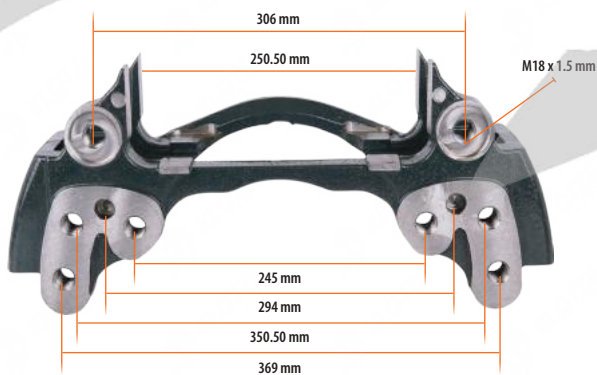

Original Ref. Kit. No

68323673 - 35.50307.5526

Model

Elsa 2

Klötze Part No

800-8195

ELSA 2 Renault 420 Carrier (Right - Left)

EN

ELSA 2 Renault 420 Taşıyıcı (Sağ - Sol)

TR

Перевозчик ELSA 2 Renault 420 (Правая - Левая)

RU