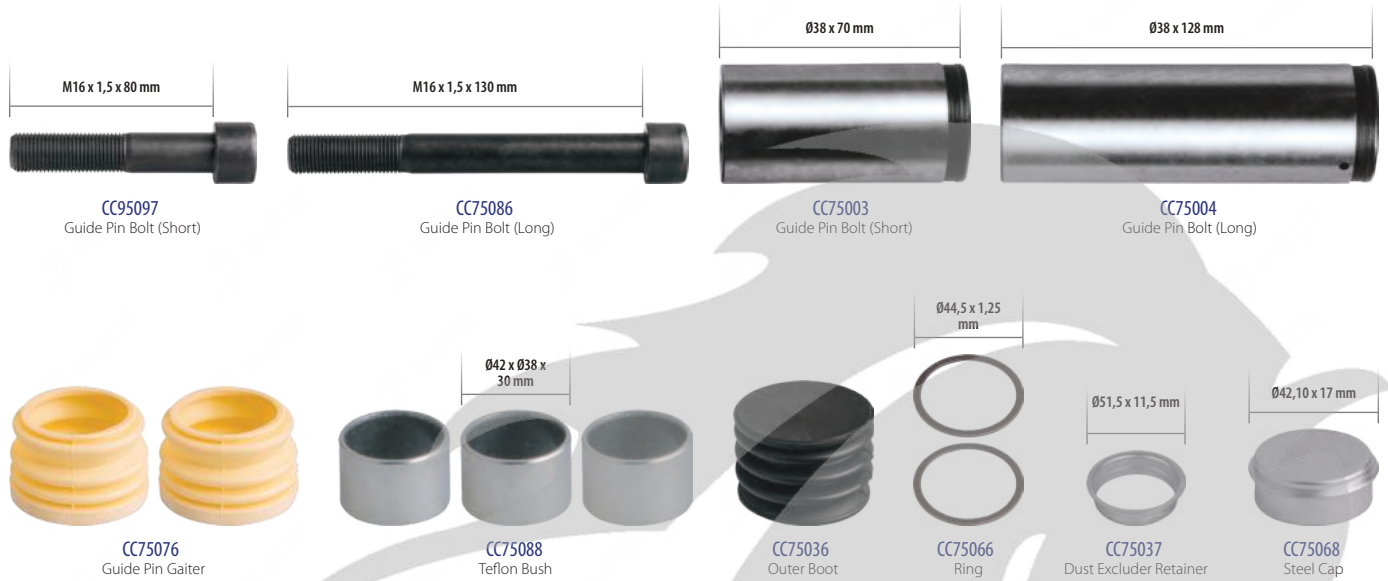

Caliper Guides & Seals Repair Kit

Model: PAN 19.5/22.5-2

700-7488

PART NO

Kaliper Perno Tamir Takımı
Направляющие, Пыльники и Втулки (Ремкомплект Суппорта)

ORIGINAL NO

12 999 678
5021 170 488