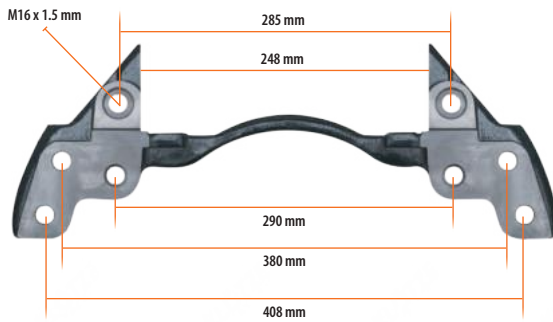

MB ATG **EN**

MB ATG **TR**

Перевозчик Суппорта MB ATG **RU**

Original Ref. Kit. No

Other

Clötze Part No
900-9192

DF 19,5 Inch

EN