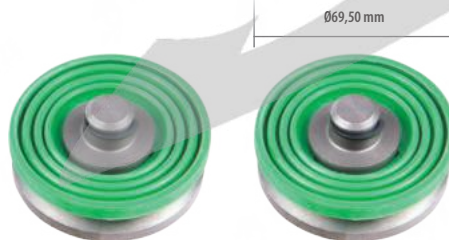

CC75074
Tappet & Boot Assembly

Clötze Part No
700-7470

Original Ref. Kit. No

Model
PAN 19.5/22.5-2

Caliper Tappet & Boot Assembly Repair Kit

EN

Kaliper Piston Tapet Tamir Takımı

TR

Толкатель и Загрузки Ремкомплект Суппорта

RU