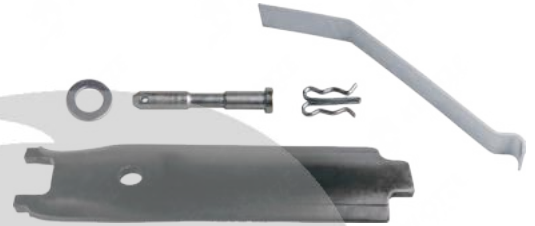

500-5813
Caliper Pad Retainer Repair Kit

M16 x 1,5 x 70 mm