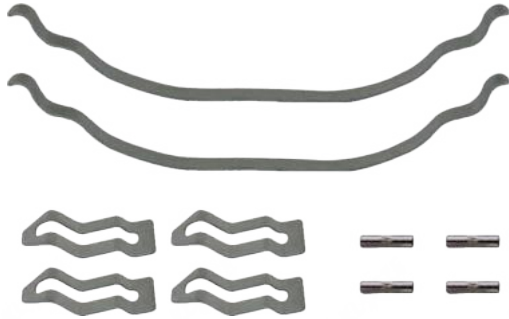

KLÖTZE TECHNIC No.

Replaces Ref. No:

Description

Model / Details

Original Ref. Kit. No
MBA101
Model
D Lisa

KLötze Part No
800-8538

Caliper Pad Spring Kit **EN**

Kaliper İpat Yay Takımı **TR**

Набор Пружин Колодок **RU**