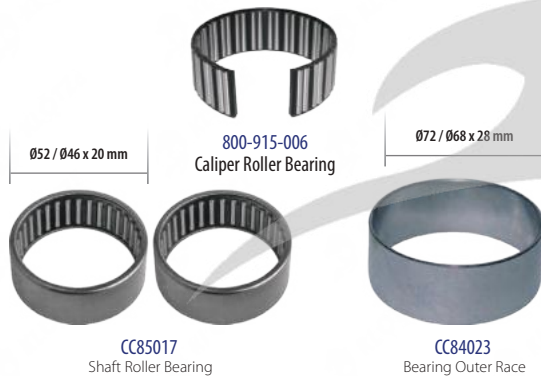

Original Ref. Kit. No

MCK1344 - AST98133545/AS

Model

DX.195 - DX.225

Klötze Part No
800-915-052

Caliper Bearing Repair Kit **EN**

Kaliper Rulman Tamir Takımı **TR**

Подшипники (Ремонтный Комплект Суппорта) **RU**