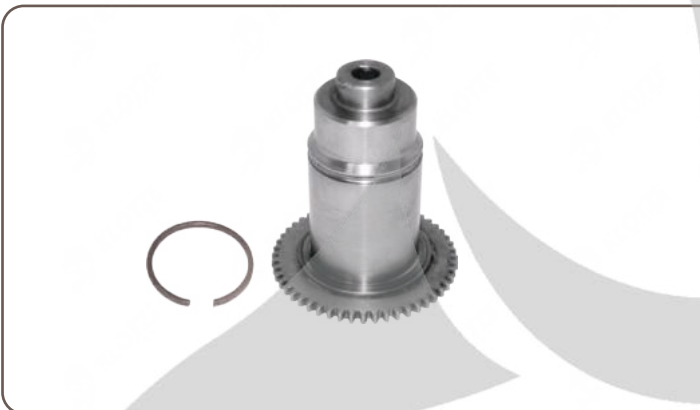

Original Ref. Kit. No

Model

Modul X-GEN 1 - Modul X-GEN 1 Other

Klötze Part No

600-6986

Caliper Adjustment Sleeve (Driven)

EN

Kaliper Civata Dişlisi (Düz)

TR

Регулирующий Болт Суппорта (Прямой)

RU