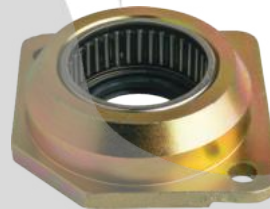

CC83017
Caliper Cover

Klötze Part No
800-935-099

Original Ref. Kit. No

Model
DX.175

Caliper Shaft Cover Kit **EN**

Kaliper Şaft Kapak Takımı **TR**

Заглушки - Ремкомплект Суппорта **RU**