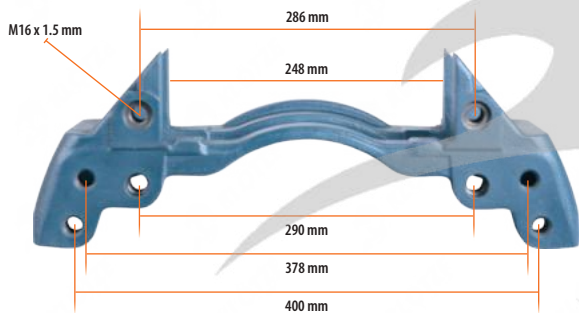

Original Ref. Kit. No
K001337 - 1612741
Other
KNR SN7138

Clötze Part No
900-9149

KNR 22.5 Inch Caliper Carrier DF (Right - Left)

EN

KNR 22.5 Inch Kaliper Taşıyıcı DF (Sağ - Sol)

TR

Перевозчик Суппорта KNR 22.5 DF (Правая - Левая)

RU