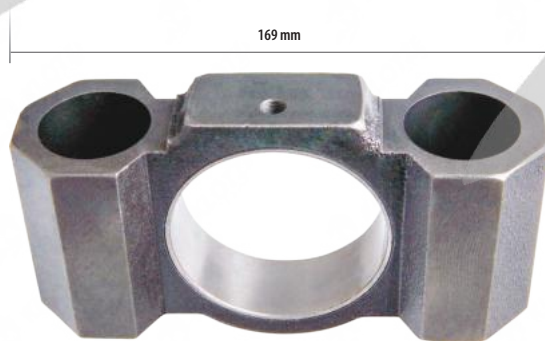

Kaliper Merkezleme Dişli Takımı **TR**

Механизм Центрирования Ремкомплект Суппорта **RU**

Original Ref. Kit. No

Model
DX.225

Klötze Part No
800-885-094

Caliper Bridge Assembly **EN**

Kaliper Köprü Bağlantısı **TR**