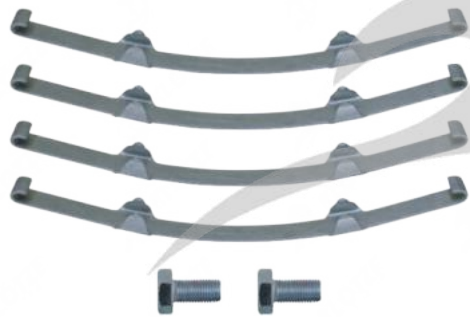

Original Ref. Kit. No
MBA103 - 85109445
Model
C / LE Duco

Klötze Part No
800-8611

Caliper Pad Spring Kit **EN**

Kaliper İpat Yay Takımı **TR**

Набор Пружин Колодок **RU**