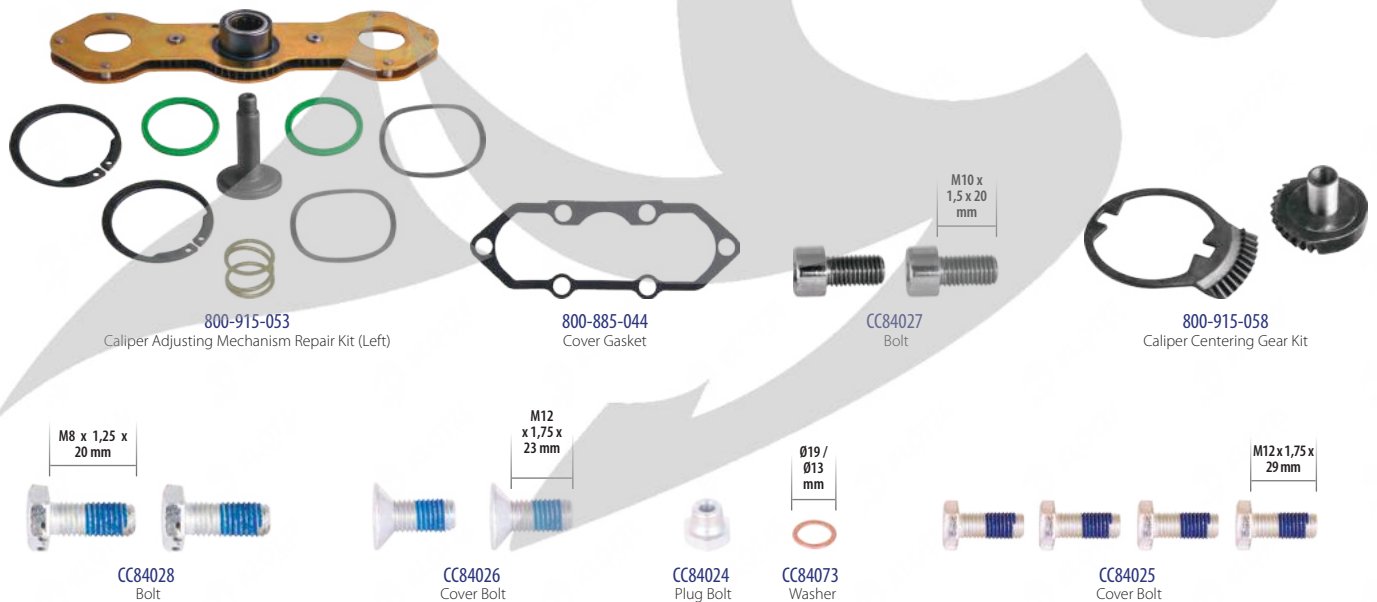

Caliper Adjusting Mechanism Gear Kit (Left)

Model: DX.225

800-885-047

PART NO

Kaliper Ayar Mekanizması Dişli Takımı (Sol)
Механизм Редуктора (Левая)

ORIGINAL NO

MCK1336