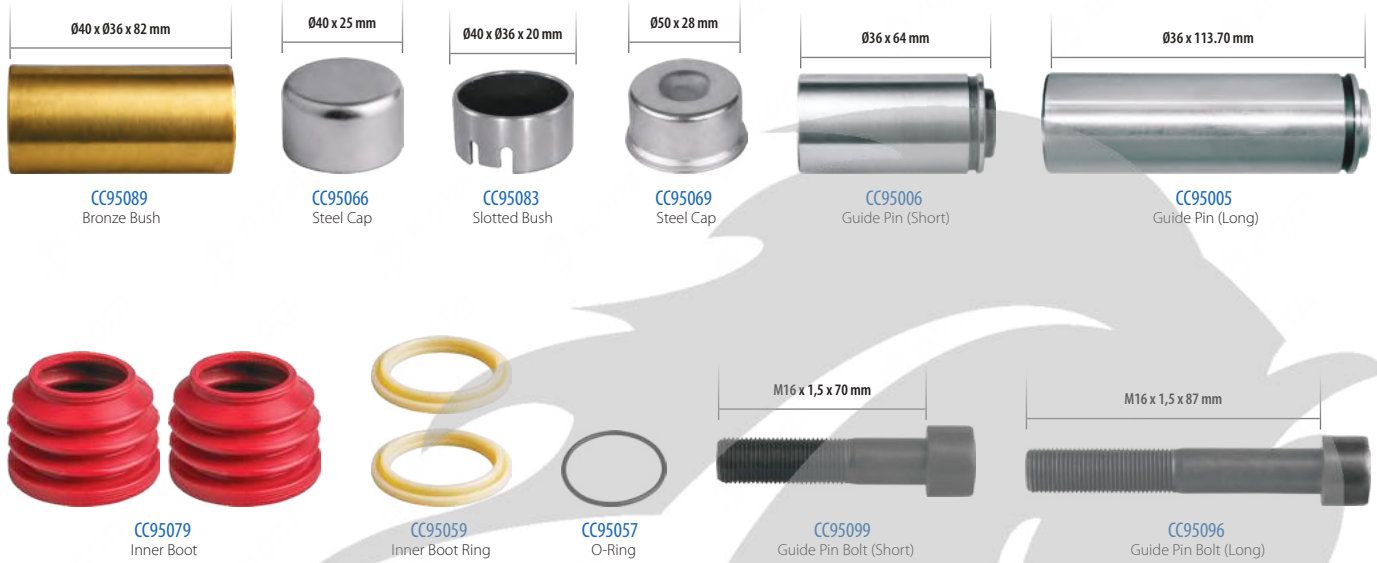

Model: SB6/SB7 - SB7 Radial

900-9850

PART NO

Perno Tamir Takımı
Направляющие, Пыльники и Втулки (Ремкомплект Суппорта)

ORIGINAL NO

I139769F0062

Caliper Guides & Seals Repair Kit

Model: SB6/SB7 - SB7 Radial