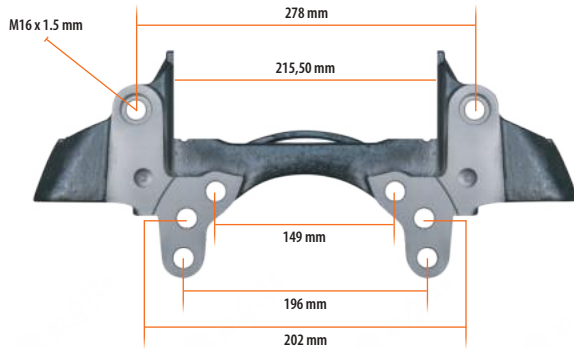

Original Ref. Kit. No
K108001K50
Other

Clötze Part No
900-9184

Schmitz Trailer **EN**

Schmitz Dorse **TR**

Перевозчик Суппорта Для Трейлера Schmitz **RU**