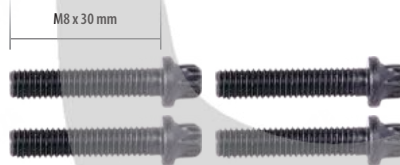

CC65097
Guide Pin Bolt

Klötze Part No
600-6755

Original Ref. Kit. No

Model
Modul X-GEN 2

Kaliper Mekanizma, Dişli & Kapak Seti **TR**

Механизм Суппорта, Комплект Пистона И Крышки **RU**