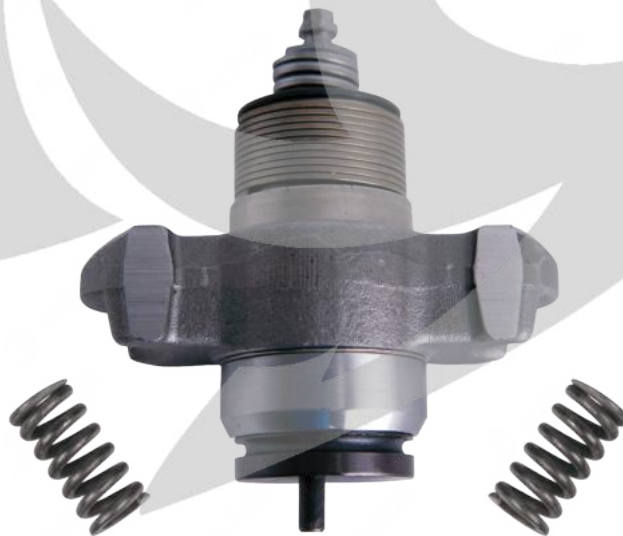

Caliper Repair Kit

Model: PAN 17.5

Ø34 x Ø30 x
20 mm

M16 x 1,5 x 70 mm

M16 x 1,5 x 90 mm

Ø34 x 16 mm

700-7584

PART NO

Kaliper Tamir Takımı
Направляющие, Пыльники и Втулки (Ремкомплект Суппорта)

ORIGINAL NO
12 999 704
5001 852 880

Caliper Adjusting Mechanism Assembly

Model: PAN 17.5

for MN 12 x 153, TKR Sultan

700-7635

PART NO

Kaliper Ayar Mekanizması
Механизм Регулировки Суппорта (Сборка)

ORIGINAL NO