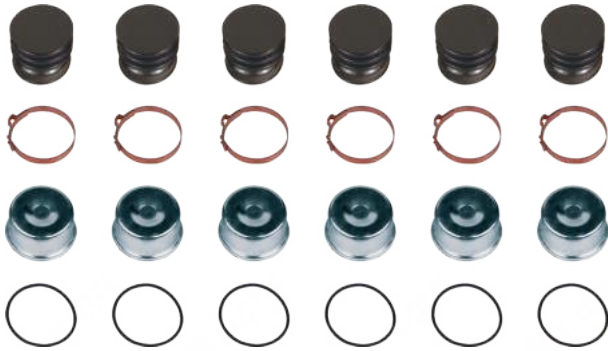

KLÖTZE TECHNIC No.

Replaces Ref. No:

Description

Model / Details

Original Ref. Kit. No
K001301 - 1439494
Model
SB5 - SB6/SB7 - SB7 Radial

Clötze Part No
900-9060

Caliper Outer Boots & Steel Caps **EN**

Körük & Tapa Tamir Takımı **TR**

Ремкомплект Пальца Суппорта (Колпачки, Уплотнители) **RU**