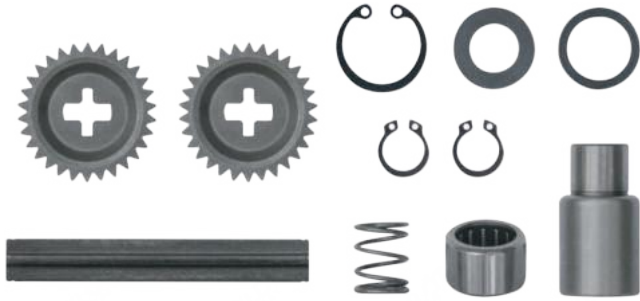

Original Ref. Kit. No

Model

PAN 19.5/22.5-2

KLötze Part No

700-7489

Adjuster Lever Inner Mechanism

EN

Masura Bilya Yatađı İç Mekanizması

TR

Внутренний Механизм Регуляторного Рычага

RU