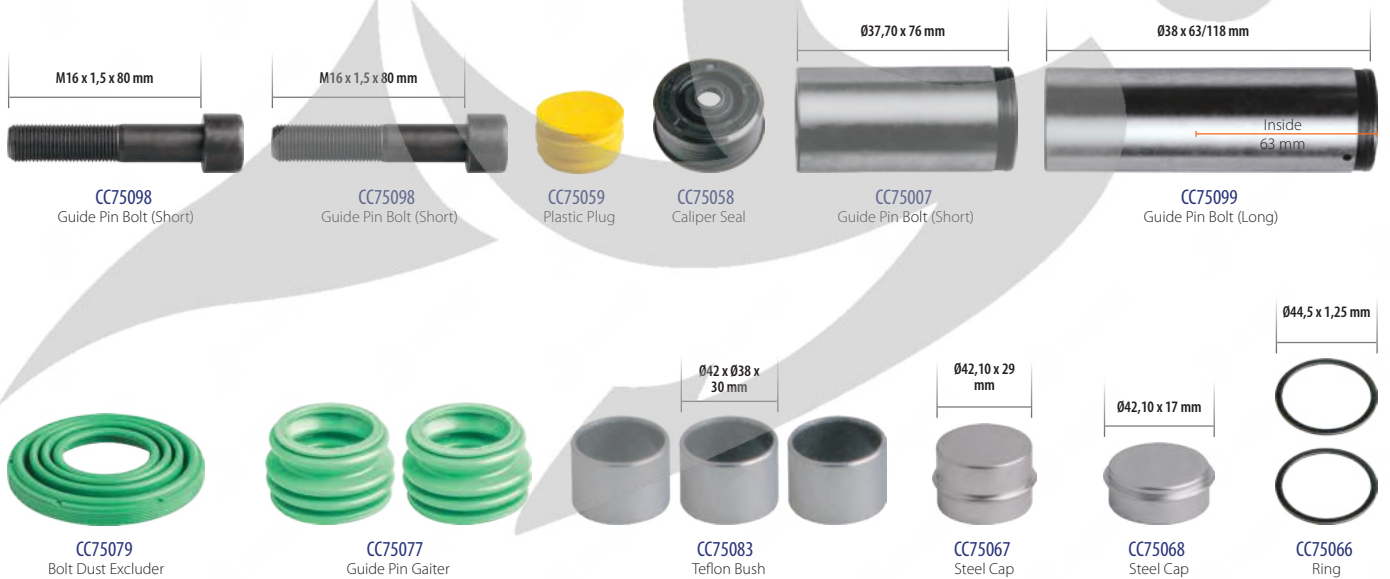

700-7530

PART NO

Kaliper Keçe, Civata & Conta Tamir Takımı
Комплект Уплотнений, Болтов и Прокладок Суппорта

ORIGINAL NO

Caliper Guides & Seals Repair Kit

Model: PAN 19.5/22.5-1

700-7539

PART NO