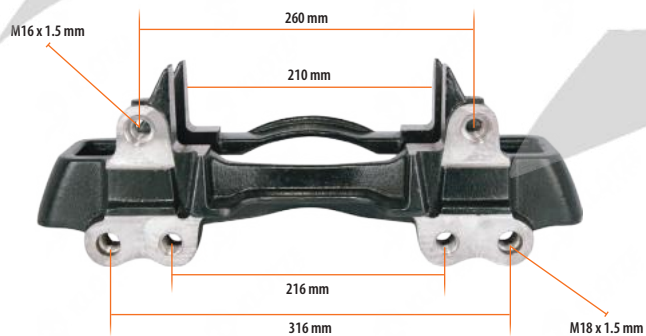

Original Ref. Kit. No

94861

Model

SBS 2220 Modul T

Klötze Part No

400-4188

SF Modul T 22.5 Caliper Carrier (Right - Left)

EN

SF Modul T 22.5 Taşıyıcı Inch (Sağ - Sol)

TR

SF Модуль T 22.5 (Правая - Левая)

RU