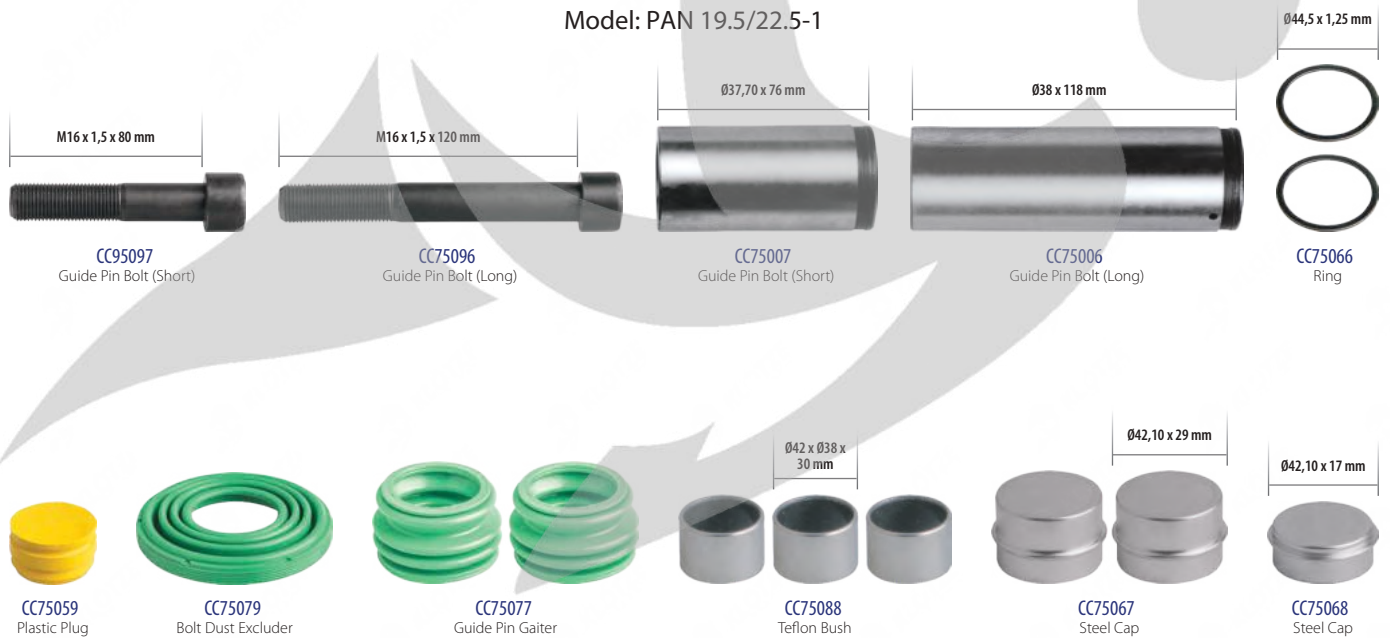

Caliper Guides & Seals Repair Kit

Model: PAN 19.5/22.5-1

700-7540

PART NO

Kaliper Perno Tamir Takımı
Направляющая, Пыльники и Втулка (Ремонтный Комплект Суппорта)

ORIGINAL NO

12 999 776
CWSK.6