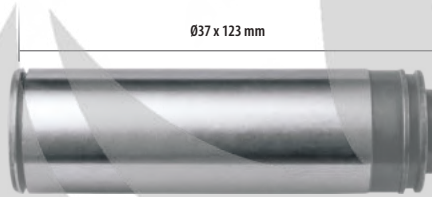

CC55009
Guide Pin (Long)