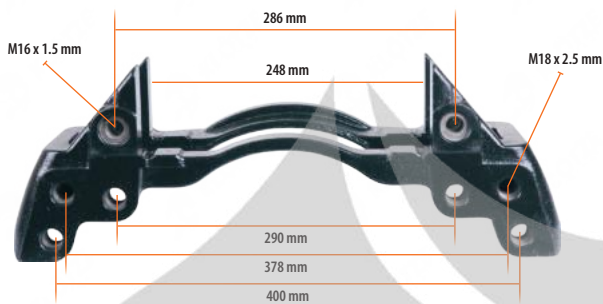

Original Ref. Kit. No
K011479 - 1689314 - Z006590
Other
KNR SN7, SB7, DF LF 55 IV, DF 75 CF

Clötze Part No
900-9148

KNR 22.5 Inch Caliper Carrier DF (Right - Left)

EN

KNR 22.5 Inch Kaliper Taşıyıcı DF (Sağ - Sol)

TR

Перевозчик Суппорта KNR 22.5 DF (Правая - Левая)

RU