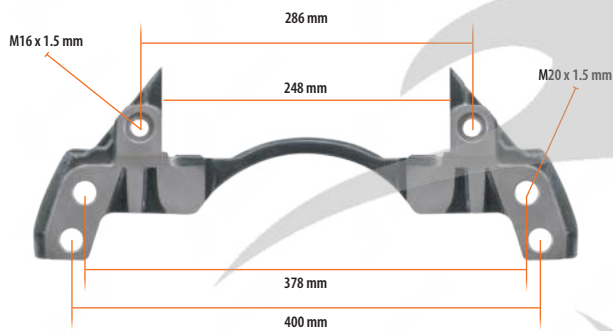

Original Ref. Kit. No
K001525
Other

KLötze Part No
900-9176

SMB Axle **EN**

SMB Dingil **TR**

Держатель суппорта для SMB Axle **RU**