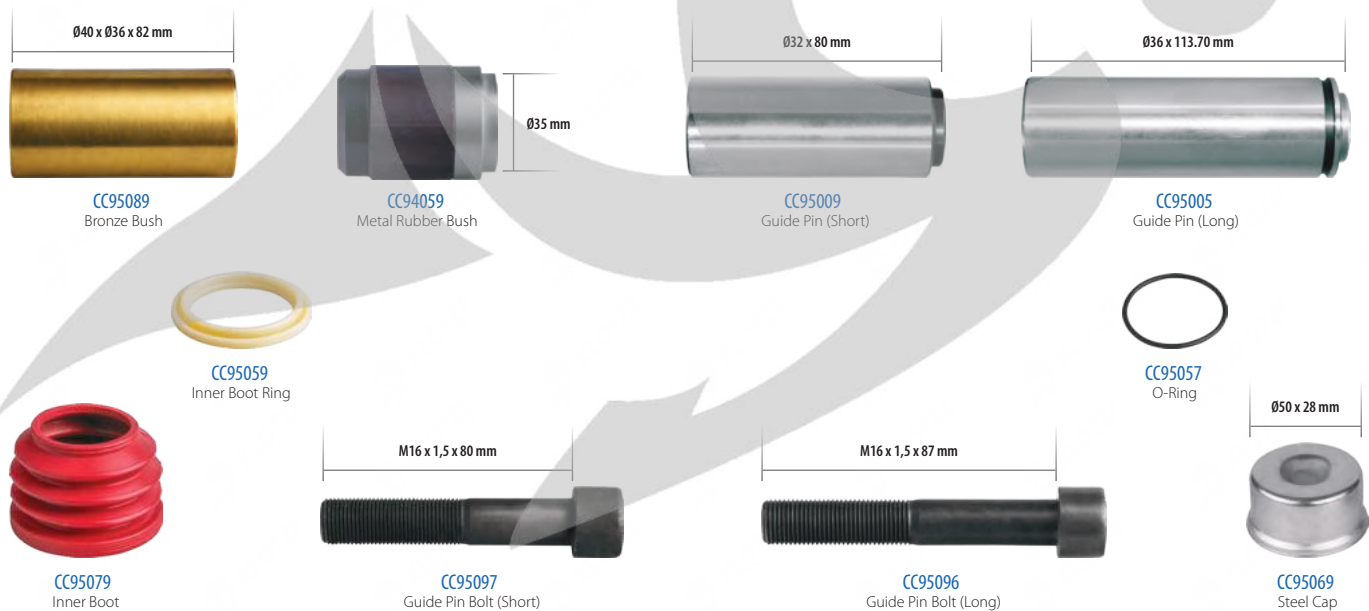

Caliper Guides & Seals Repair Kit

Model: SB6/SB7

900-9783

PART NO

Perno Tamir Takımı
Направляющие, Пыльники и Втулки (Ремкомплект Суппорта)

ORIGINAL NO

**K048396K50
2121641**