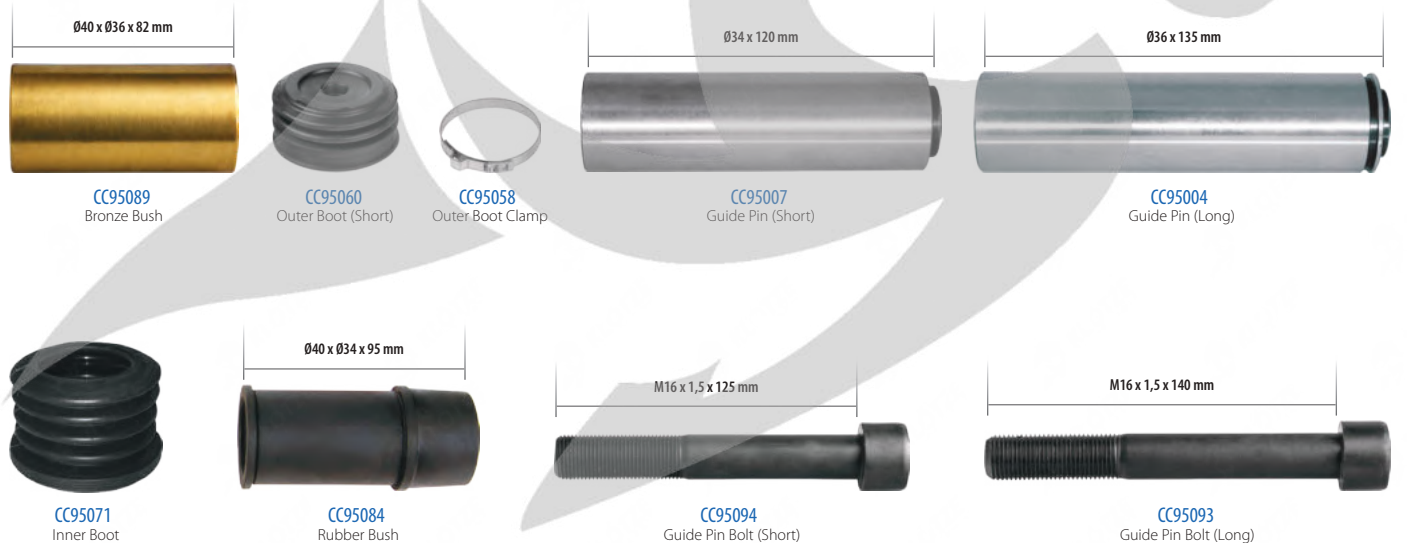

Caliper Guides & Seals Repair Kit

Model: SB6/SB7 - SB7 Radial

900-9888

PART NO

Perno Tamir Takımı
Направляющие, Пыльники и Втулки (Ремкомплект Суппорта)

ORIGINAL NO

11179320062