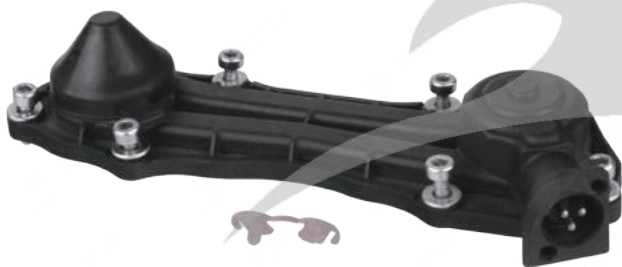

Original Ref. Kit. No
Z002962

Model
SL7 - SN6/SN7/SK7/NA7/ST7

Clötze Part No
900-9834

Caliper Lever (Angle 12° - 122 mm) **EN**

Kaliper Masura Bilye Yatağı (Acı 12° - 122 mm) **TR**

Рычаг Суппорта (Градусов 12° - 122 mm) **RU**

For MB