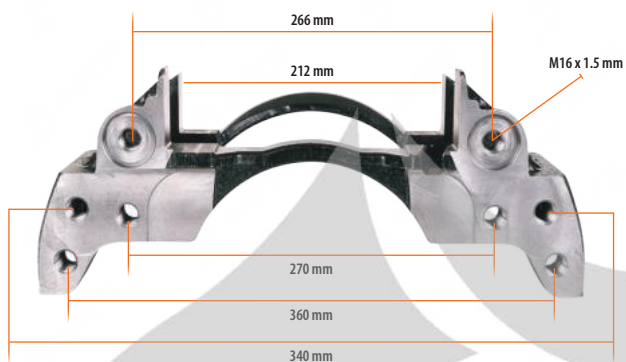

Original Ref. Kit. No

Model

PAN 19.5/22.5 Single Piston

Klötze Part No

700-7145

WBC Pan 19 Caliper Carrier (Right)

EN

WBC Pan 19 Kaliper Taşıyıcı (Sağ)

TR

Перевозчик WBC Пан 19 (Правая)

RU