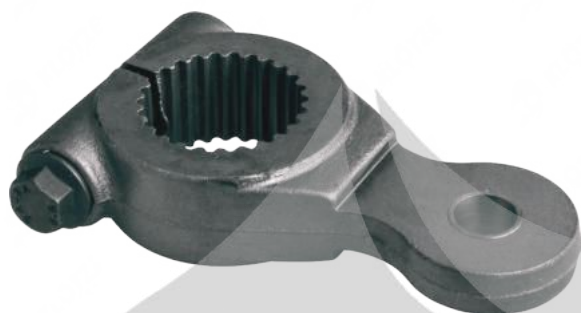

Original Ref. Kit. No
31932070 - 2111686

Model
D3

Clötze Part No
800-8798

Caliper Shaft Lever (26 Teeth) **EN**

Kaliper Cırcırı (26 Dişli) **TR**

Суппорт Настройщик (26 Зубов) **RU**