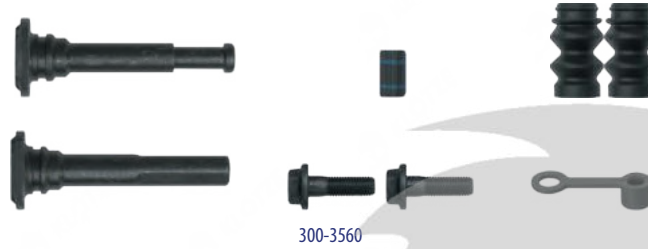

Caliper Repair Set (BSCH)

300-3560