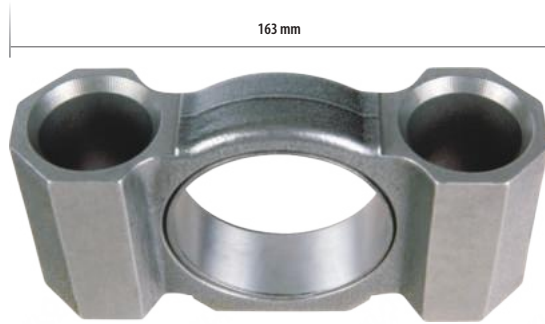

Original Ref. Kit. No

Model
DX.195

Klötze Part No

800-915-094

Caliper Bridge Assembly **EN**

Kaliper Köprü Bağlantısı **TR**

Мост Ассамблей Тормозного Суппорта **RU**