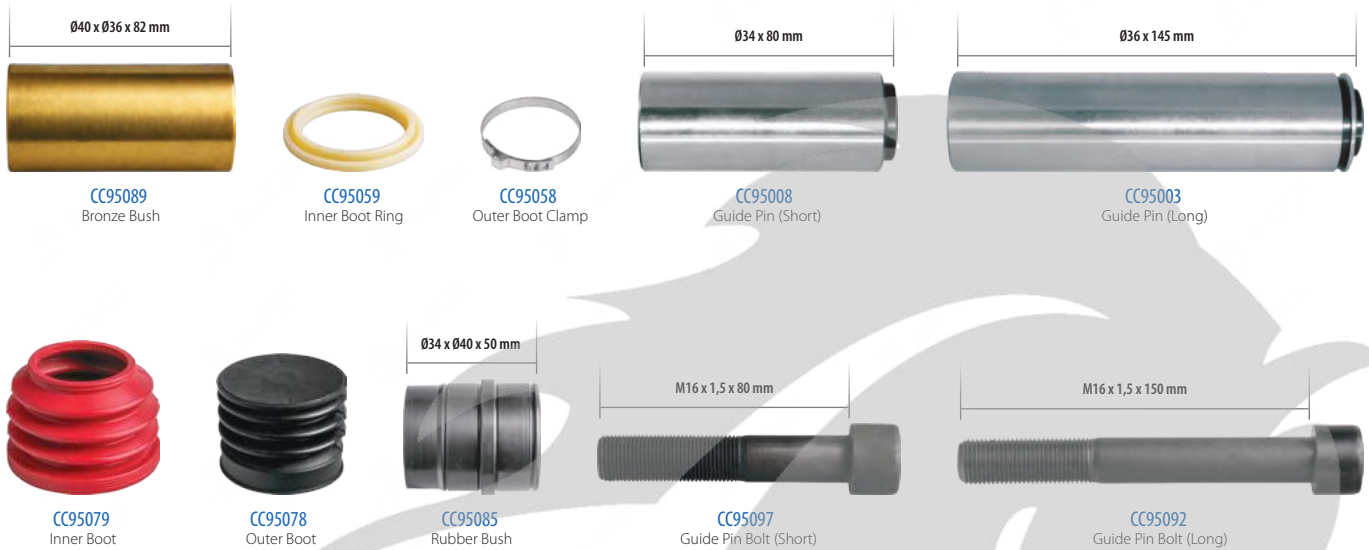

Caliper Guides & Seals Repair Kit

Model: SB6/SB7 - SB7 Radial

900-9781

PART NO

Perno Tamir Takımı
Направляющие, Пыльники и Втулки (Ремкомплект Суппорта)

ORIGINAL NO

**II328090062
2121642**