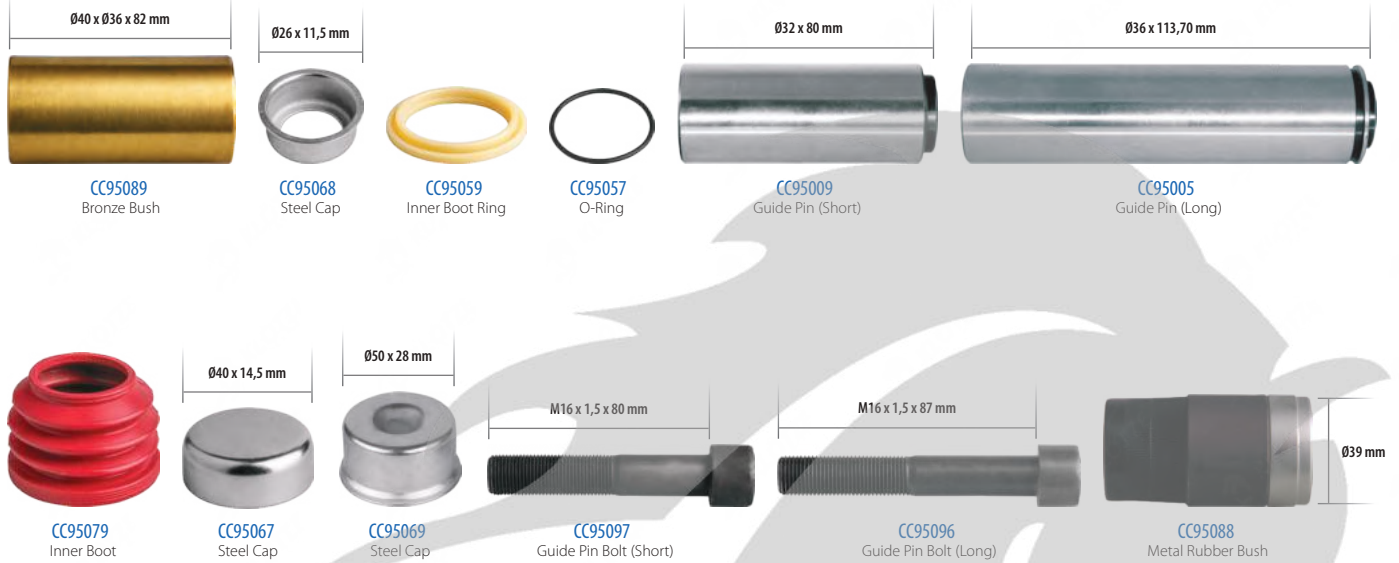

Caliper Guides & Seals Repair Kit

Model: SN6/SN7/SK7/NA7/ST7

900-9799

PART NO

Perno Tamir Takımı

Направляющие, Пыльники и Втулки (Ремкомплект Суппорта)

ORIGINAL NO

K001470