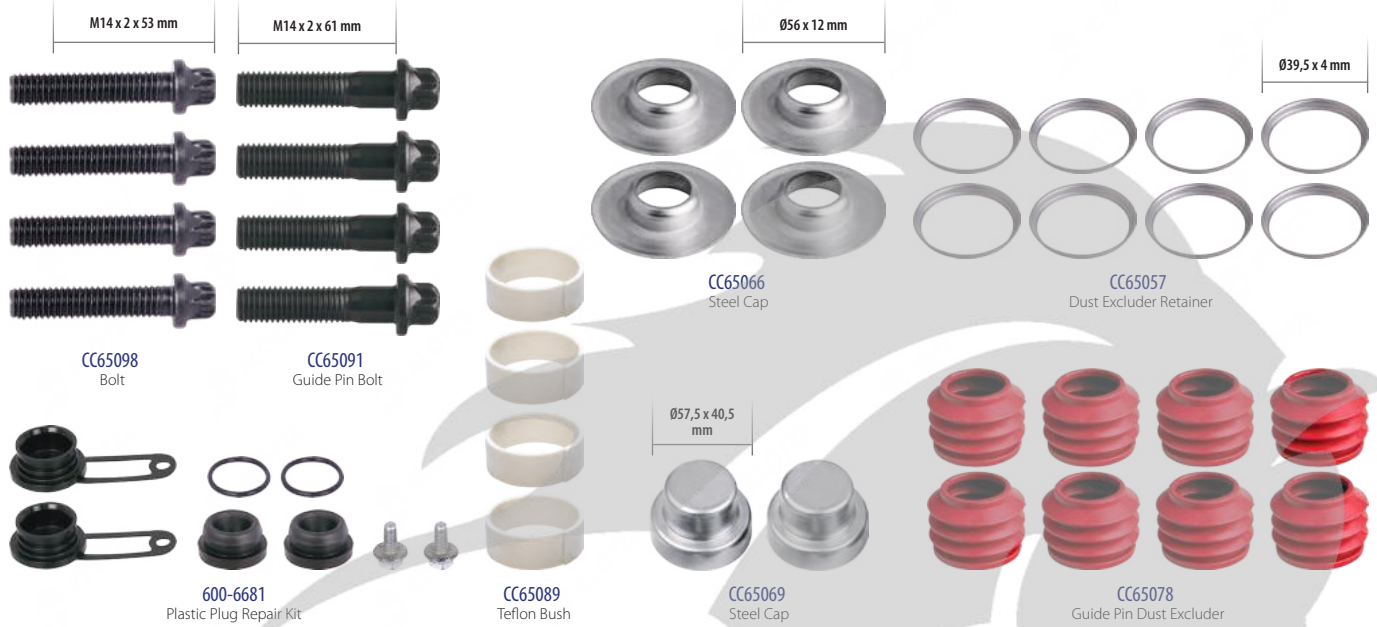

Caliper Repair Kit

Model: Mark II-III - IV

600-6699

PART NO

Kaliper Tamir Takımı
Ремкомплект Суппорта

ORIGINAL NO

94661