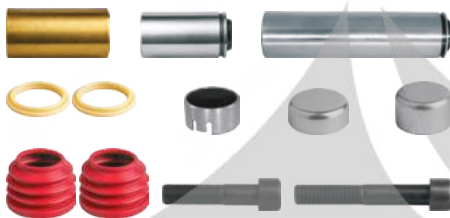

EN

Kauçuklu Burç Tapa Takımı (Kısa)

TR

Комплект Резиновых Втулок (Короткие)

RU

SCN Set

900-9810

900-9020