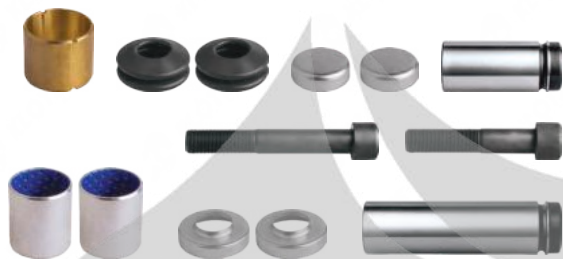

D3 Set (Left - Short)

800-8870

800-8869

800-8798

800-8923

KTC-8870

PART NO

D3 Set (Kısa - Sol)
D3 Набор (Короткий - Левая)