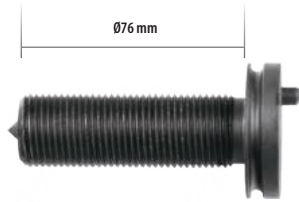

Caliper Adjusting Mechanism

Model: PAN 17.5

700-7629
Calibration Bolt (Short Pin)

CC75045
Spring