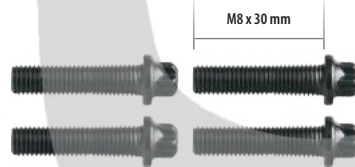

CC65097
Bolt

KLötze Part No
600-6957

Original Ref. Kit. No

Model
Modul X-GEN 1 Other

Kaliper Mekanizma, Dişli & Kapak Seti **TR**

Механизм Суппорта, Комплект Пистона И Крышки **RU**