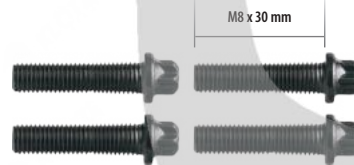

Klötze Part No
600-6740

Original Ref. Kit. No

Model
Modul X-GEN 1 - Modul X-GEN 1

Caliper Cover **EN**

Kaliper Kapağı **TR**

Крышка Суппорта **RU**

Caliper Mechanism, Piston & Cover Kit **EN**

CC65097
Bolt