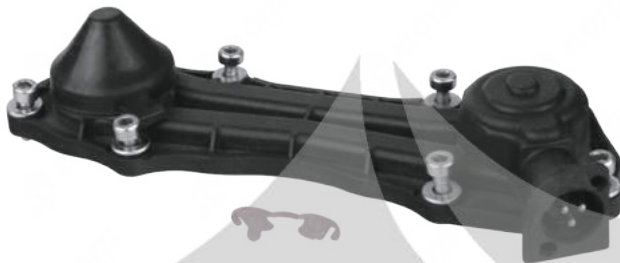

Original Ref. Kit. No

Model

SB6/SB7 - SM7 - SN6/SN7/SK7/NA7/ST7

KLötze Part No
900-9018

Caliper Sensor Cover (2 Cables Sensor)

EN

Kaliper Sensör Kapağı (2 Kablolulu Sensör)

TR

Пластиковая Крышка Суппорта (2 Проводной Датчик)

RU

For MB