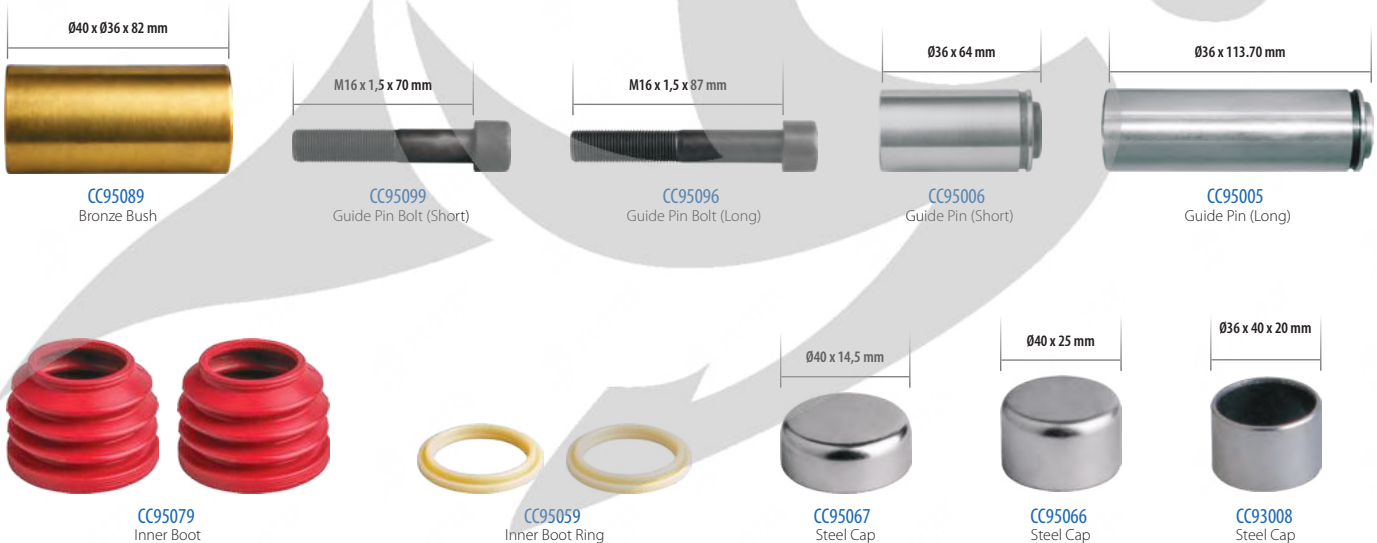

900-9818

PART NO

Perno Tamir Takımı

Направляющие, Пыльники и Втулки (Ремкомплект Суппорта)

ORIGINAL NO

K010813

Caliper Guides & Seals Repair Kit

Model: SB6/SB7 - SB7 Radial