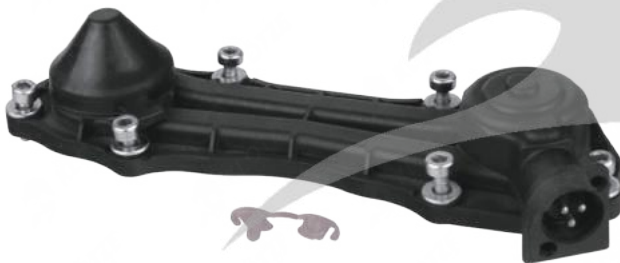

Original Ref. Kit. No

Model

SB6/SB7 - SM7 - SN6/SN7/SK7/NA7/ST7

Klötze Part No

900-9019

Caliper Sensor Cover (Without Sensor)

EN

Kaliper Sensör Kapağı (Sensörsüz)

TR

Пластиковая Крышка Суппорта(Без Датчика)

RU

Original Ref. Kit. No

Model

SB6/SB7 - SM7 - SN6/SN7/SK7/NA7/ST7

Klötze Part No

900-9018

Caliper Sensor Cover (2 Cables Sensor)

EN

Kaliper Sensör Kapağı (2 Kablolu)

TR

Пластиковая Крышка Суппорта (С 2 Кабелями)

RU

For MB

Original Ref. Kit. No

Model

SB6/SB7 - SL7 - SM7
SN6/SN7/SK7/NA7/ST7

Klötze Part No

900-9017

Caliper Sensor Cover (3 Cables Sensor)

EN

Kaliper Sensör Kapağı (3 Kablolu)

TR

Пластиковая Крышка Суппорта (С 3 Кабелями)

RU

For MN TGA

Original Ref. Kit. No

Model

SB6/SB7 - SM7 - SN6/SN7/SK7/NA7/ST7

Klötze Part No

900-9014

Caliper Sensor Cover (3 Cables Sensor)

EN

Kaliper Sensör Kapağı (3 Kablolu)

TR

Пластиковая Крышка Суппорта (С 3 Кабелями)

RU