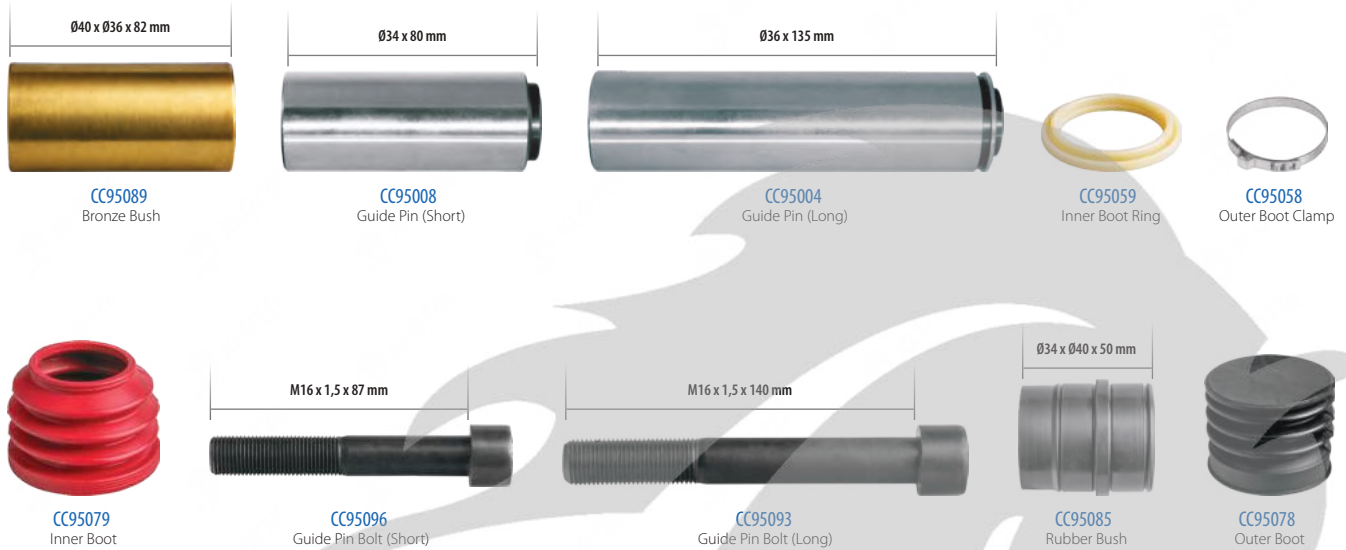

Caliper Guides & Seals Repair Kit

Model: SB6/SB7 - SB7 Radial

900-9870

PART NO

Perno Tamir Takımı
Направляющие, Пыльники и Втулки (Ремкомплект Суппорта)

ORIGINAL NO

K000132