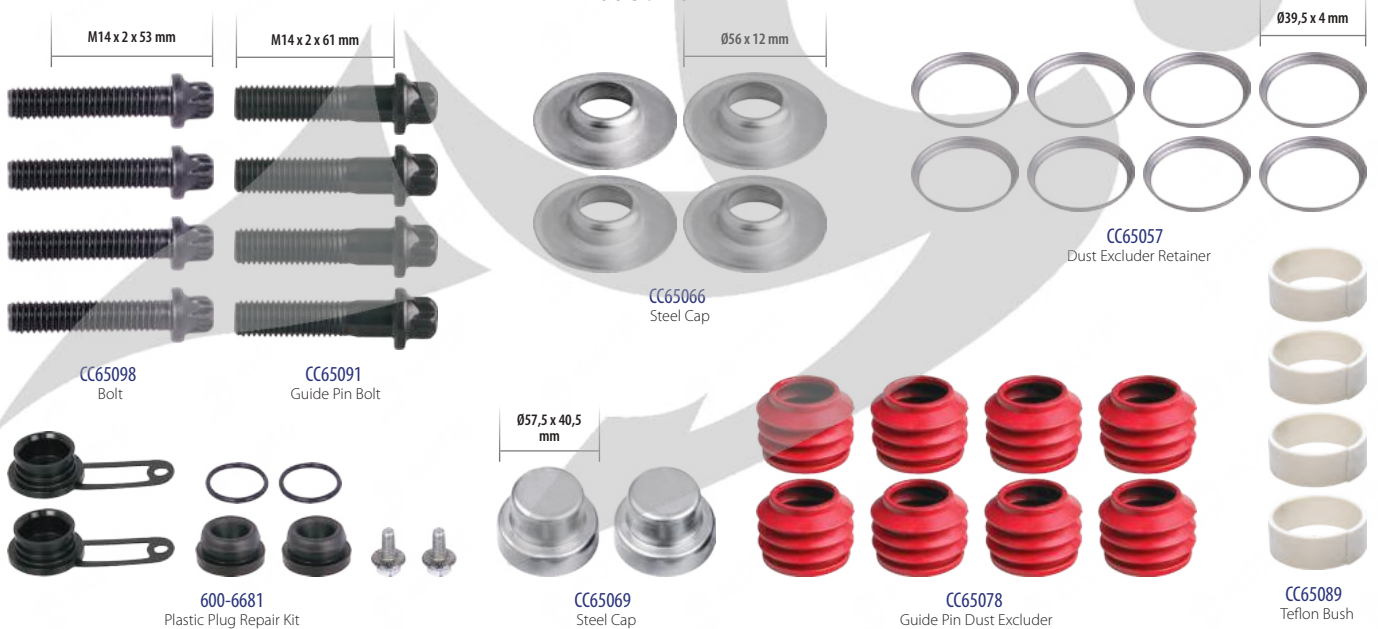

PART NO

Kaliper Perno Tamir Takımı
Направляющая, Пыльники И Втулка (Ремонтный Комплект Суппорта)

ORIGINAL NO

87406

Caliper Repair Kit

Model: Mark II-III - IV

600-6699

PART NO