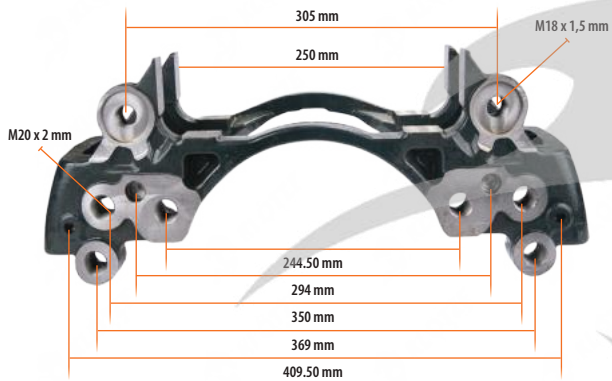

Original Ref. Kit. No
MCK1297 - MCK1322
Model
Elsa 195/225/EX225

Clötze Part No
800-8179

RNLT 440 Carrier (Right - Left) **EN**

RNLT 440 Taşıyıcı (Sağ - Sol) **TR**

Перевозчик ELSA 225 RNLT 440 (Правая - Левая) **RU**