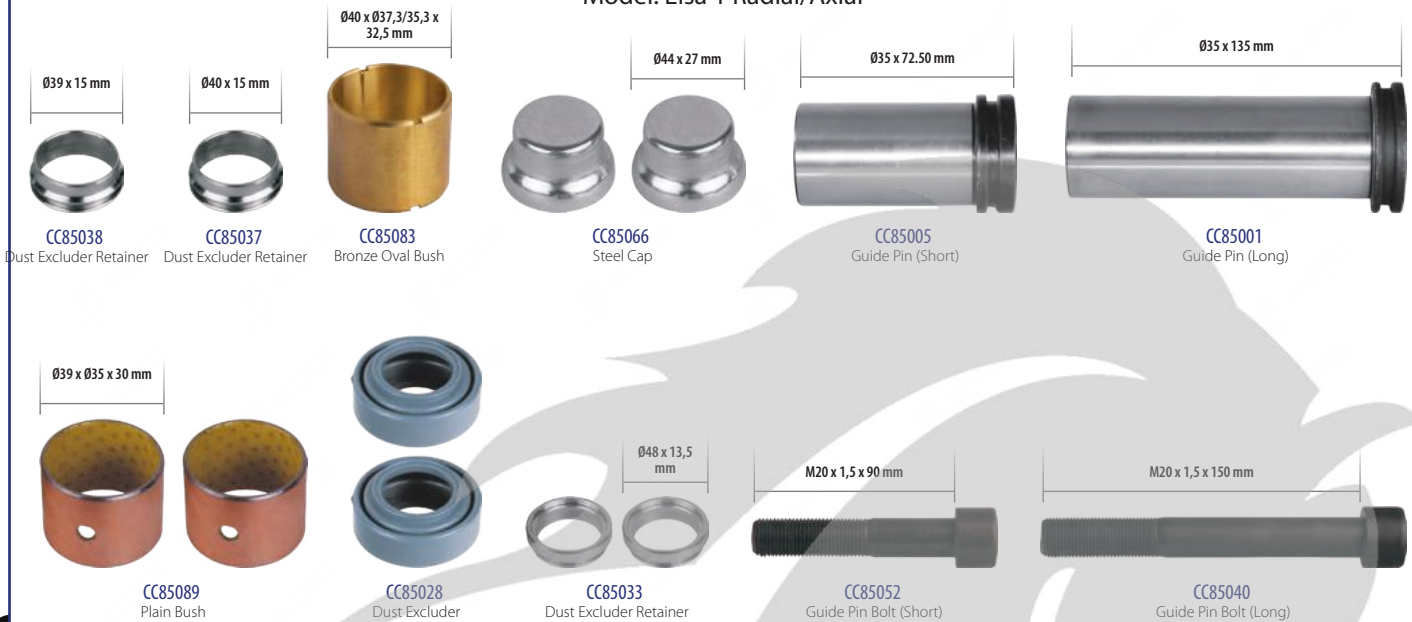

EN

Kaliper İpat Tutucu Tamir Takımı

TR

Ипат Гонорар (Ремонтный Комплект Суппорта)

RU

Caliper Guides & Seals Repair Kit

Model: Elsa 1 Radial/Axial

800-8900