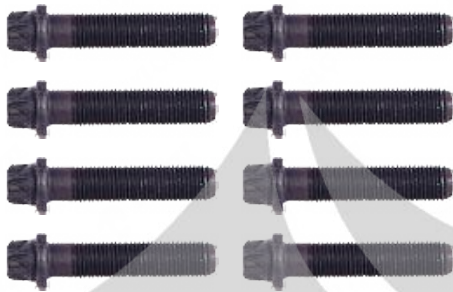

CC75095
Bolt (M10 x 1 x 40 mm)

Original Ref. Kit. No

Model

PAN 17.5 - PAN 19.5/22.5-1

Klötze Part No

700-7609

Bolt (M10 x 1 x 40 mm)

EN

Cıvata (M10 x 1 x 40 mm)

TR

Комплект Болтов Суппорта (M10 x 1 x 40 mm)

RU