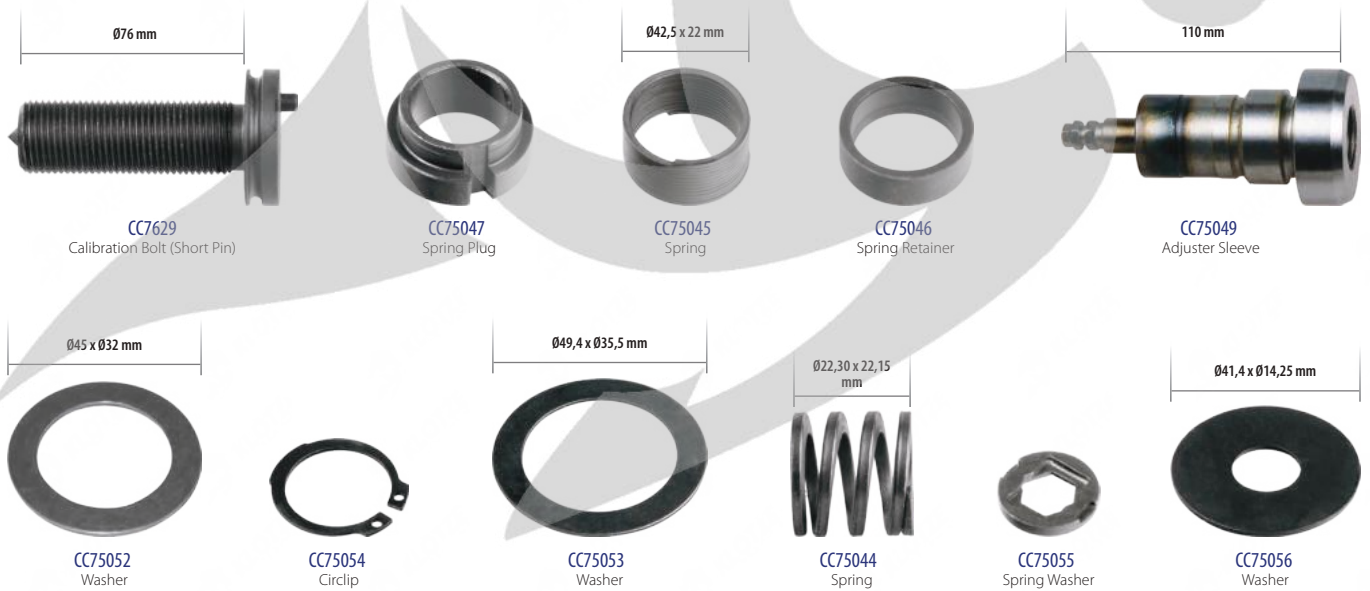

Caliper Adjusting Mechanism Repair Kits

Model: PAN 17.5

700-7637

PART NO

Kaliper Ayar Mekanizma Tamir Takımı
Механизм Регулировки Суппорта

ORIGINAL NO