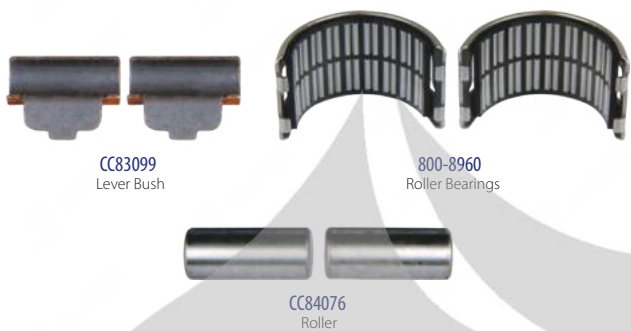

Kaliper Yarım Rulman Tamir Takımı

TR

Половина Подшипников Суппорта (Осевой)

RU

Original Ref. Kit. No

Model

Elsa 195/225/EX225

Klötze Part No