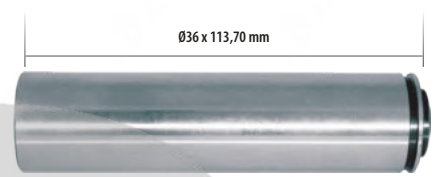

CC95005
Guide Pin (Long)