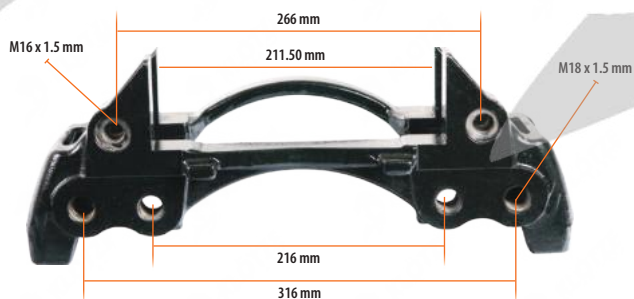

Klötze Part No
900-9167

KNR MB ATG 17,5 Inch (Right - Left) **EN**

KNR MB ATG Kaliper Taşıyıcı 17,5 Inch (Sağ - Sol) **TR**

Перевозчик MB Atego 17,5 (Правая - Левая) **RU**

Original Ref. Kit. No
Z019053
Other
19.5" KNR SN6 - SF Jumbo