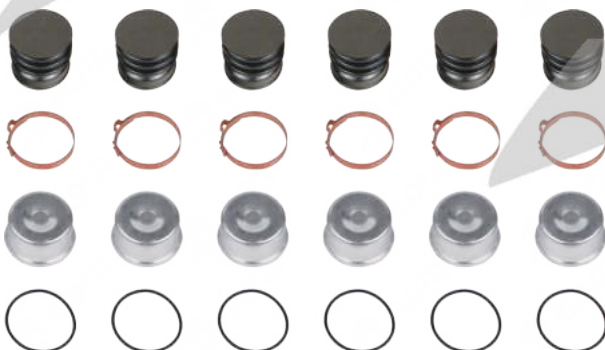

Original Ref. Kit. No

K001301 - 1439494

Model

SB5 / SB6/SB7 - SB7 Radial

Klötze Part No

900-9060

Caliper Outer Boots & Steel Caps

EN

Körük & Tapa Tamir Takımı

TR

Ремкомплект Пальца Суппорта (Колпачки, Уплотнители)

RU