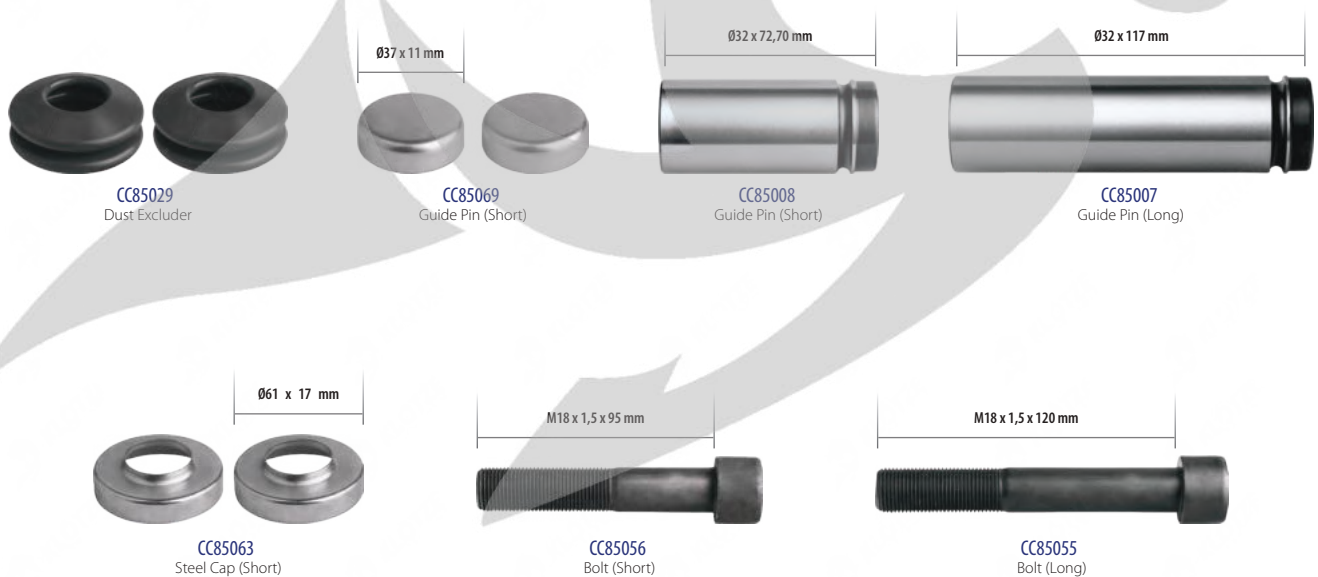

Caliper Guides & Seals Repair Kit

Model: D3

800-8879

PART NO

Kaliper Perno Tamir Takımı
Направляющие, Пыльники И Втулки (Ремкомплект Суппорта)

ORIGINAL NO

SJ4001