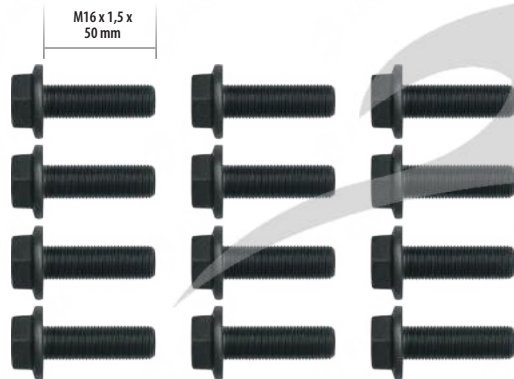

Original Ref. Kit. No

Model
SB5 - SB6/SB7 - SB7 Radial - SL7 - SM7
SN5 - SN6/SN7/SK7/NA7/ST7

KLötze Part No
900-9928

Caliper Connecting Bolt Kit **EN**

Bağlantı Civata Takımı **TR**

Болты Крепления Ремкомплект Суппорта **RU**