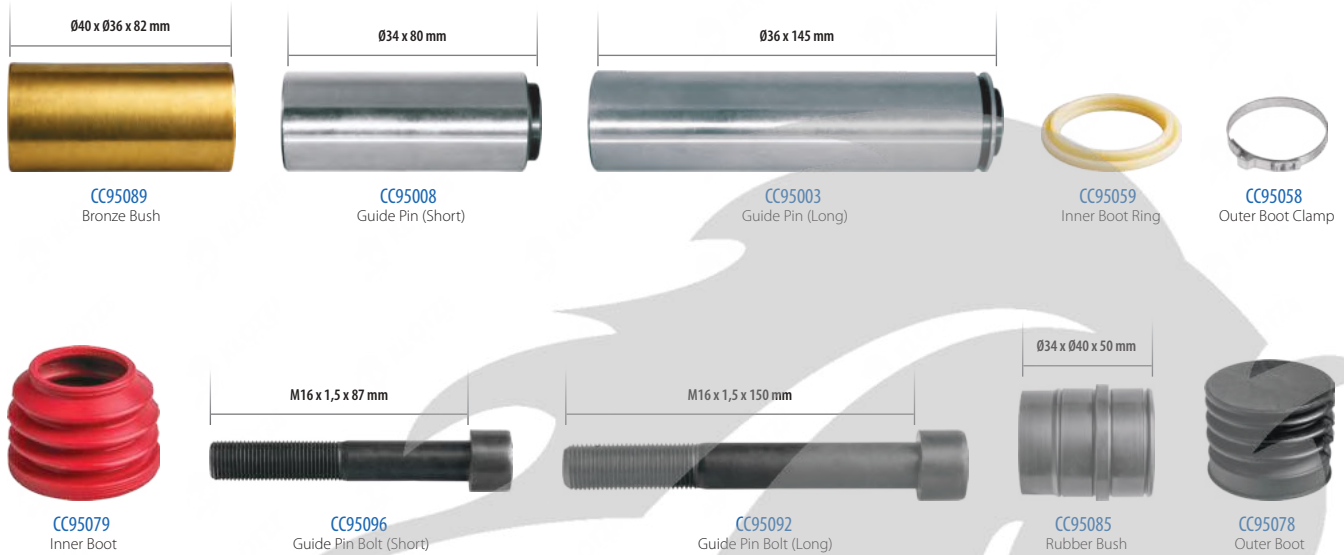

Caliper Guides & Seals Repair Kit

Model: SB5 - SB6/SB7 - SB7 Radial

900-9080

PART NO

Perno Tamir Takımı
Направляющие, Пыльники и Втулки (Ремкомплект Суппорта)

ORIGINAL NO

II369100062
II339680062