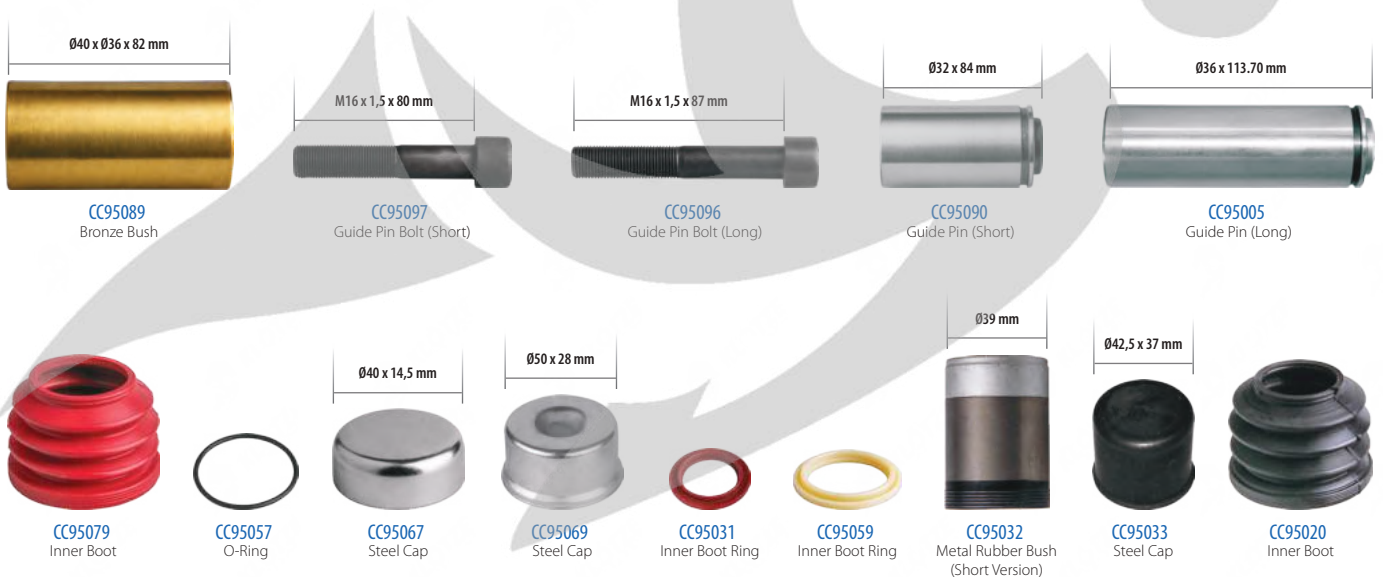

900-9816

PART NO

Perno Tamir Takımı

Направляющие, Пыльники и Втулки (Ремкомплект Суппорта)

ORIGINAL NO

**K105599K55
2286677**

Caliper Guides & Seals Repair Kit

Model: SB6/SB7 - SB7 Radial