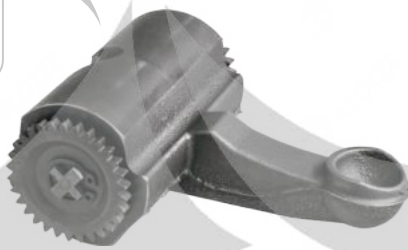

Original Ref. Kit. No

Model

PAN 19.5/22.5-2

Clötze Part No
700-7455

Caliper Adjuster Lever

EN

Kaliper Mekanizmalı Masura Bilye Yatağı

TR

Регулировочный Рычаг Суппорта

RU