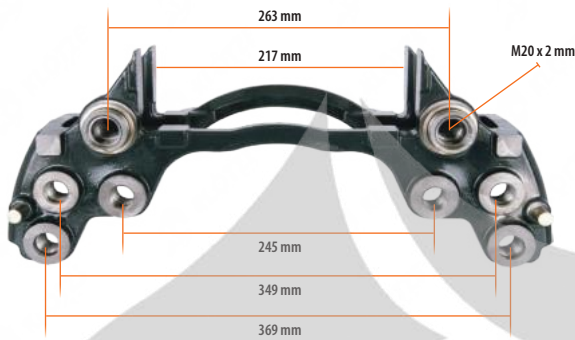

Original Ref. Kit. No
68323539
Model
C / LE Duco

Klötze Part No
800-8185

Duco Type 19 Caliper Carrier (Right - Left) **EN**

Duco Tipi 19 İnc Kaliper Taşıyıcısı (Sağ - Sol) **TR**

Держатель Суппорта Дуко 19 (Правая - Левая) **RU**