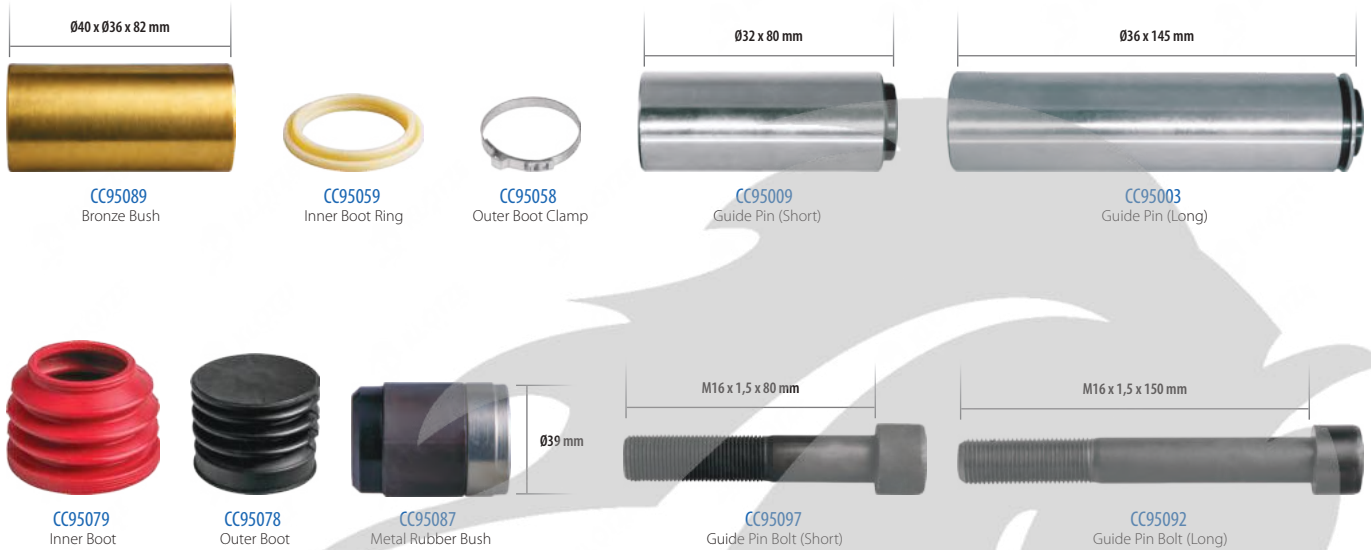

900-9876

PART NO

Perno Tamir Takımı

Направляющие, Пыльники и Втулки (Ремкомплект Суппорта)

ORIGINAL NO

I1197330062

Caliper Guides & Seals Repair Kit

Model: SB6/SB7 - SB7 Radial