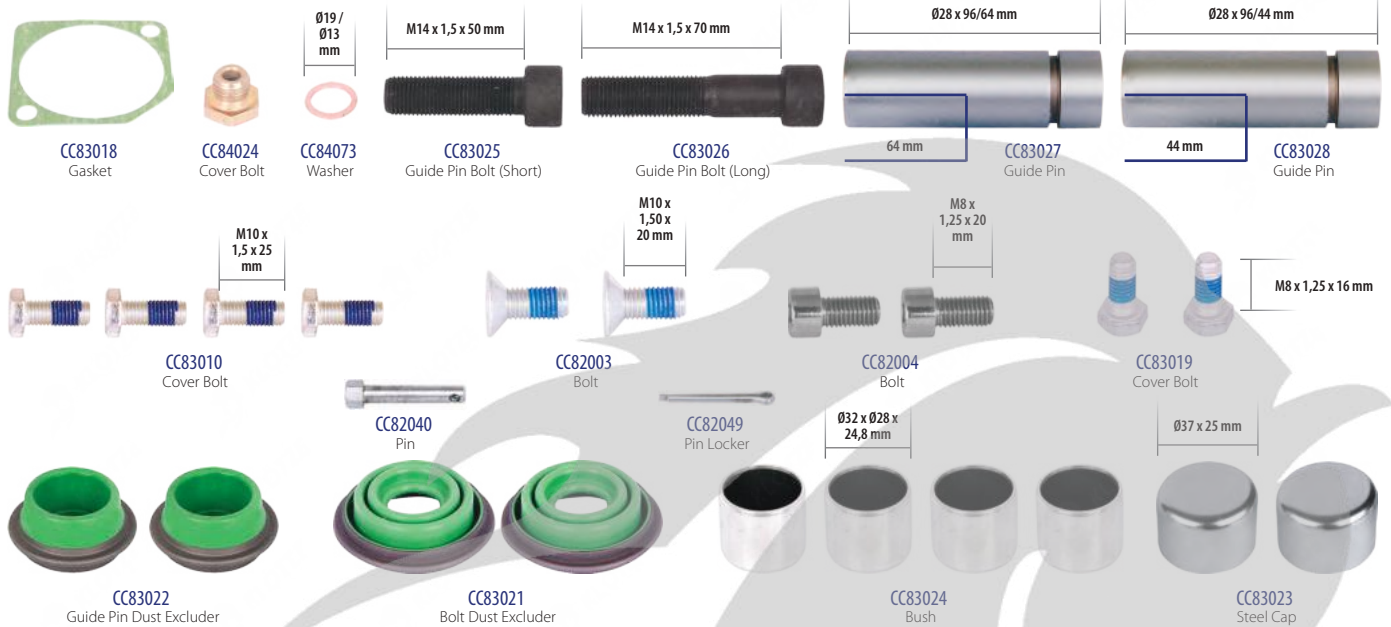

Caliper Guides & Seals Repair Kit

Model: DX.175

800-935-009

PART NO

Kaliper Perno Tamir Takımı
Направляющие, Пыльники и Втулки (Ремкомплект Суппорта)

ORIGINAL NO

MCK1170