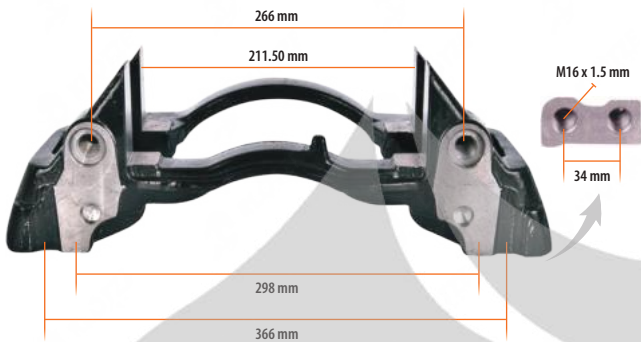

Original Ref. Kit. No
K004679 - 2379695 - 01.303.88.55.0
Other
19.5" - KNR SN6 - BV Trailer Axle

Clötze Part No
900-9186

KNR BV Type 2 Hole 19.5 Inc (Right - Left) **EN**

KNR BV Tipi 2 Delik 19.5 Inc (Sağ - Sol) **TR**

KNR BV Тип 2-Е Отверстие 19.5 Дюйма (Правая - Левая) **RU**