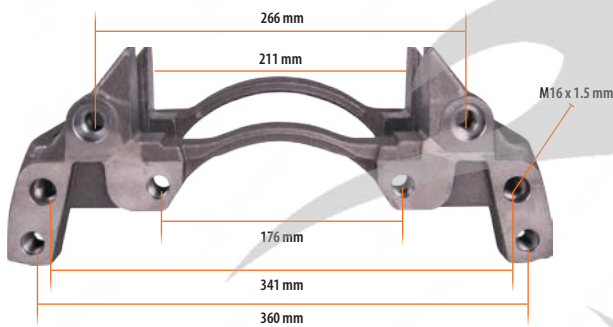

Original Ref. Kit. No
K000690 - 000 421 3106
Other
19.5" KNR SN6 - MB ATG

KLötze Part No
900-9163

KNR ATG Caliper Carrier **EN**

KNR ATG Kaliper Taşıyıcı **TR**

Носитель Суппорта KNR Atego **RU**