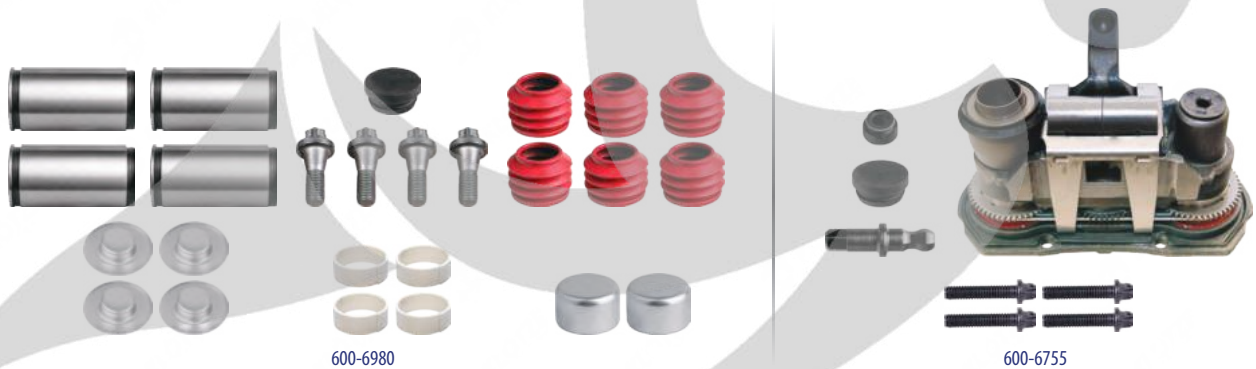

Modul X-GEN 2 Trailer-Axle Serin-Sertel

KTC-6090

PART NO

Modul X-GEN 1 Dorse-Dingil Serin-Sertel
Поршень Версия - Трейлер, Ось - Серин Сертел Модуль X-Gen 1

ORIGINAL NO