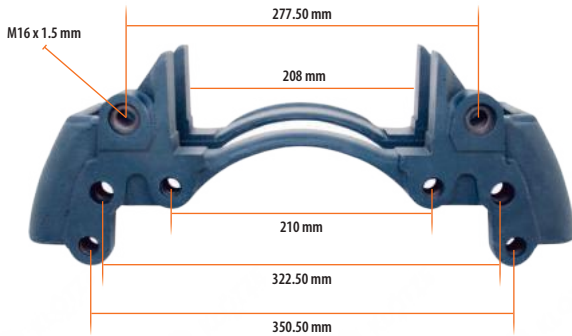

Original Ref. Kit. No
K052379K50 - Z025197
Other
22.5" KNR SL7 - MB 4140 Rear

KLötze Part No
900-9164

KNR 22.5 Inch Caliper Carrier (Right - Left) **EN**

KNR 22.5 Inch Kaliper Taşıyıcı (Sağ - Sol) **TR**

Перевозчик Суппорта KNR 22.5 (Правая - Левая) **RU**