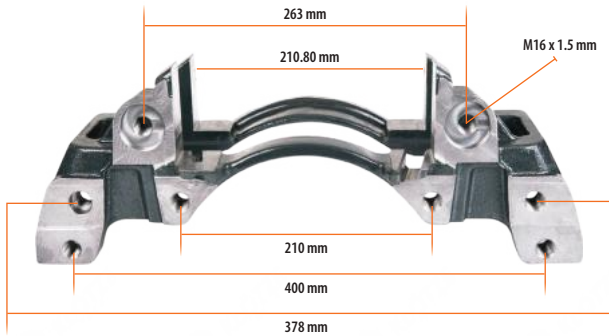

Original Ref. Kit. No
40 195 018 - 40 195 002
Model
AWD: 22.5 Right WBC PAN 22

KLötze Part No
700-7141

PAN 22 Caliper Carrier (Right) **EN**

PAN 22 Kaliper Taşıyıcı (Sağ) **TR**

Перевозчик WBC Пан 22 (Правая) **RU**