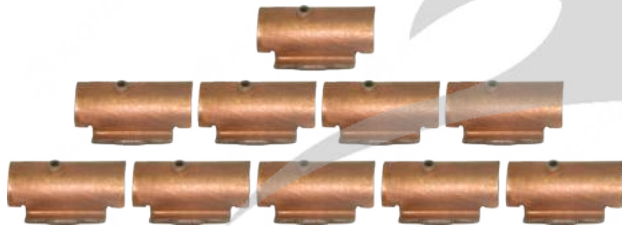

Clötze Part No
800-8856

Caliper Pad Retainer Repair Kit **EN**

Kaliper İpat Tutucu Tamir Takımı **TR**

Ипат Гонорар (Ремонтный Комплект Суппорта) **RU**

CC84077
Lever Bush

Original Ref. Kit. No

Model
Elsa 1/2 Radial/Axial - B Duco - C/LE Duco
D Duco Axial - Elsa 195/225/EX225