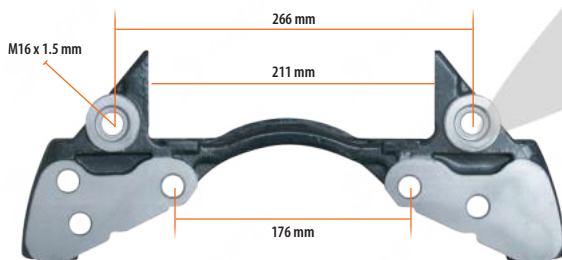

Original Ref. Kit. No
K001497
Other

Clötze Part No
900-9102

BV Axle (Right)

EN

BV Dingil (Sağ)

TR

Перевозчик Суппорта BV (Правая)

RU