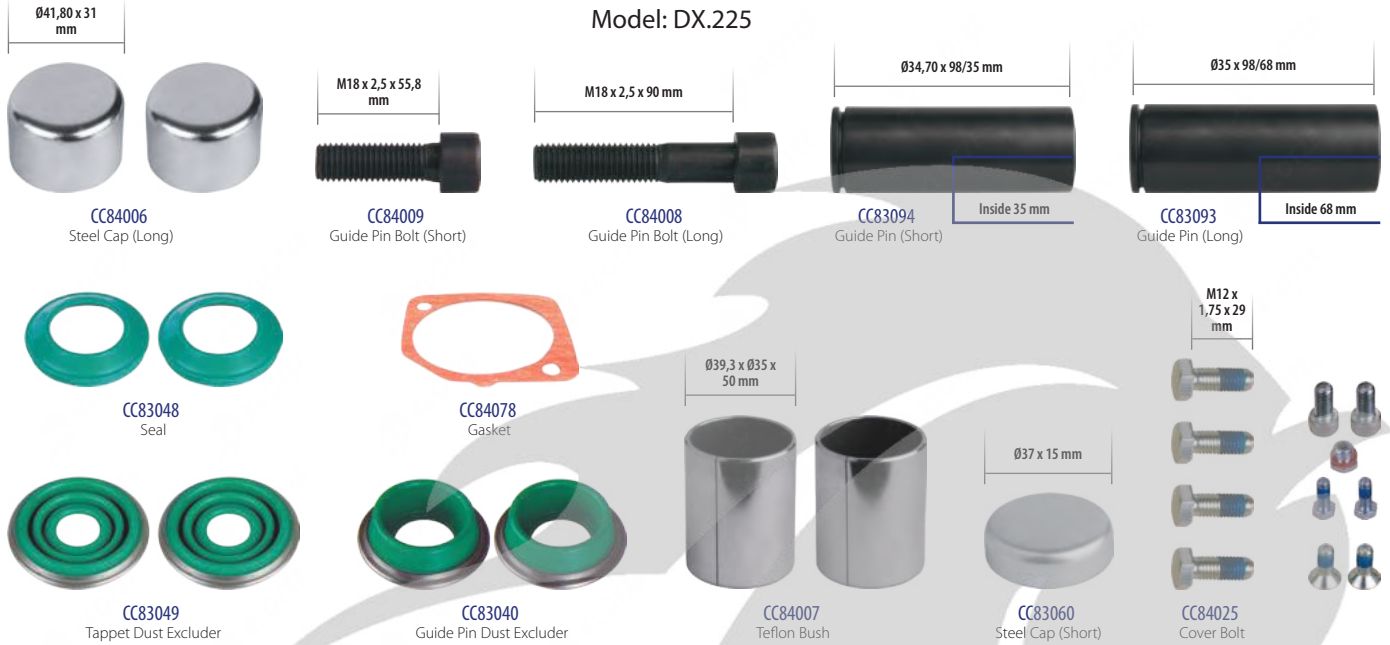

Caliper Overhaul Repair Kit

Model: DX.225

800-885-008

PART NO

Kaliper Komple Tamir Takımı
Полный Рем. Комплект Суппорта

ORIGINAL NO

193101