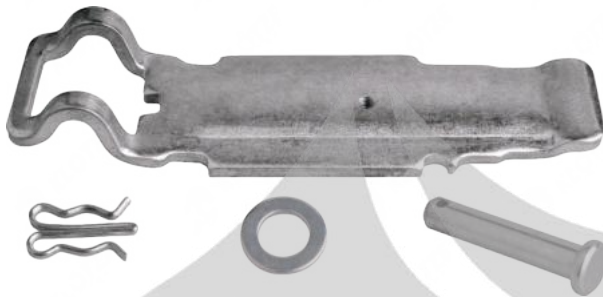

Original Ref. Kit. No
II19712004 - II30679004
Model
SB6/SB7 - SB7 Radial - SM7
SN6/SN7/SK7/NA7/ST7

Clötze Part No
900-9840

Caliper Pad Retainer Repair Kit **EN**

Kaliper İpat Tutucu Tamir Takımı **TR**

Ипат Гонорар Ремонтный Комплект Суппорта **RU**