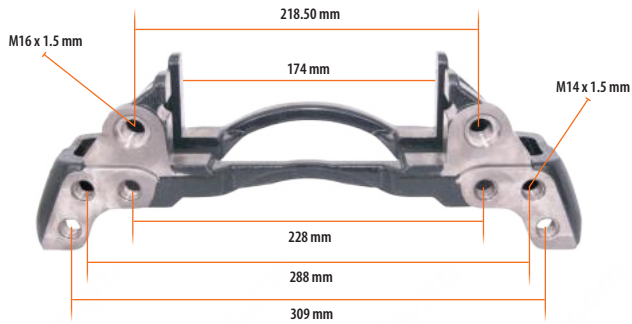

İpat Tutucu Civata Takımı **TR**

Комплект Болтов Крепления Тормозных Колодок **RU**

 Original Ref. Kit. No
K005606

 Other

 Klötze Part No
900-9190

12-160 TGL MN 17,5 Inch (Right-Left)

EN

12-160 TGL MN 17,5 Inch (Sağ - Sol)