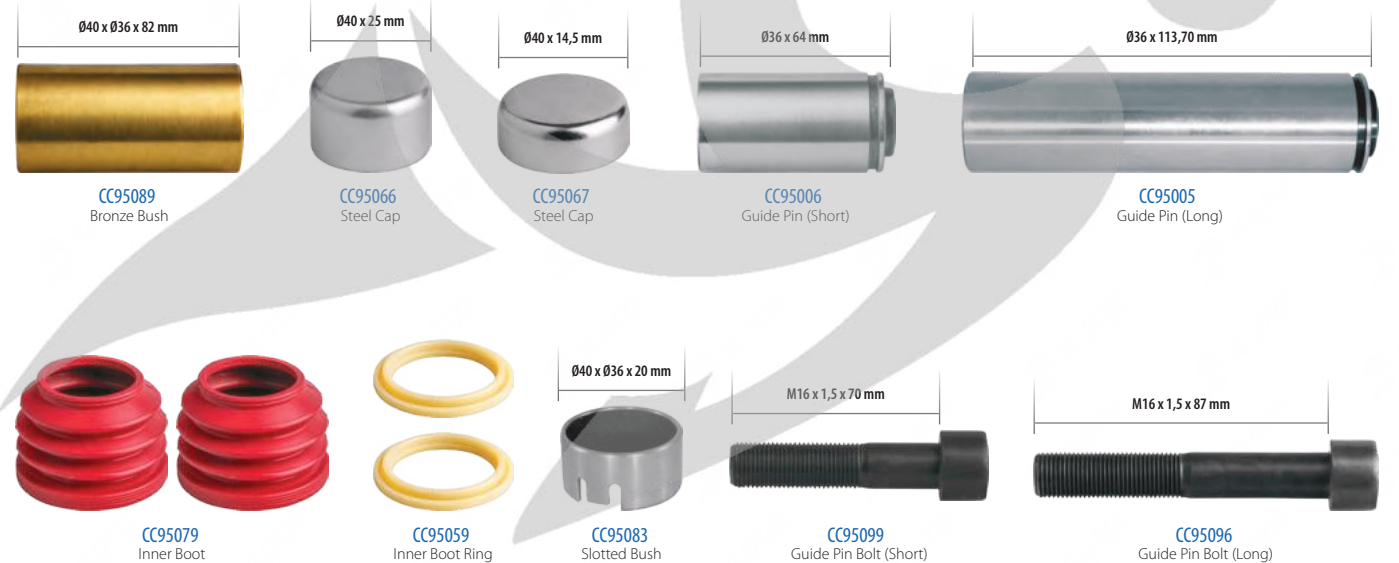

Caliper Guides & Seals Repair Kit

Model: SN6/SN7/SK7/NA7/ST7

900-9810

PART NO

Perno Tamir Takımı

Направляющие, Пыльники и Втулки (Ремкомплект Суппорта)

ORIGINAL NO

K004100
K010766