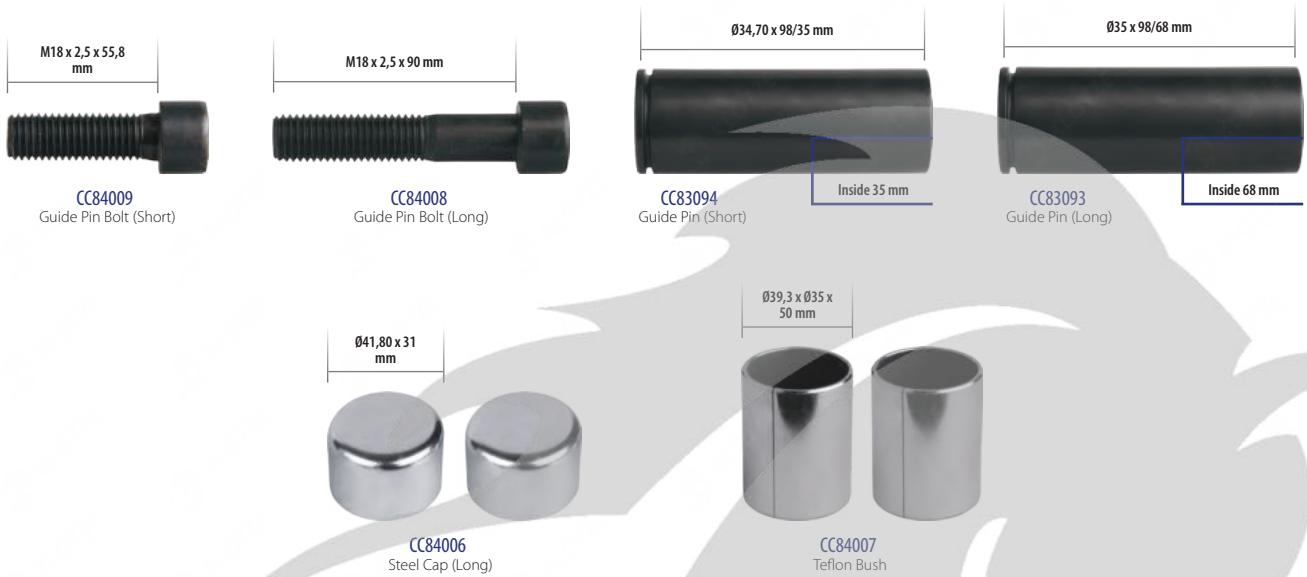

Caliper Guide & Caps Repair Kits

Model: DX.225

800-885-085

PART NO

Kaliper Perno & Tapa Tamir Takımı
Проводник и Колпачки Рем. Комплект Суппорта

ORIGINAL NO