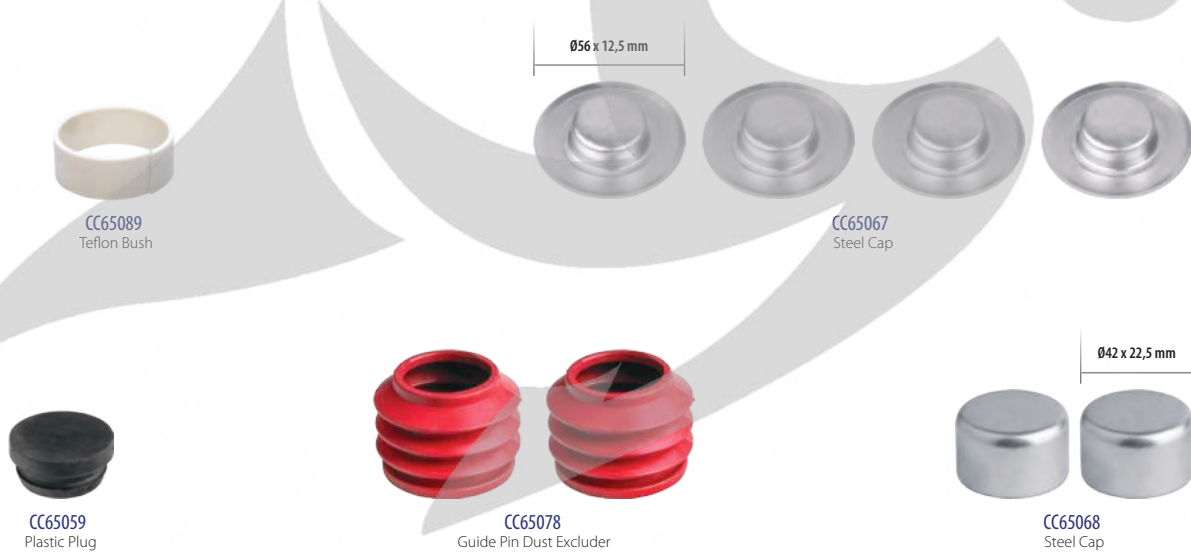

Caliper Boots & Cap Repair Kit

Model: Modul X-GEN 1 - Modul X-GEN 2 - Mark IV

600-6987

PART NO

Kaliper Lastik & Tapa Tamir Takımı
Направляющая, Пыльники И Втулка (Ремкомплект Суппорта)

ORIGINAL NO

91014