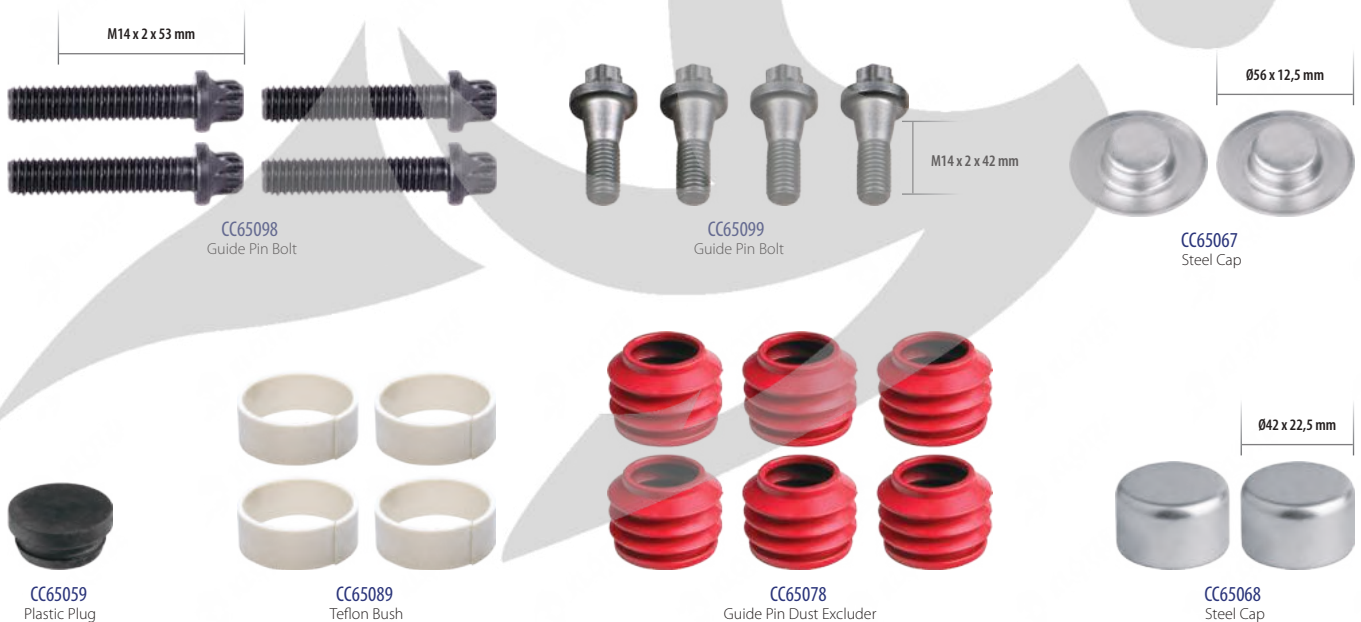

Caliper Repair Kit

Model: Modul X-GEN 1 - Modul X-GEN 2

600-6989

PART NO

Kaliper Tamir Takımı
Направляющая, Пыльники И Втулка (Ремонтный Комплект Суппорта)

ORIGINAL NO

94660