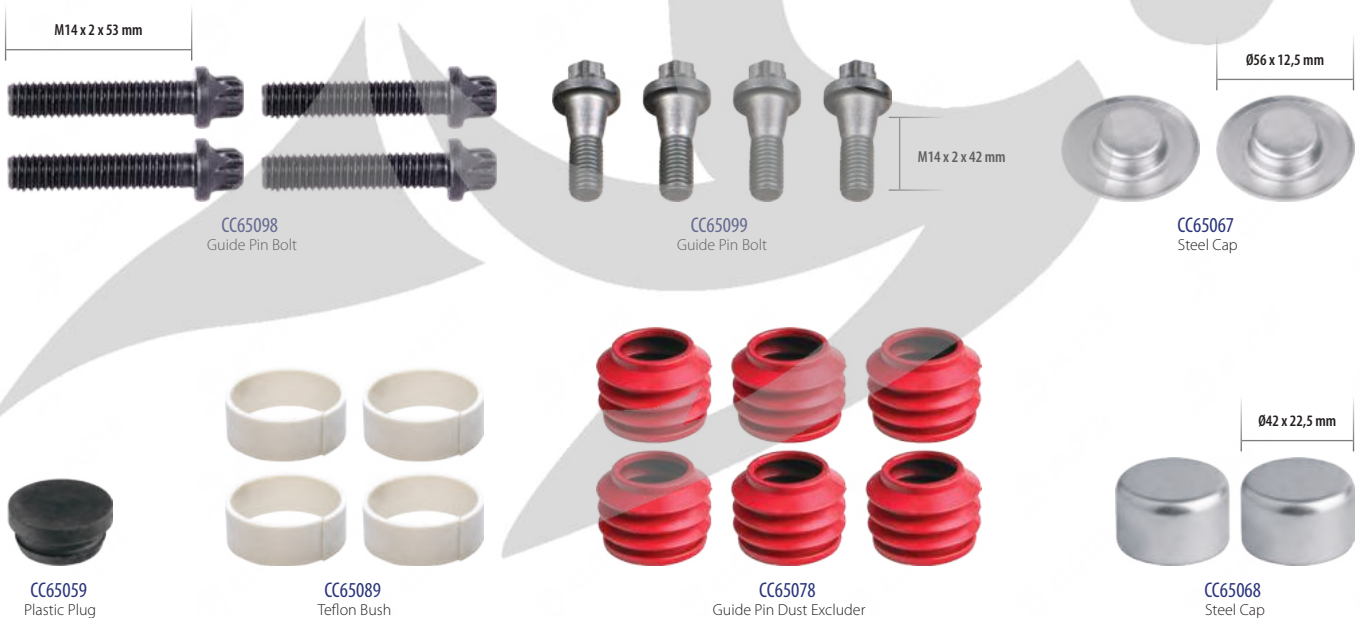

Caliper Repair Kit

Model: Modul X-GEN 1 - Modul X-GEN 2

600-6989

PART NO

Kaliper Tamir Takımı
Направляющая, Пыльники и Втулка (Ремонтный Комплект Суппорта)

ORIGINAL NO

94660