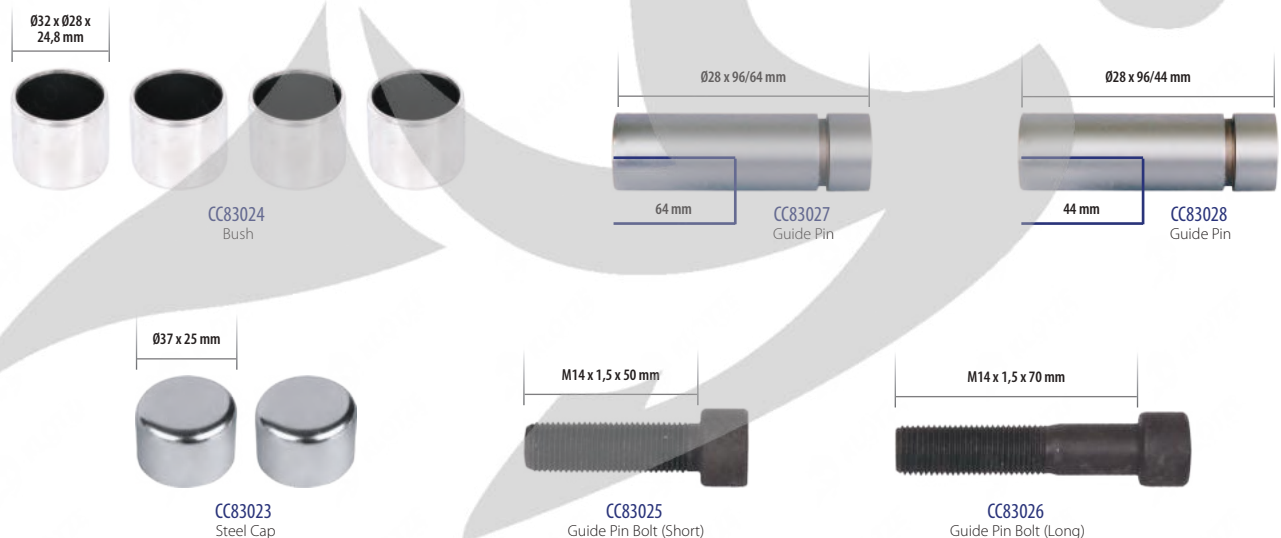

Caliper Guides Repair Kit

Model: DX.175

800-935-008

PART NO

Kaliper Perno Tamir Takımı
Ремкомплект Направляющих

ORIGINAL NO