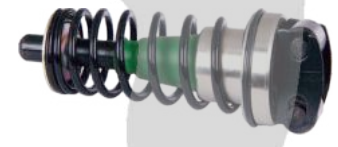

Brake Adjusting Wedge **EN**

Fren Ayar Kaması **TR**

Q410
Perrot

Klötze Part No
300-3055

OEM

Brake Adjusting Nut (Ø38 x 21,50 mm) **EN**

Fren Ayar Somunu (Ø38 x 21,50 mm) **TR**

Q410
Perrot

Klötze Part No
300-3054

OEM

Brake Adjusting Nut **EN**

Fren Ayar Somunu **TR**

Q410
Perrot

Klötze Part No
300-3053

OEM
93161257