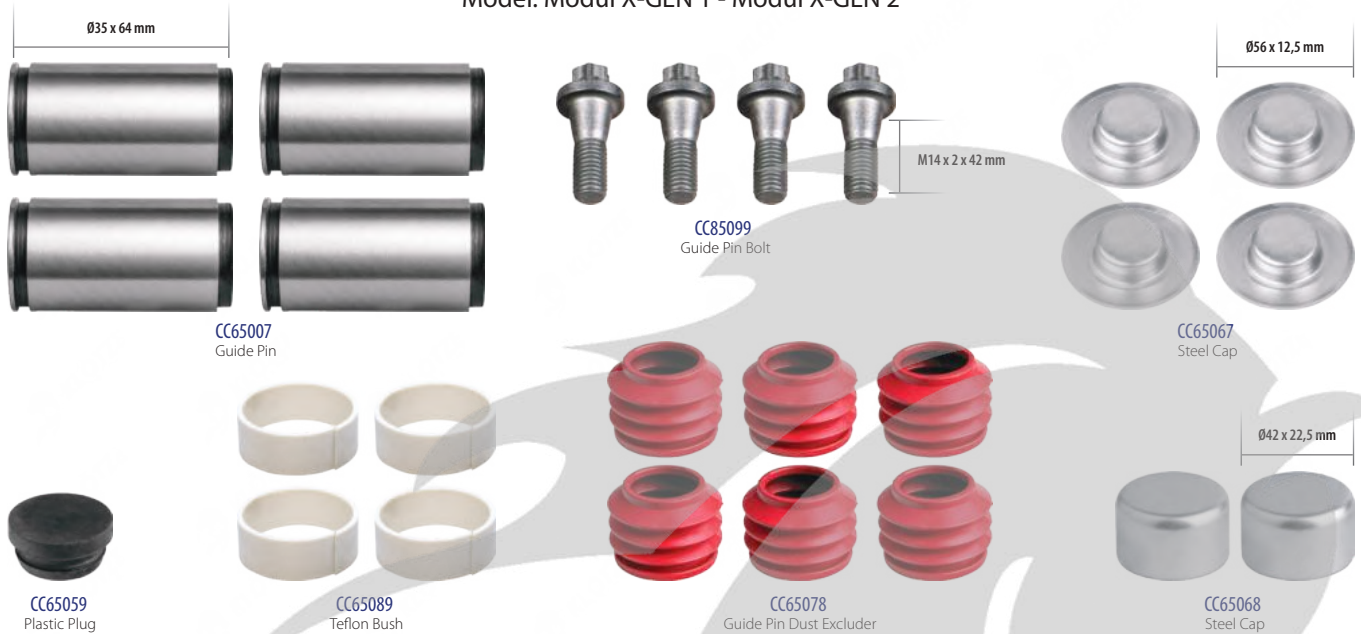

Caliper Guide & Seals Repair Kit

Model: Modul X-GEN 1 - Modul X-GEN 2

600-6980

PART NO

Kaliper Perno Tamir Takımı
Направляющая, Пыльники И Втулка (Ремонтный Комплект Суппорта)

ORIGINAL NO

93299