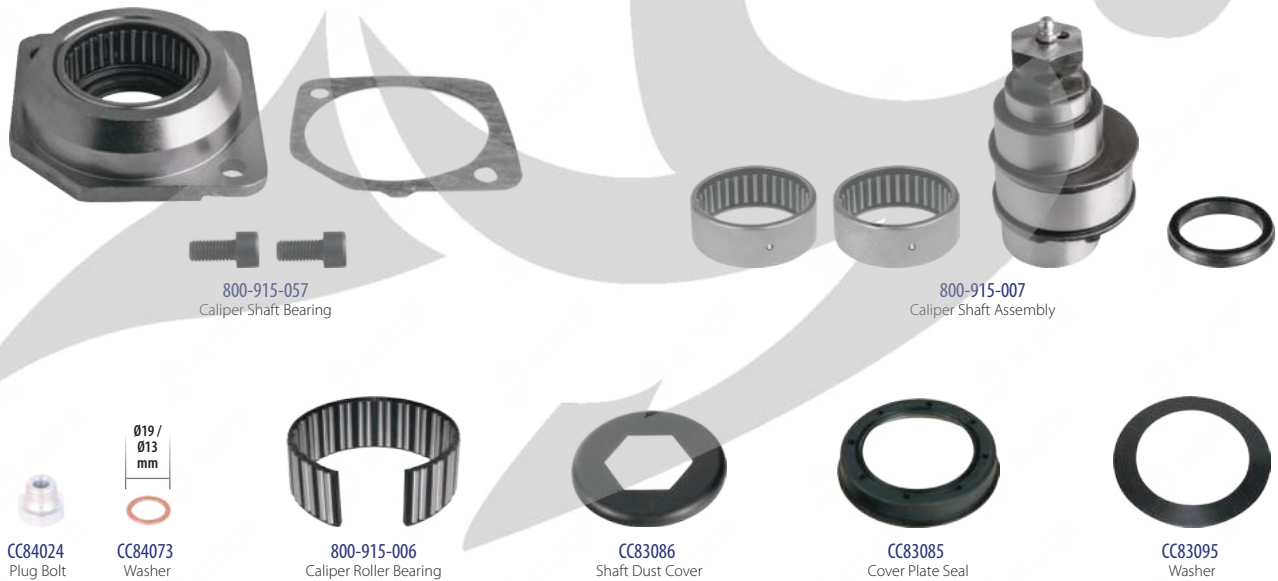

800-915-085

PART NO

Kaliper Perno & Tapa Tamir Takımı
Ремонтный Комплект Суппорта

ORIGINAL NO

Shaft Repair Kit

Model: DX.195 - DX.225

800-915-036

PART NO