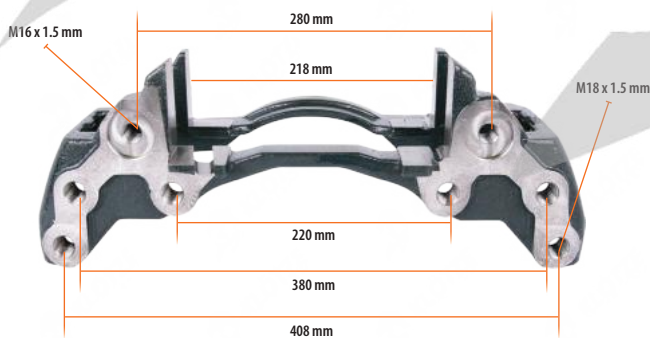

Klötze Part No

700-7147

WBC Maxx 22 Caliper Carrier (Right)

EN

WBC Maxx 22 Kaliper Taşıyıcı (Sağ)

TR

Перевозчик WBC Maxx 22 (Правая)

RU