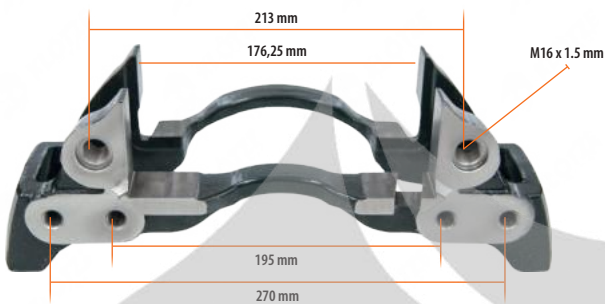

Original Ref. Kit. No

Model
PAN 17.5

KLötze Part No
700-7153

Caliper Carrier For MB (Front - Right) **EN**

Kaliper Taşıyıcı MB (Ön - Sağ) **TR**

Носитель Суппорта MB (Правая) **RU**