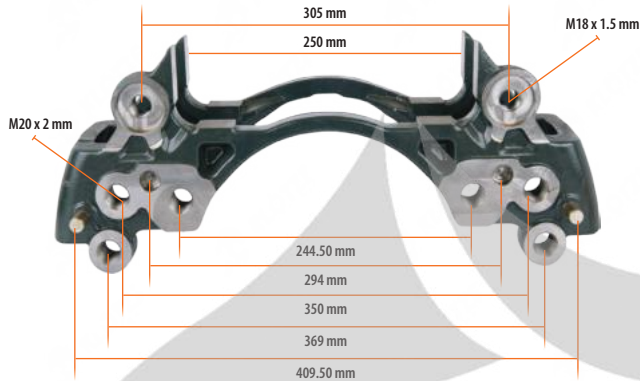

Original Ref. Kit. No
68325303 - MCK1297
Model
Elsa 195/225/EX225

Clötze Part No
800-8181

ELSA 195/225/EX225 VLV Carrier (Right - Left) **EN**

ELSA 195/225/EX225 VLV Taşıyıcı (Sağ - Sol) **TR**

Перевозчик Elsa 195/225/EX225 VLV (Правая - Левая) **RU**