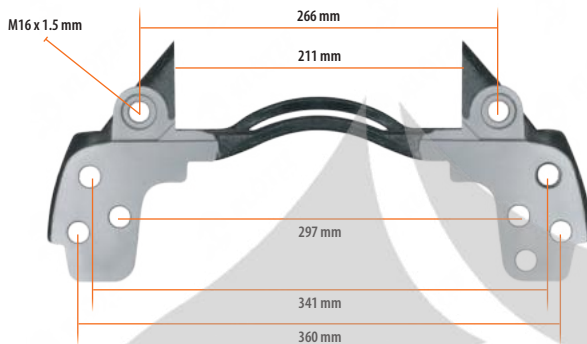

Original Ref. Kit. No

K002313

Other

Clötze Part No
900-9180

IVC Truck (Left)

EN

IVC Taşıyıcı (Sol)

TR

Перевозчик Ивеко (Левая)

RU