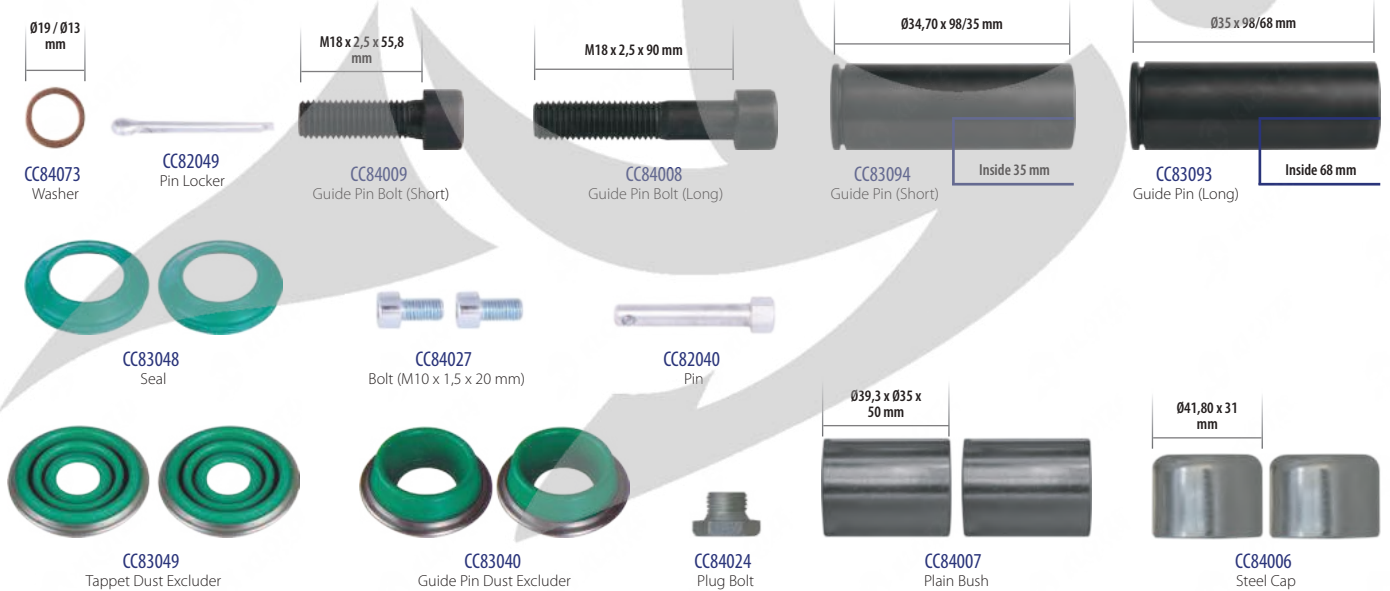

Caliper Overhaul Repair Kit

Model: DX.225

800-885-007

PART NO

Kaliper Komple Tamir Takımı
Полный Рем. Комплект Суппорта

ORIGINAL NO

MCK1172