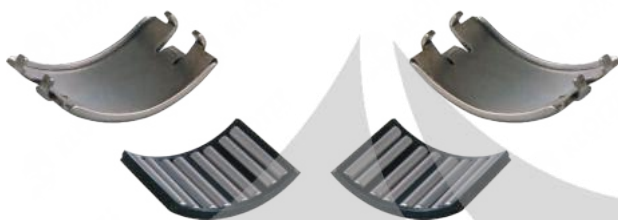

Original Ref. Kit. No

Model
Mark II-III

Klötze Part No

600-6630

Caliper Roller Bearings

EN

Kaliper Rulmanları

TR

Роликовые Подшипники Суппорта

RU