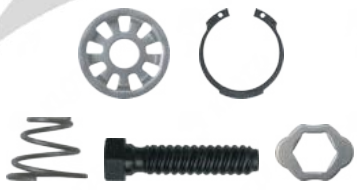

Kaliper Tamir Seti
 Ремонтный Комплект Суппорта

 ORIGINAL NO

Caliper Repair Set

300-3503

300-3506

300-3591

300-3599

300-3559