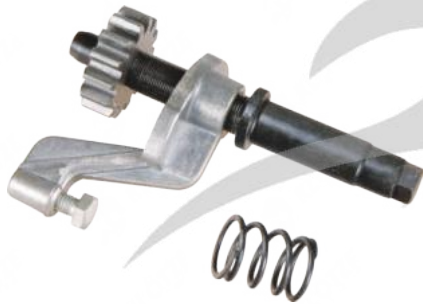

Original Ref. Kit. No

Model

Elsa 2 Radial/Axial

Klötze Part No

800-8481

Caliper Adjuster Gear (Right)

EN

Kaliper Ayar Dişlisi (Sağ)

TR

Регулирующая Шестерня Суппорта (Правая)

RU