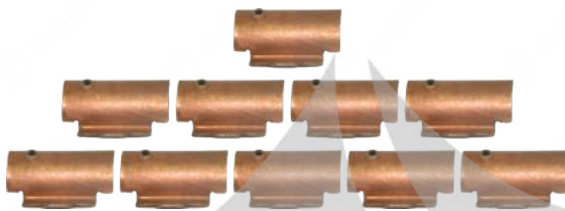

Model

 B Duco - C / LE Duco
 D Duco Axial - D Duco Radial

Caliper Pad Retainer Repair Kit

EN

Kaliper İpat Tutucu Tamir Takımı

TR

Ипат Гонорар (Ремонтный Комплект Суппорта)

RU