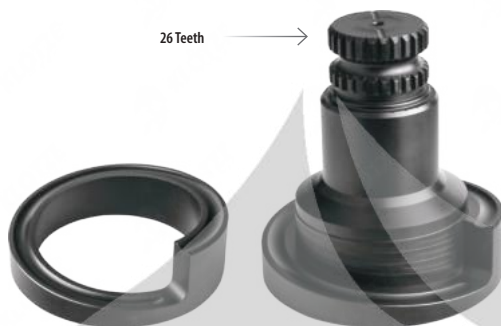

Original Ref. Kit. No

Model

D3

Klötze Part No
800-8840

Caliper Shaft Assembly (Short - Right)

EN

Kaliper Şaftı (Kısa - Sağ)

TR

Вал Суппорта (Короткий - Правая)

RU