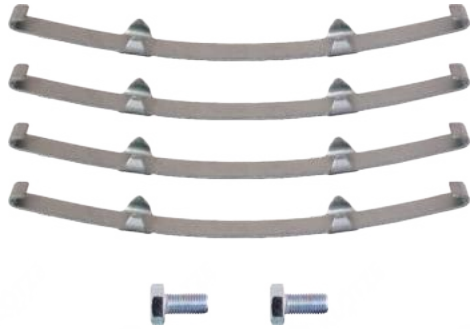

KLÖTZE TECHNIC No.

Replaces Ref. No:

Description

Model / Details

Original Ref. Kit. No
MBA104
Model
D Duco Axial - D Duco Radial

Klötze Part No
800-8615

Caliper Pad Spring Kit **EN**

Kaliper İpat Yay Takımı **TR**

Набор Пружин Колодок **RU**