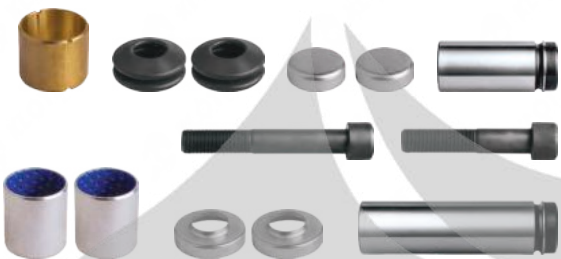

 D3 Set (Uzun - Sağ)
 D3 Набор (Длинный - Правая)

 ORIGINAL NO

D3 Set (Left - Long)

800-8870

800-8859

800-8798

800-8923

KTC-8830