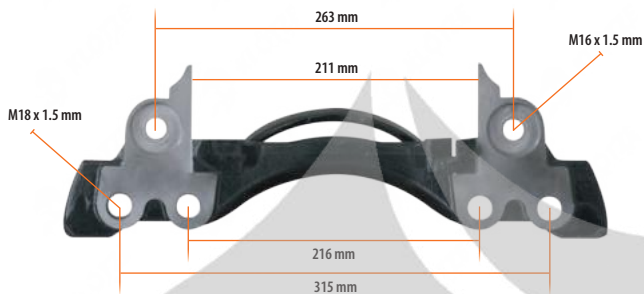

Original Ref. Kit. No

Model

PAN 19.5/22.5 Single Piston

Klötze Part No

700-7134

19,5 Inch (Right)

EN

19,5 Inch (Sağ)

TR

Носитель суппорта WBC 19,5 (Правая)

RU