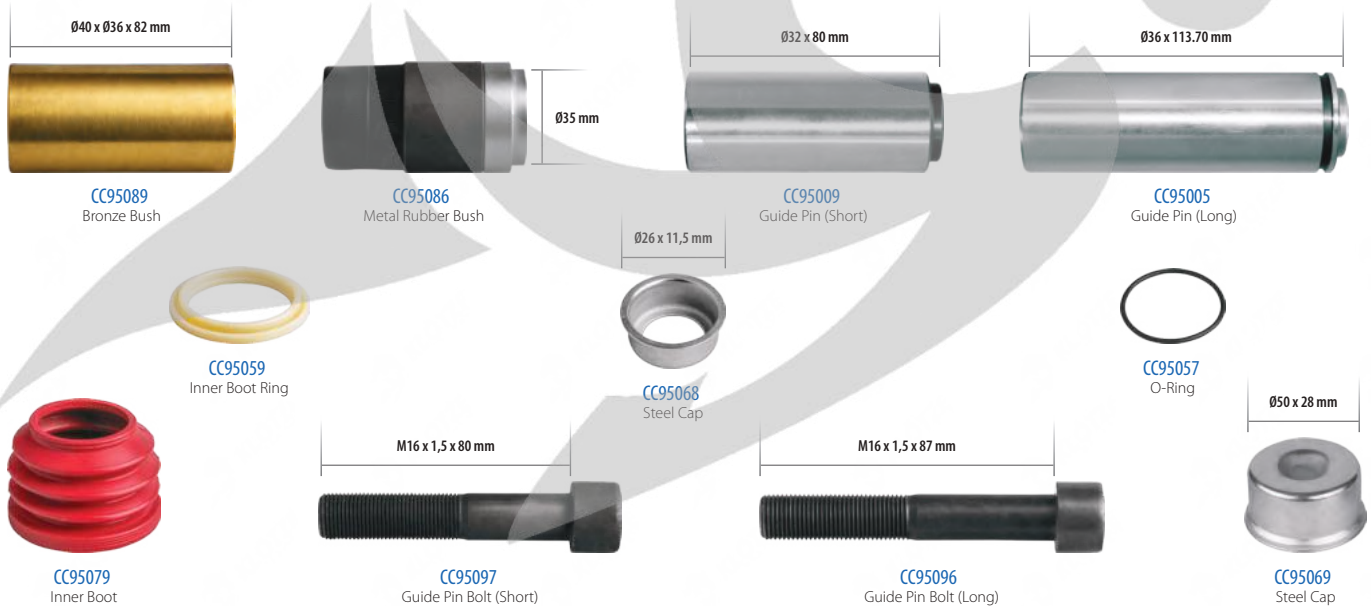

Model: SB5 - SB6/SB7 - SB7 Radial

900-9080

PART NO

Perno Tamir Takımı
Направляющие, Пыльники и Втулки (Ремкомплект Суппорта)

ORIGINAL NO

II369100062
II339680062

Caliper Guides & Seals Repair Kit

Model: SB6/SB7 - SB7 Radial