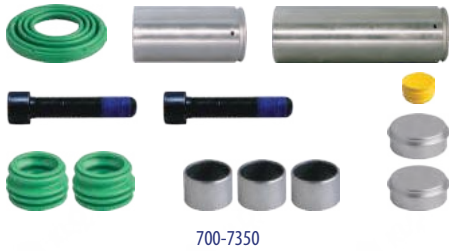

MAXX 22T Set (Right)

700-7350

CC74095

700-7352

CC75058

700-7528

700-7355

700-7310

700-7426

KTC-7010

PART NO

Maxx 22T Set (Sağ)
Ремкомплект Суппорта Махх 22Т (Правая)

ORIGINAL NO