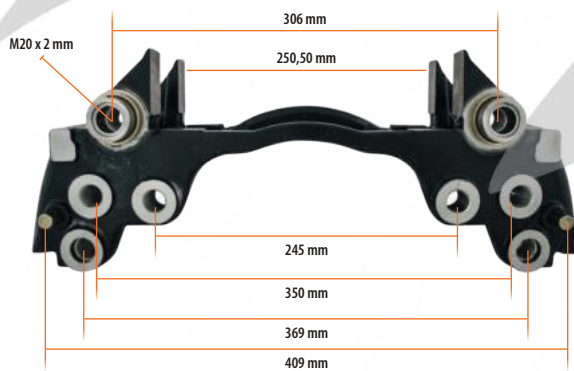

Klötze Part No
800-8185

Duco Type 19 Caliper Carrier (Right - Left) **EN**

Duco Tipi 19 İnc Kaliper Taşıyıcısı (Sağ - Sol) **TR**

Держатель Суппорта Дуко 19 (Правая - Левая) **RU**

Original Ref. Kit. No
1489072 - 68322778
Model
D Duco