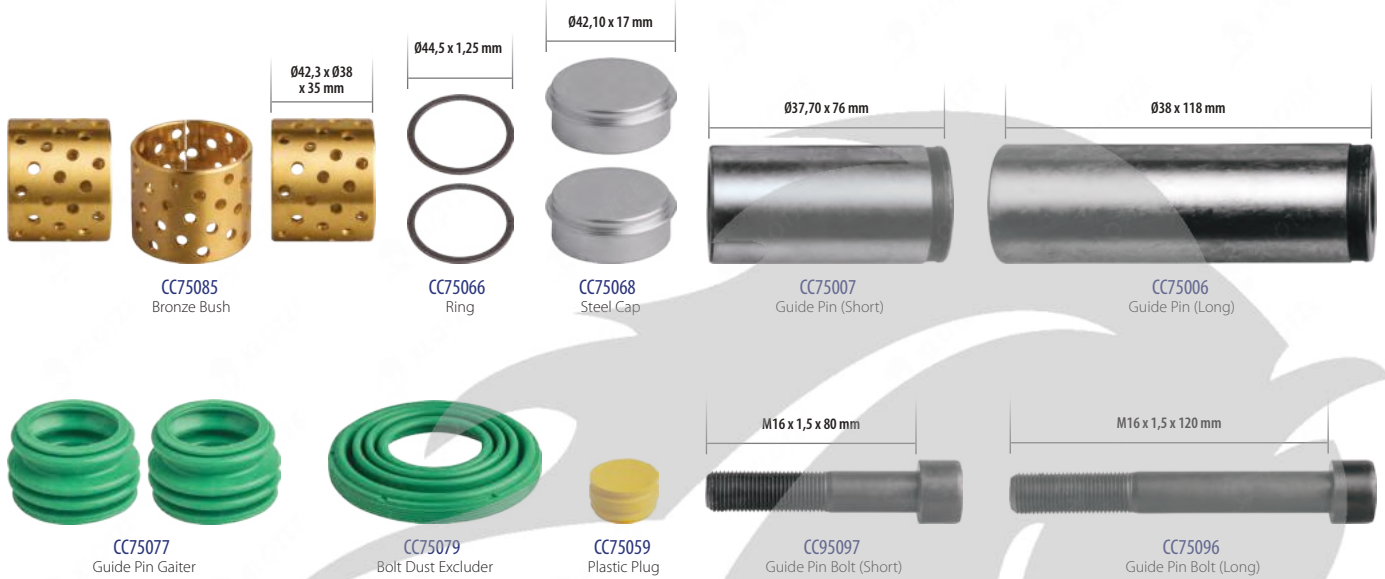

Caliper Guides & Seals Repair Kit

Model: Maxx 22

700-7420

PART NO

Kaliper Perno Tamir Takımı
Направляющие, Пыльники и Втулки (Ремкомплект Суппорта)

ORIGINAL NO

640 322 926 2