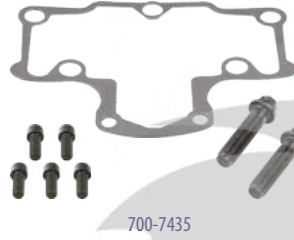

RNLT Midlum Set

KTC-7040

PART NO

RNLT Midlum Set
Ремонтный Комплект Суппорта RNLT Midlum

ORIGINAL NO