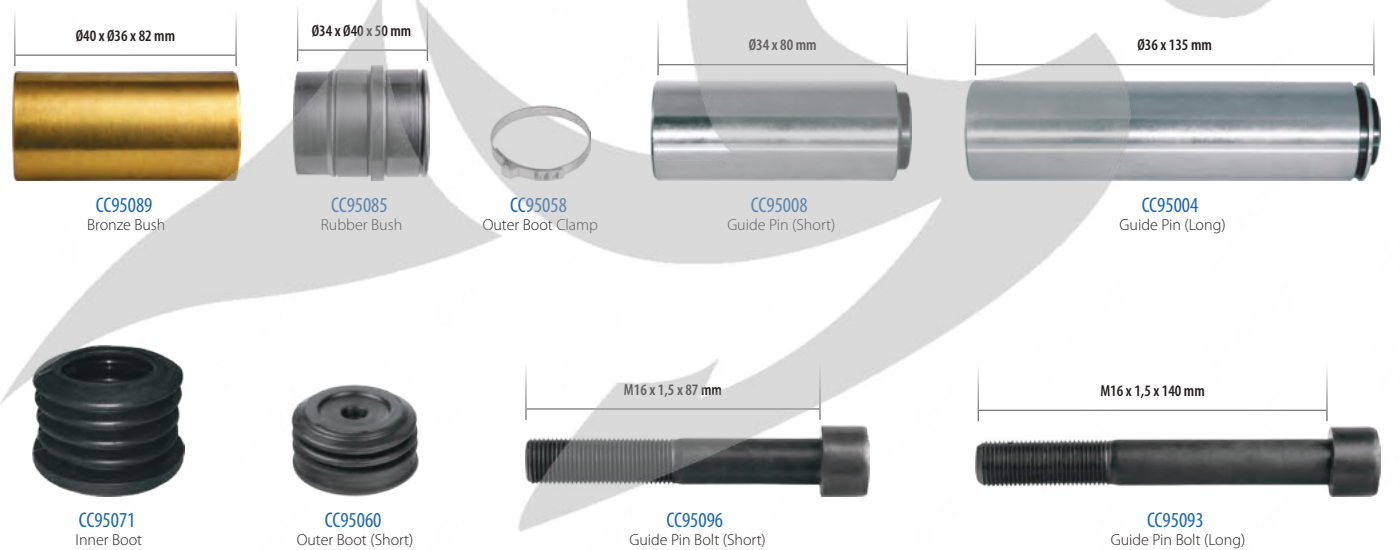

900-9877

PART NO

Perno Tamir Takımı

Направляющие, Пыльники и Втулки (Ремкомплект Суппорта)

ORIGINAL NO

K067417K50

Caliper Guides & Seals Repair Kit

Model: SB6/SB7 - SB7 Radial