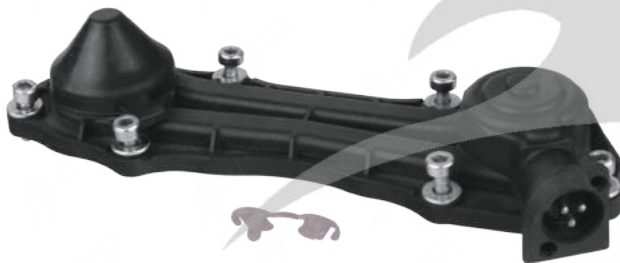

Original Ref. Kit. No

Model

SB6/SB7 - SM7 - SN6/SN7/SK7/NA7/ST7

Klötze Part No

900-9019

Caliper Sensor Cover (Without Sensor)

EN

Kaliper Sensör Kapağı (Sensörsüz)

TR

Пластиковая Крышка Суппорта(Без Датчика)

RU

Original Ref. Kit. No

Model

SB6/SB7 - SM7 - SN6/SN7/SK7/NA7/ST7

Klötze Part No

900-9018

Caliper Sensor Cover (2 Cables Sensor)

EN

Kaliper Sensör Kapağı (2 Kablolu)

TR

Пластиковая Крышка Суппорта (С 2 Кабелями)

RU

For MB

Original Ref. Kit. No

Model

SB6/SB7 - SL7 - SM7
SN6/SN7/SK7/NA7/ST7

Klötze Part No

900-9017

Caliper Sensor Cover (3 Cables Sensor)

EN

Kaliper Sensör Kapağı (3 Kablolu)

TR

Пластиковая Крышка Суппорта (С 3 Кабелями)

RU

For MN TGA

Original Ref. Kit. No

Model

SB6/SB7 - SM7 - SN6/SN7/SK7/NA7/ST7

Klötze Part No

900-9014

Caliper Sensor Cover (3 Cables Sensor)

EN

Kaliper Sensör Kapağı (3 Kablolu)

TR

Пластиковая Крышка Суппорта (С 3 Кабелями)

RU