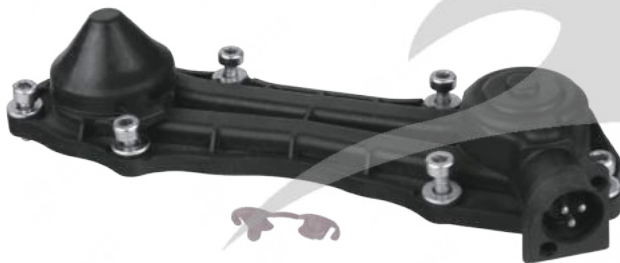

Original Ref. Kit. No

Model

SB6/SB7 - SM7 - SN6/SN7/SK7/NA7/ST7

KLötze Part No
900-9019

Caliper Sensor Cover (Without Sensor)

EN

Kaliper Sensör Kapağı (Sensörsüz)

TR

Пластиковая Крышка Суппорта(Без Датчика)

RU

Original Ref. Kit. No

Model

SB6/SB7 - SM7 - SN6/SN7/SK7/NA7/ST7

KLötze Part No
900-9018

Caliper Sensor Cover (2 Cables Sensor)

EN

Kaliper Sensör Kapağı (2 Kablolulu Sensör)

TR

Пластиковая Крышка Суппорта (2 Проводной Датчик)

RU

For MB

Original Ref. Kit. No

Model

SB6/SB7 - SL7 - SM7
SN6/SN7/SK7/NA7/ST7

KLötze Part No
900-9017

Caliper Sensor Cover (3 Cables Sensor)

EN

Kaliper Sensör Kapağı (3 Kablolulu Sensör)

TR

Пластиковая Крышка Суппорта (3 Проводной Датчик)

RU

For MN TGA

Original Ref. Kit. No

Model

SB6/SB7 - SM7 - SN6/SN7/SK7/NA7/ST7

KLötze Part No
900-9014

Caliper Sensor Cover (3 Cables Sensor)

EN

Kaliper Sensör Kapağı (3 Kablolulu Sensör)

TR

Пластиковая Крышка Суппорта (3 Проводной Датчик)

RU