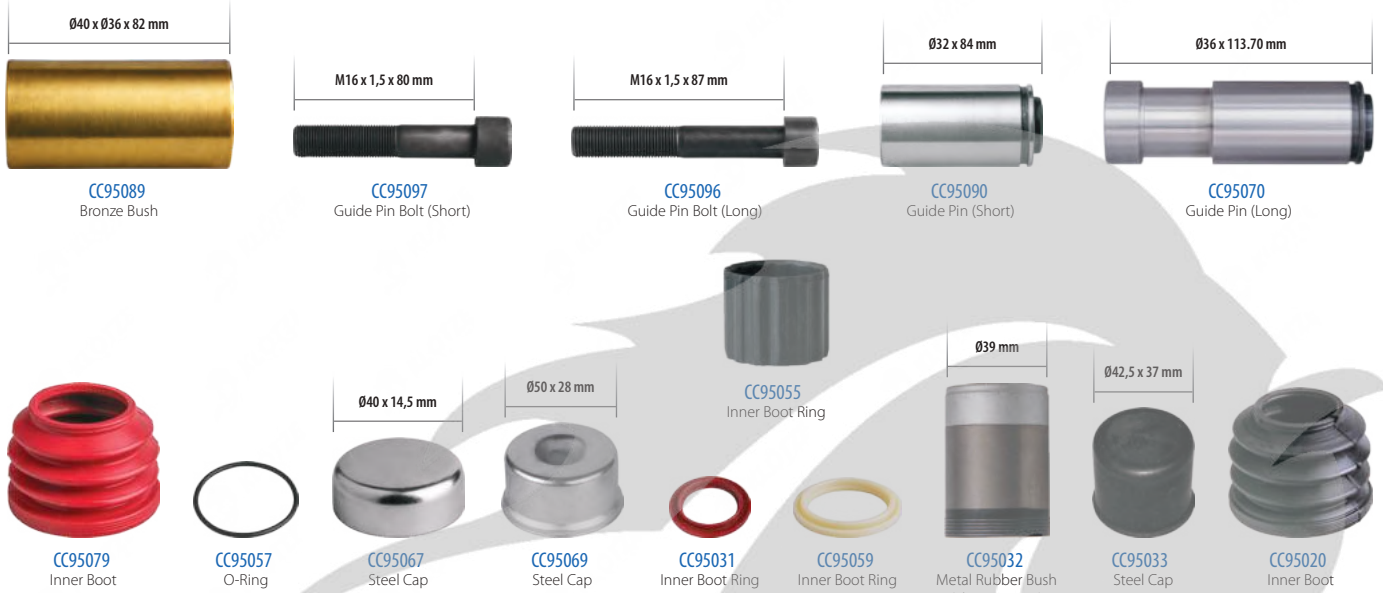

900-9821

PART NO

Perno Tamir Takımı

Направляющие, Пыльники и Втулки (Ремкомплект Суппорта)

ORIGINAL NO

K108002K50
3 434 3824 00

Caliper Guides & Seals Repair Kit

Model: SB6/SB7