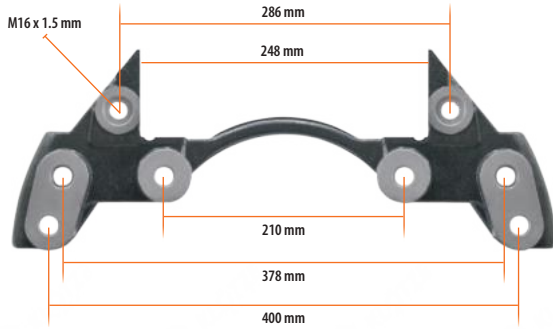

Original Ref. Kit. No
K000028 - 0004211206
Other

KLötze Part No
900-9177

MB AXR **EN**

MB AXR **TR**

Держатель Суппорта Для MB AXR **RU**