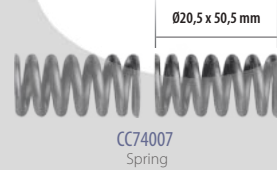

CC74007
Spring

Механизм Регулировки Суппорта MN TGS - MB ARCS **RU**

Klötze Part No
700-7415

Original Ref. Kit. No
322388

Model
MAXX 22 - MAXX 22L

RU