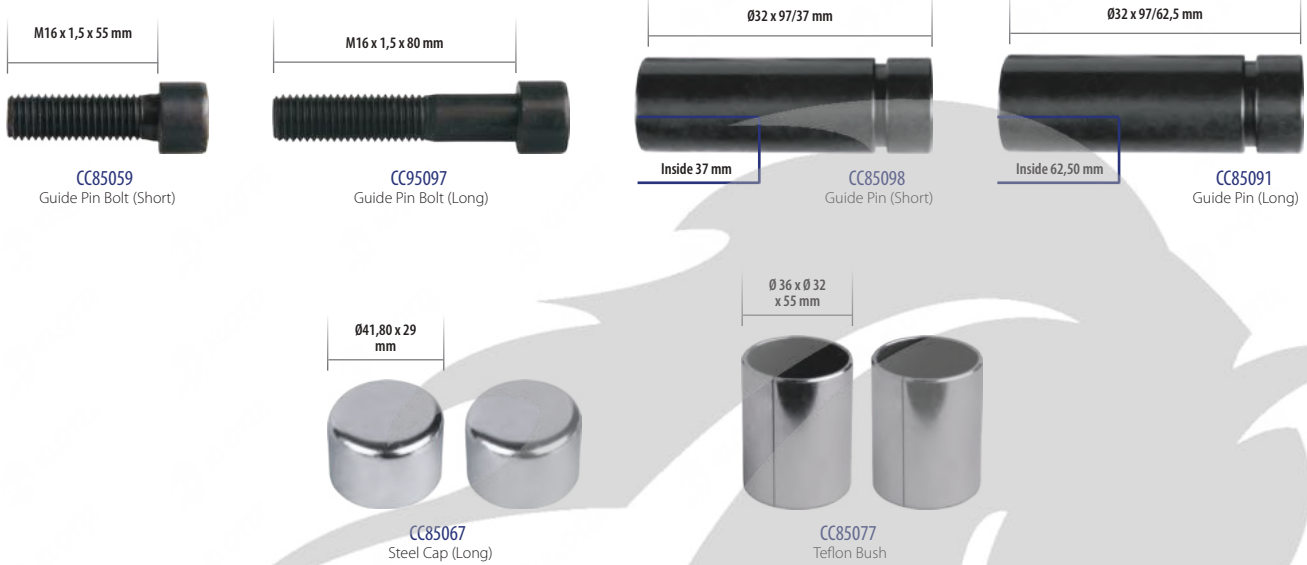

CC85022
Guide Pin Dust Excluder

800-915-008

PART NO.

Kaliper Komple Tamir Takımı
Ремонтный Комплект Суппорта

ORIGINAL NO.

MCK1171

Caliper Guide & Caps Repair Kits

Model: DX.195