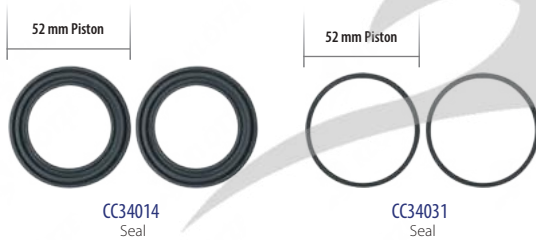

RU

Original Ref. Kit. No

Model

BRMB - MRT

Klötze Part No

300-3565

Operating Seals Kit

EN