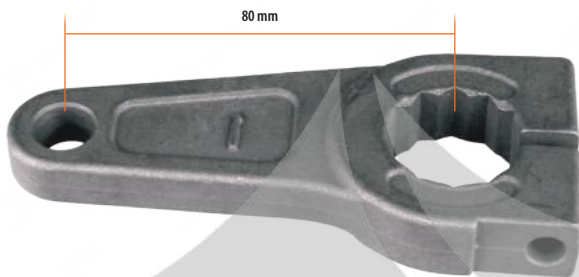

Original Ref. Kit. No

N2509990221 - STRMCK1160 - MCK1160

Model
DX.195 - DX.225

Klötze Part No

800-915-060

Caliper Shaft Lever **EN**

Kaliper Çırcırı **TR**

Вал Рычага **RU**