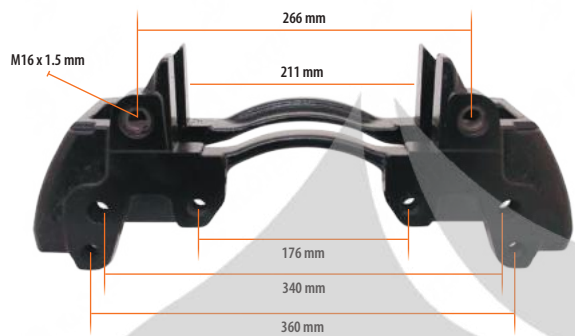

Original Ref. Kit. No
Z017557

Other
19.5" KNR SN6 - MB AXR

Klötze Part No
900-9198

KNR Caliper Carrier 19,5 (Right - Left)

EN

KNR Kaliper Taşıyıcı 19,5 (Sağ - Sol)

TR

Носитель Суппорта KNR 19,5 Inch (Правая - Левая)

RU