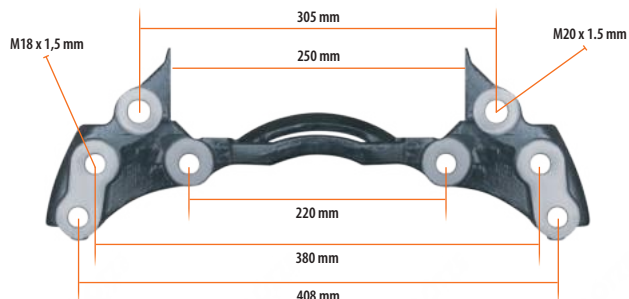

Model / Details

Description

Replaces Ref. No:

KLÖTZE TECHNIC No.

Original Ref. Kit. No
BDA445 - 81508026015

Model

KLötze Part No
800-8193

463-464 MN **EN**

463-464 MN **TR**

Перевозчик Суппорта 463-464 МАН **RU**