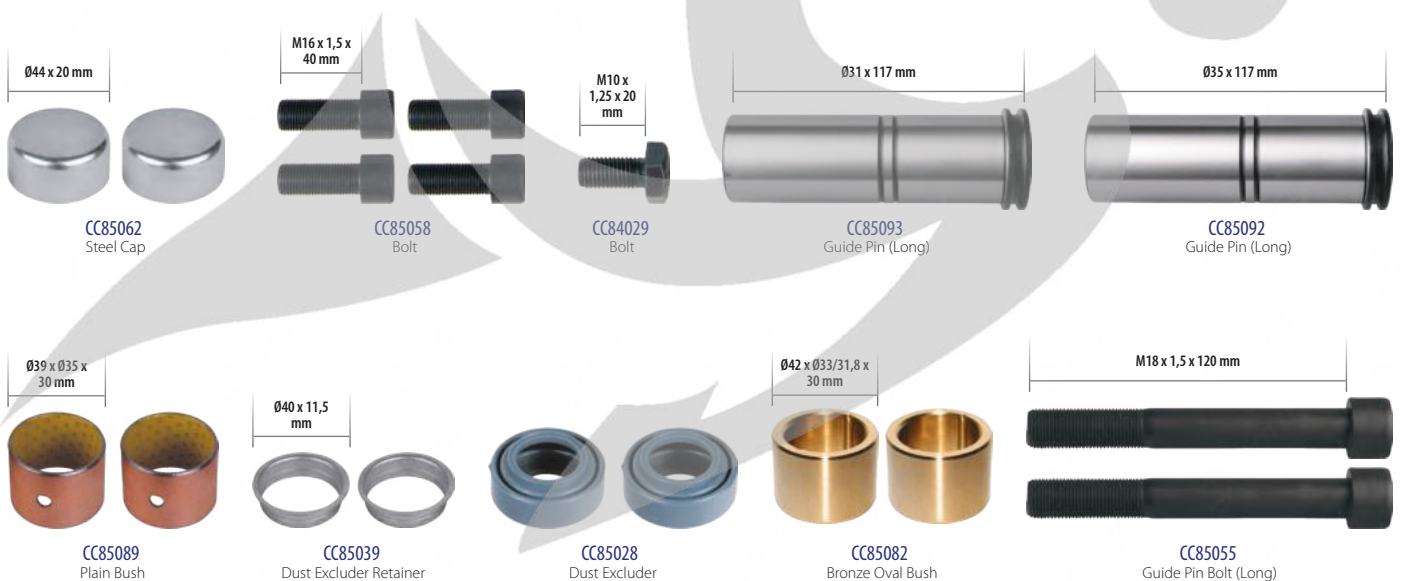

Caliper Guides & Seals Repair Kit

Model: Elsa 195/225/EX225

800-8526

PART NO

Kaliper Perno Tamir Takımı
Направляющие, Пыльники и Втулки (Ремкомплект Суппорта)

ORIGINAL NO

MCK1317
85109889