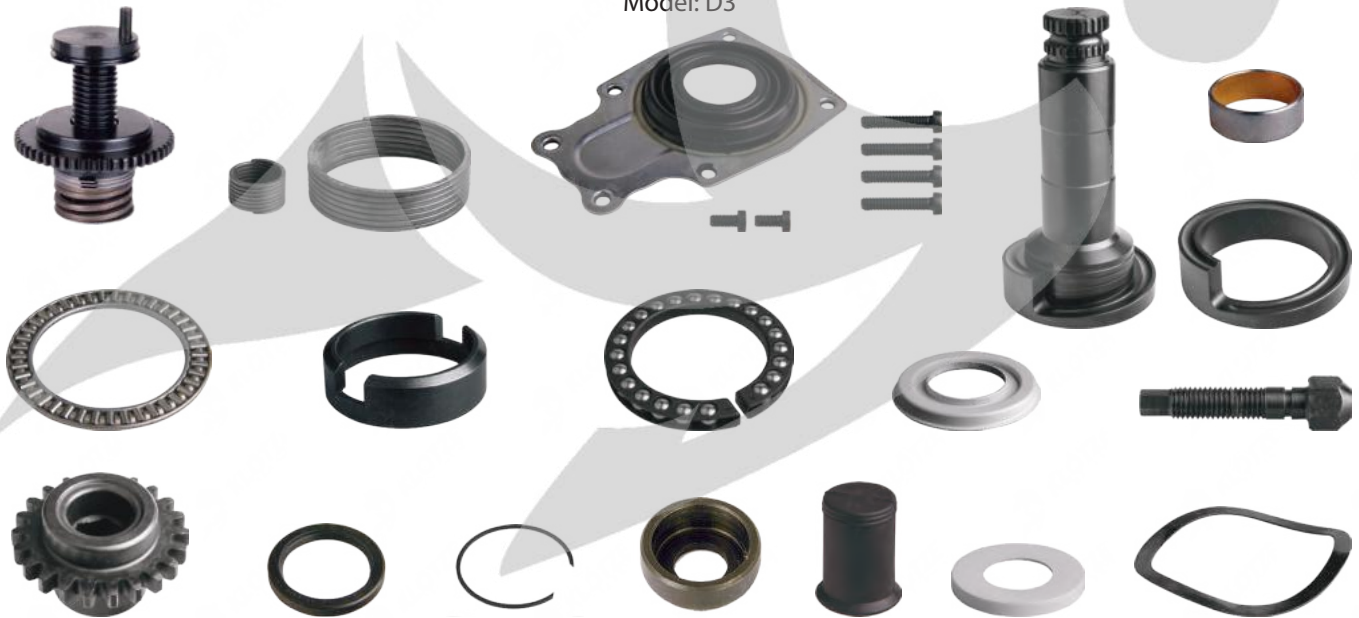

Model: D3

800-8850

PART NO

Kaliper Tamir Takımı - 26 Diş (Arka - Sağ)
Ремонтный Комплект Суппорта (Назад - Правая)

ORIGINAL NO

Caliper Overhaul Repair Kit - 26 Teeth (Rear - Left)

Model: D3

800-8859