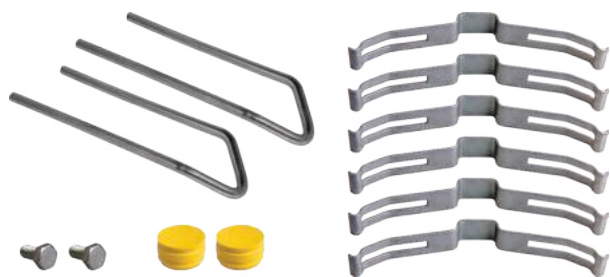

Original Ref. Kit. No

Model
PAN 17.5

Klötze Part No

700-7453

Caliper Pad Retainer Repair Kit

EN

Kaliper İpad Tutucu Tamir Takımı

TR

Ипат Гонорар (Ремонтный Комплект Суппорта)

RU