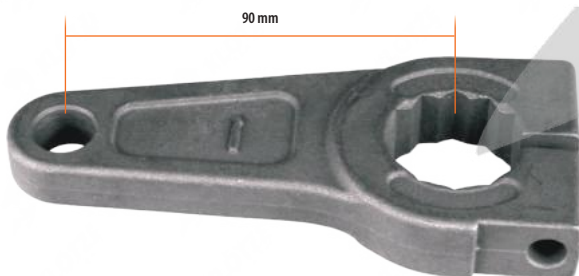

Original Ref. Kit. No

MCK1161 - 1675766 - 1675766

Model
DX.195 - DX.225

Klötze Part No

800-915-020

Caliper Shaft Lever **EN**

Kaliper Çırcırı **TR**

Вал Рычага **RU**