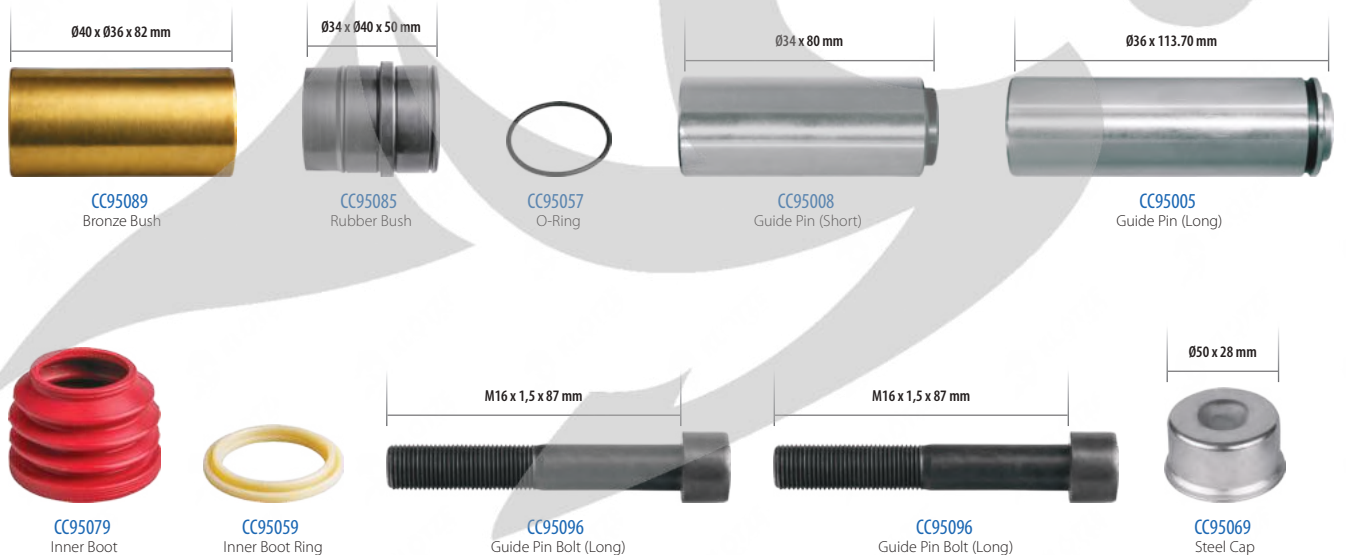

Caliper Guides & Seals Repair Kit

Model: SB6/SB7 - SB7 Radial

900-9850

PART NO

Perno Tamir Takımı
Направляющие, Пыльники и Втулки (Ремкомплект Суппорта)

ORIGINAL NO

I139769F0062