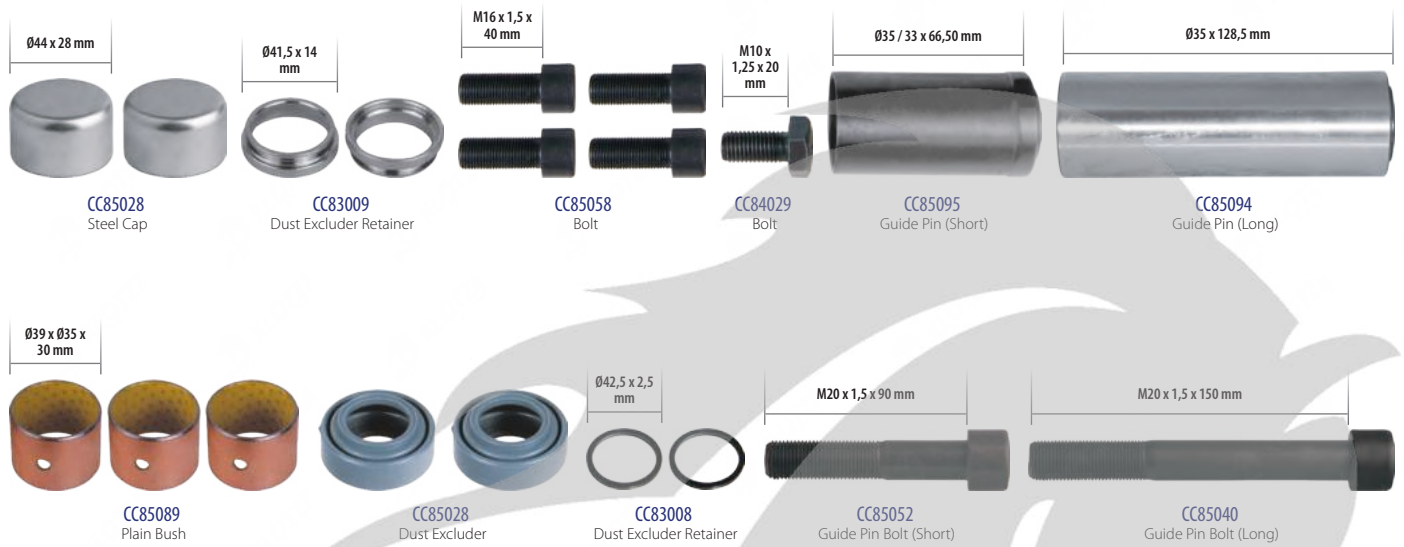

Caliper Guides & Seals Repair Kit

Model: Elsa 2 Radial/Axial

800-8528

PART NO

Kaliper Perno Tamir Takımı
Направляющие, Пыльники и Втулки (Ремкомплект Суппорта)

ORIGINAL NO

**MCK1086
1522185**