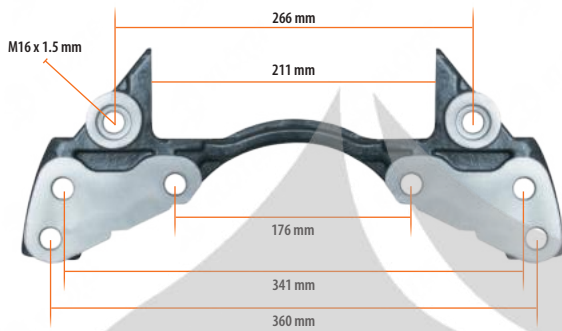

Original Ref. Kit. No
K001494 - 000 421 1306
Other

Clötze Part No
900-9194

MB ATG **EN**

MB ATG **TR**

Перевозчик Суппорта MB ATG **RU**