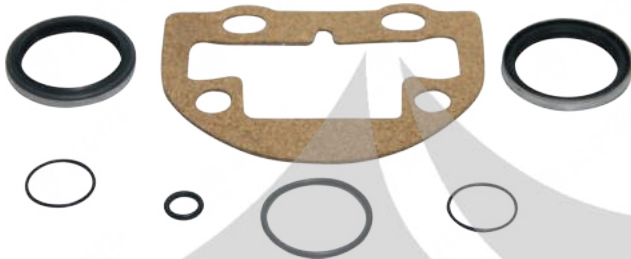

Original Ref. Kit. No
272905
Model
Z-CM

Clötze Part No
300-3991

Gasket Set **EN**

Conta Takımı **TR**

Комплект Прокладок **RU**