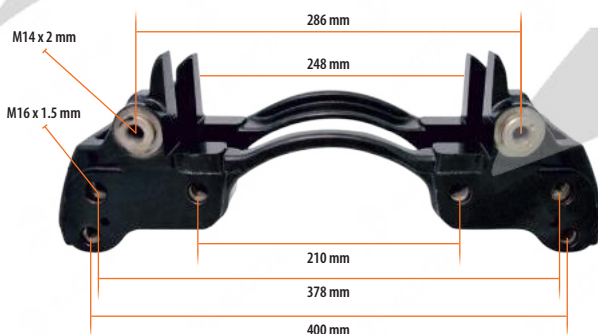

Original Ref. Kit. No
90636 - 92502

Model

Clötze Part No
600-6190

Modul X GEN 2 Trailer Axle 22,5 Inch (Right - Left) **EN**

Modul X GEN 2 Dorse Dingil 22,5 Inch (Sağ - Sol) **TR**

Носитель Суппорта Modul X GEN 2 22,5 Правый И Левый **RU**