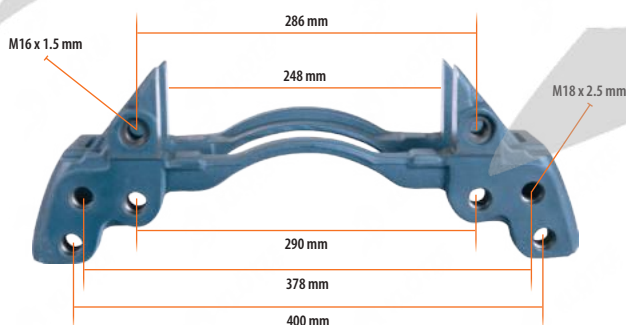

Original Ref. Kit. No

Other
KNR SB7 - SN7 For DF & SCN 4 Series

KLötze Part No
900-9161

KNR 22.5 Inch Caliper Carrier (Right - Left) **EN**

KNR 22.5 Inch Kaliper Taşıyıcı (Sağ - Sol) **TR**

Перевозчик Суппорта KNR 22.5 (Правая - Левая) **RU**