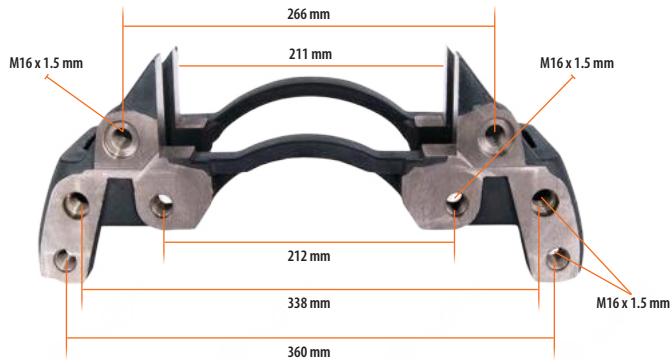

Original Ref. Kit. No
K003673 - K001105
Other

Clötze Part No
900-9188

KNR Otocar Bus 19.5 Inch Caliper Carrier **EN**

KNR Otocar Otobüs 19.5 Inch Kaliper Taşıyıcı **TR**

KNR Otocar Автобус 19.5 - Дюймовый Суппорт Перевозчик **RU**