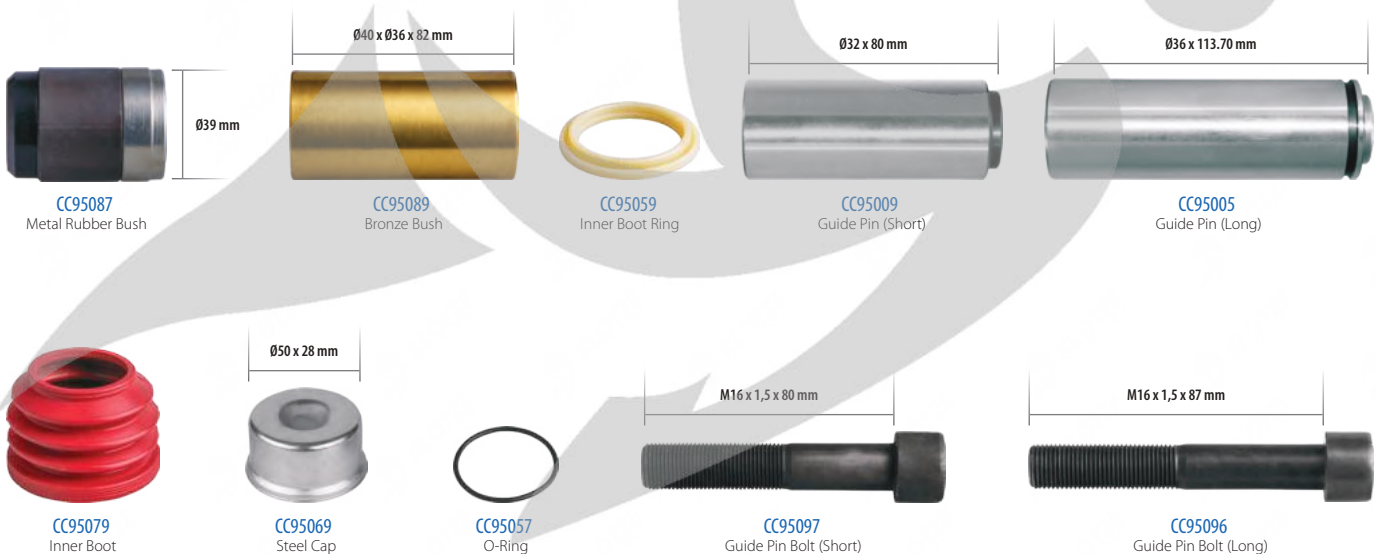

900-9878

PART NO

Perno Tamir Takımı
Направляющие, Пыльники и Втулки (Ремкомплект Суппорта)

ORIGINAL NO

**K000687
1603326**

Caliper Guides & Seals Repair Kit

Model: SB6/SB7 - SB7 Radial

900-9874