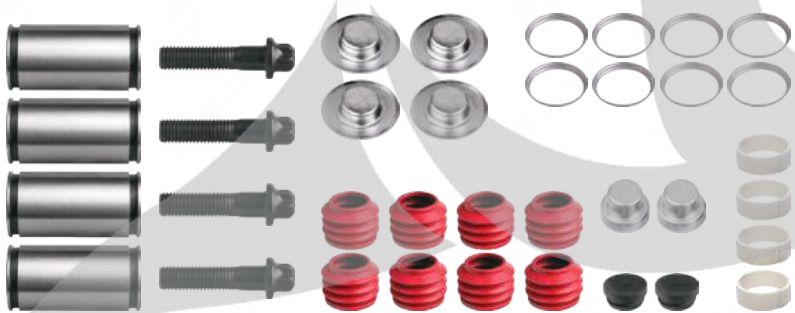

HDX Repair Set

600-6990