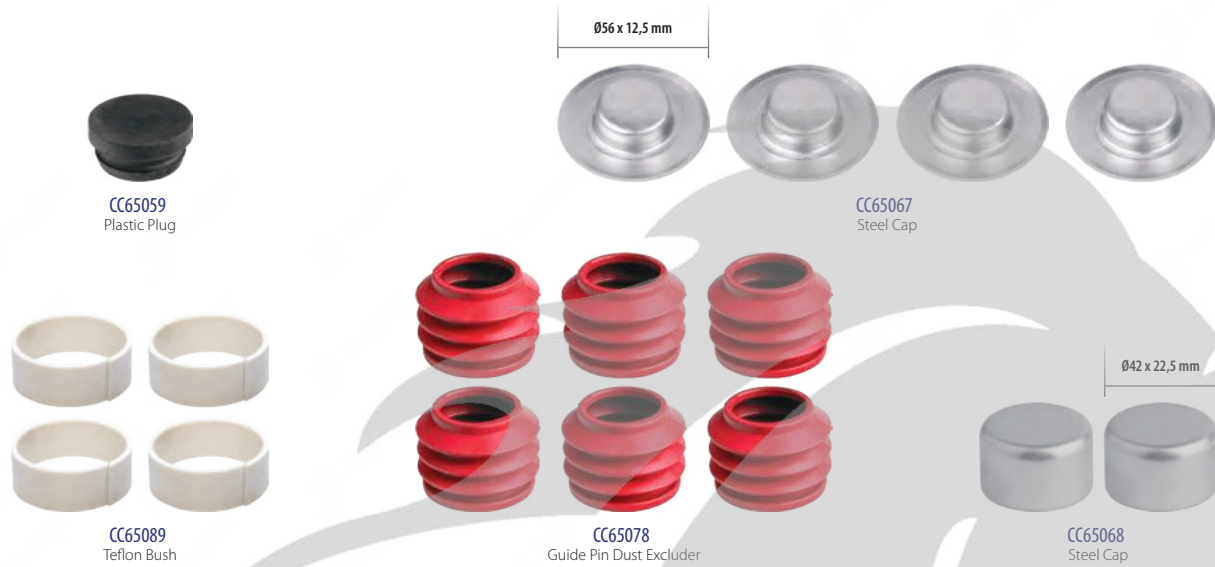

KLÖTZE TECHNIC No.

Replaces Ref. No:

Description

Model / Details

Caliper Boots & Cap Repair Kit

Model: Modul X-GEN 1 - Modul X-GEN 2 - Mark IV

600-6988

PART NO

Kaliper Lastik & Tapa Tamir Takımı
Направляющая, Пыльники И Втулка (Ремкомплект Суппорта)

ORIGINAL NO

91013