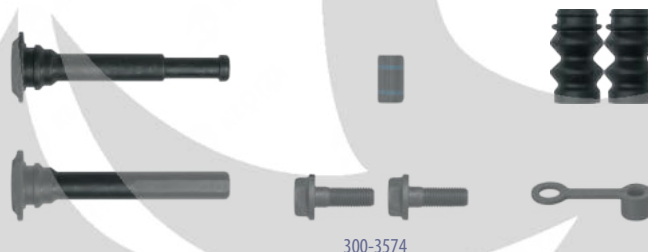

300-3574

300-3576

KTC-3520

PART NO

Kaliper Tamir Seti (BSCH)
Ремонтный Комплект Суппорта (BSCH)

ORIGINAL NO

Q360
Perrot

Klötze Part No
300-3009