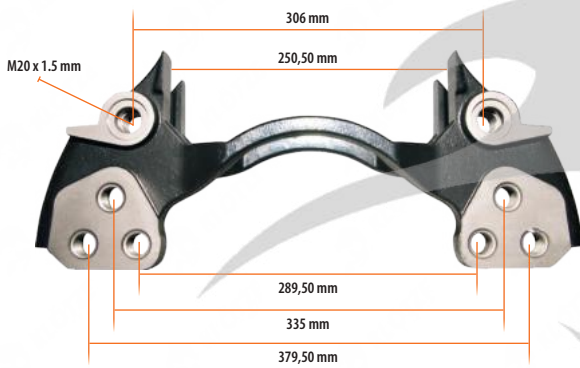

Original Ref. Kit. No
BDA429
Model
D lisa

KLötze Part No
800-8189

Caliper Carrier For D Lisa **EN**

Kaliper Taşıyıcı D LISA **TR**

Носитель Суппорта D Lisa **RU**