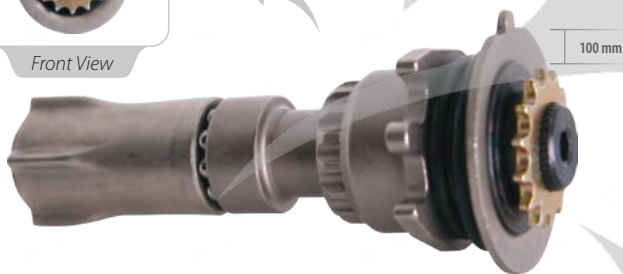

Original Ref. Kit. No

Model
SB5

Klötze Part No

900-9970

Caliper Adjusting Shaft

EN

Ayar Dişlisi Altı Köşe

TR

Регулировочный Вал Суппорта

RU