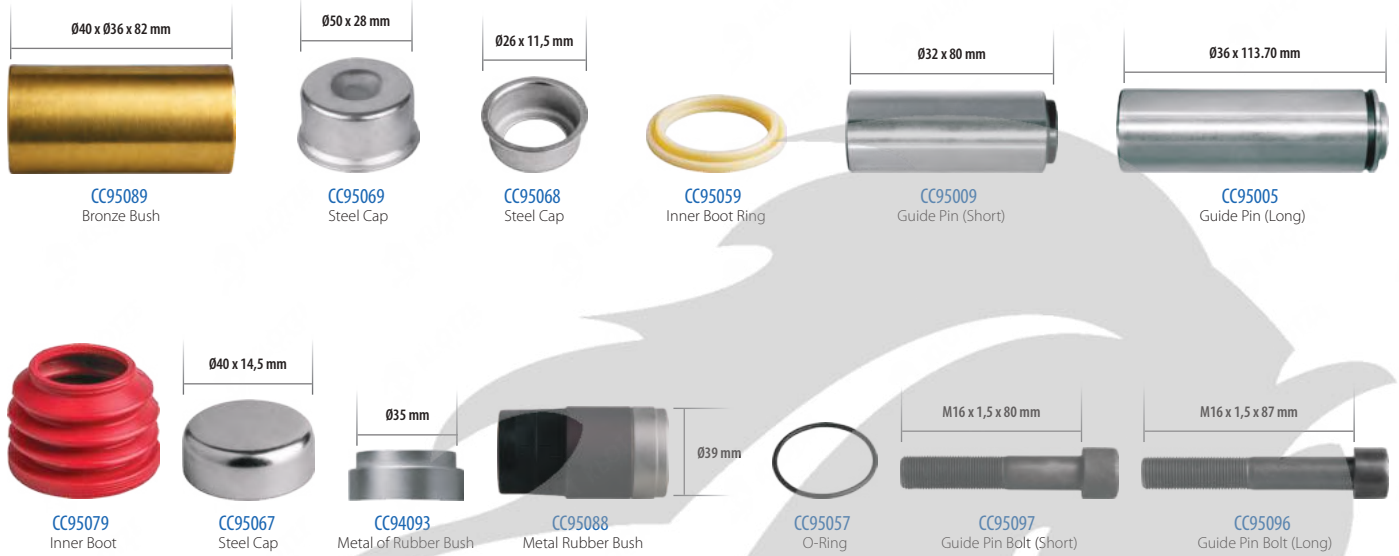

900-9817

PART NO

Perno Tamir Takımı

Направляющие, Пыльники и Втулки (Ремкомплект Суппорта)

ORIGINAL NO

**K031844K50
K01117**

Caliper Guides & Seals Repair Kit

Model: SB6/SB7 / SB7 Radial