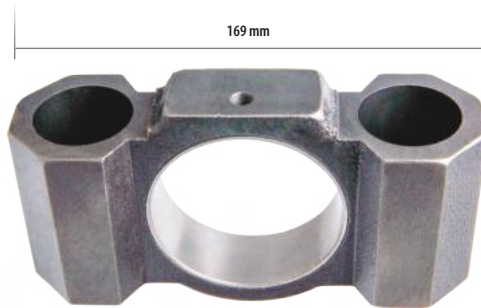

Model: DX.225

800-885-005

PART NO

Kaliper Lastik & Civata Tamir Takımı
Уплотнения И Болты Ремкомплект Суппорта

ORIGINAL NO

MCK1193

Caliper Assembly Kit (Right)

Model: DX.225