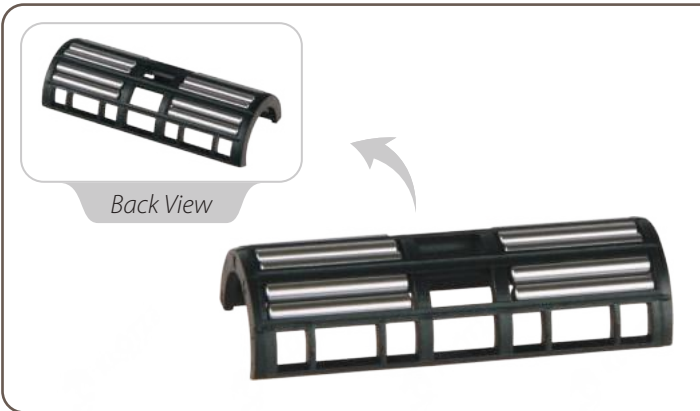

KLÖTZE TECHNIC No.

Replaces Ref. No:

Description

Model / Details

Original Ref. Kit. No

Model

Modul X-GEN 1 - Modul X-GEN 1 Other
Mark IV

Klötze Part No

600-6700

Caliper Roller Bearing

EN

Kaliper Rulmanı

TR

Роликовые Подшипники Суппорта

RU