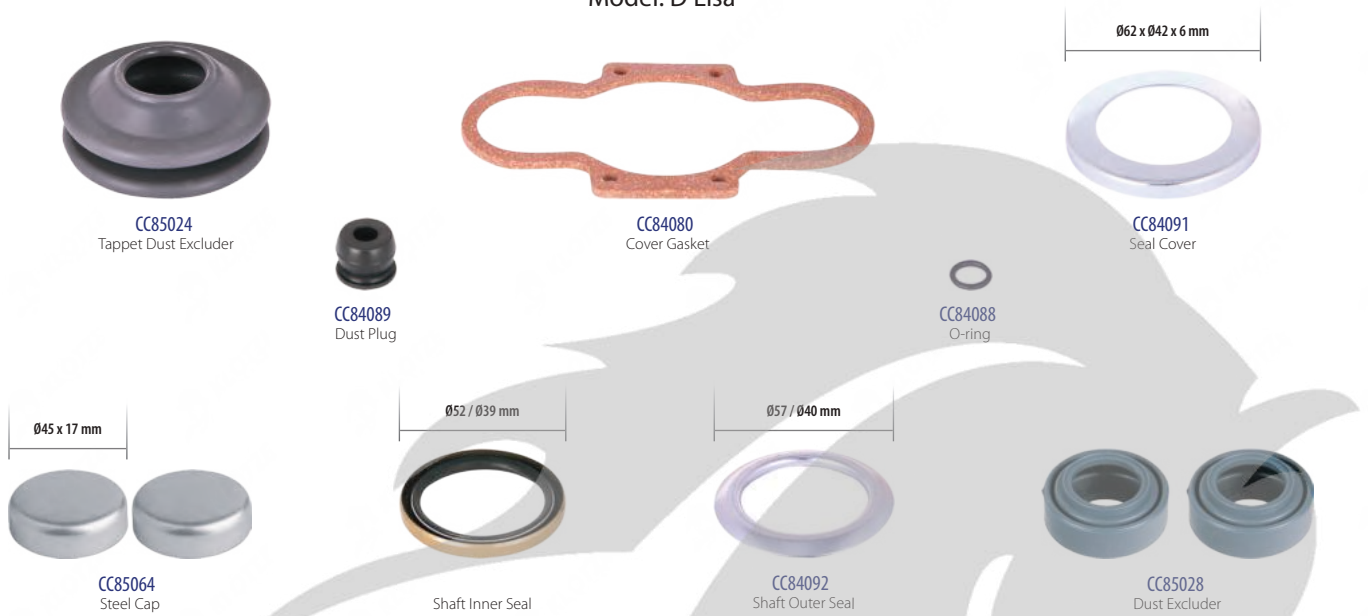

Caliper Overhaul Seal Kit

Model: D Lisa

800-8537

**Kaliper Conta ve Keçe Tamir Takımı
Ремонтный Комплект Суппорта**

SJ4078 - 3097526