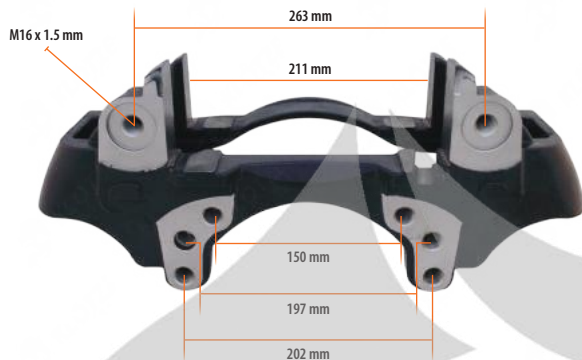

Original Ref. Kit. No
6402250310
Model
PAN 19.5/22.5 Single Piston

KLötze Part No
700-7139

WBC Caliper Carrier VALX AXLE (Right) **EN**

WBC Kaliper Taşıyıcı VALX AXLE (Sağ) **TR**

Носитель суппорта WBC VALX ОСИ (Правая) **RU**