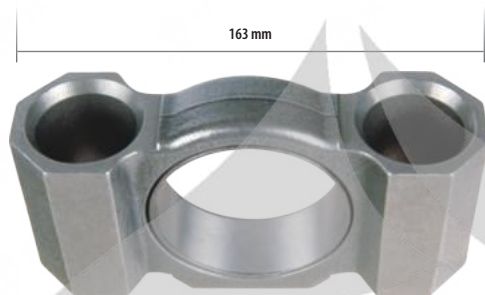

Caliper Assembly Kit (Left)

Model: DX.195

800-915-094
Caliper Bridge Assembly