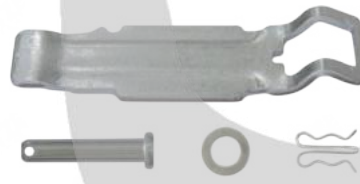

CC95097
Guide Pin Bolt (Short)

CC95096
Guide Pin Bolt (Long)

CC95087
Metal Rubber Bush

900-9782

PART NO

Perno Tamir Takımı
Направляющие, Пыльники и Втулки (Ремкомплект Суппорта)

ORIGINAL NO

CC9842
Caliper Cable Protection Kit