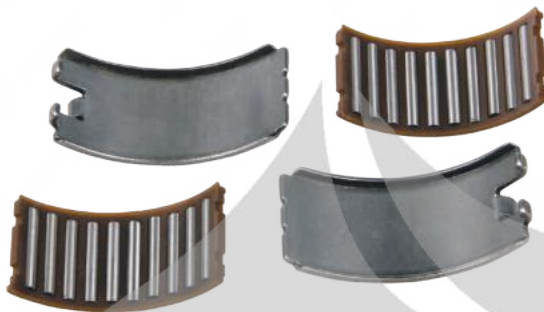

Original Ref. Kit. No

Model

PAN 19.5/22.5-2

Klötze Part No

700-7445

Caliper Roller Bearing (Inner)

EN

Kaliper Rulmanları (Alt)

TR

Роликовые Подшипники Суппорта (Внутренние)

RU