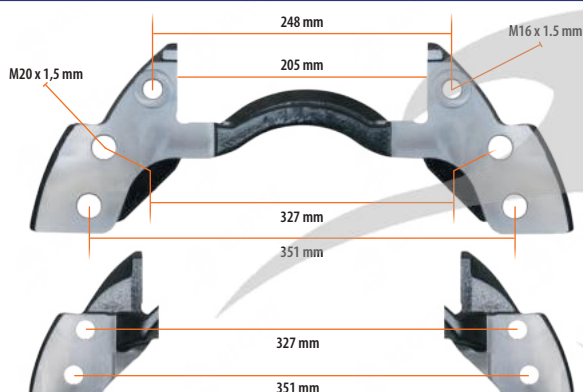

Перевозчик Суппорта 463-464 МАН **RU**

Original Ref. Kit. No
MCK1188

Model

KLötze Part No
800-8192

22,5 Inch (Right-Left) **EN**

22,5 Inch (Sağ-Sol) **TR**

Перевозчик Суппорта 22,5 Дюймов (Правая - Левая) **RU**