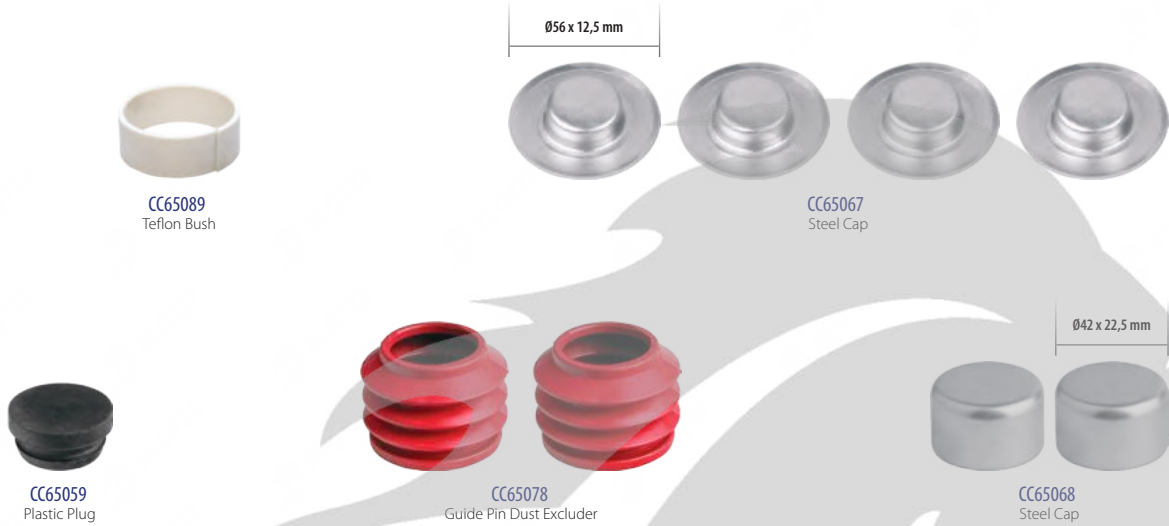

Caliper Boots & Cap Repair Kit

Model: Modul X-GEN 1 - Modul X-GEN 2 - Mark IV

600-6987

PART NO

Kaliper Lastik & Tapa Tamir Takımı
Направляющая, Пыльники И Втулка (Ремкомплект Суппорта)

ORIGINAL NO

91014