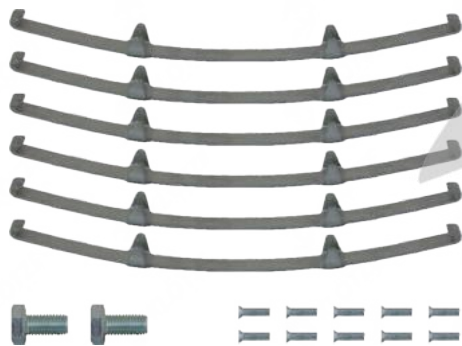

Original Ref. Kit. No
MBA108 - 5001.845.969

Model
D3

KLötze Part No
800-8731

Caliper Pad Spring Kit **EN**

Kaliper İpat Yay Takımı **TR**

Набор Пружин Колодок **RU**