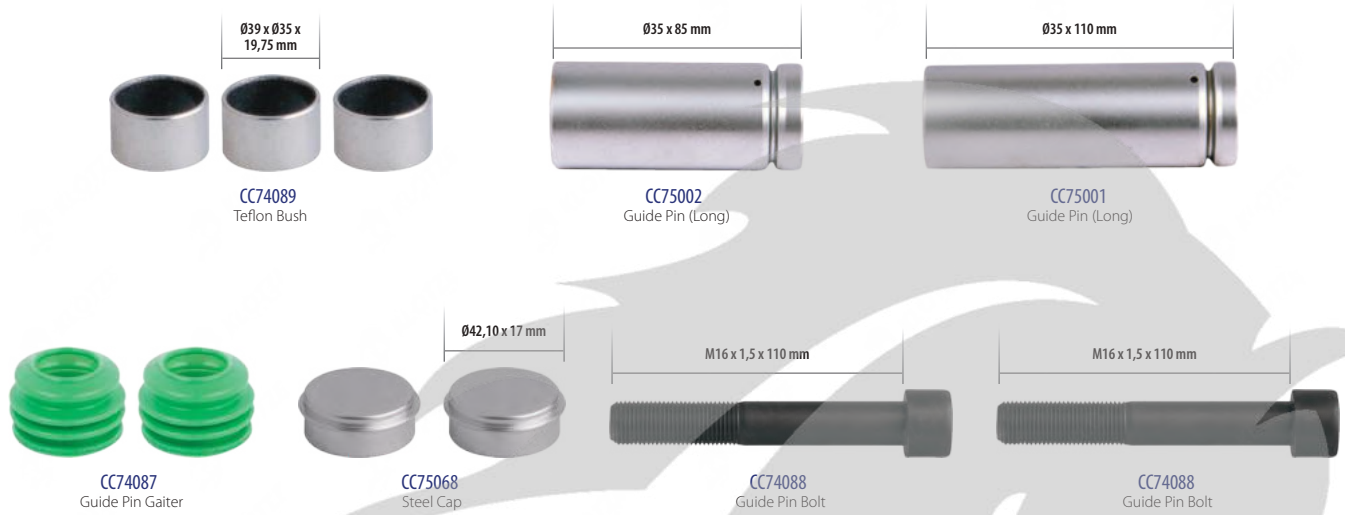

Caliper Boot & Seal Repair Kit

Model: 1300 V-G

700-7309

PART NO

Kaliper Perno Tamir Takımı
Направляющие, Пыльники и Втулки (Ремкомплект Суппорта)

ORIGINAL NO

0004200982