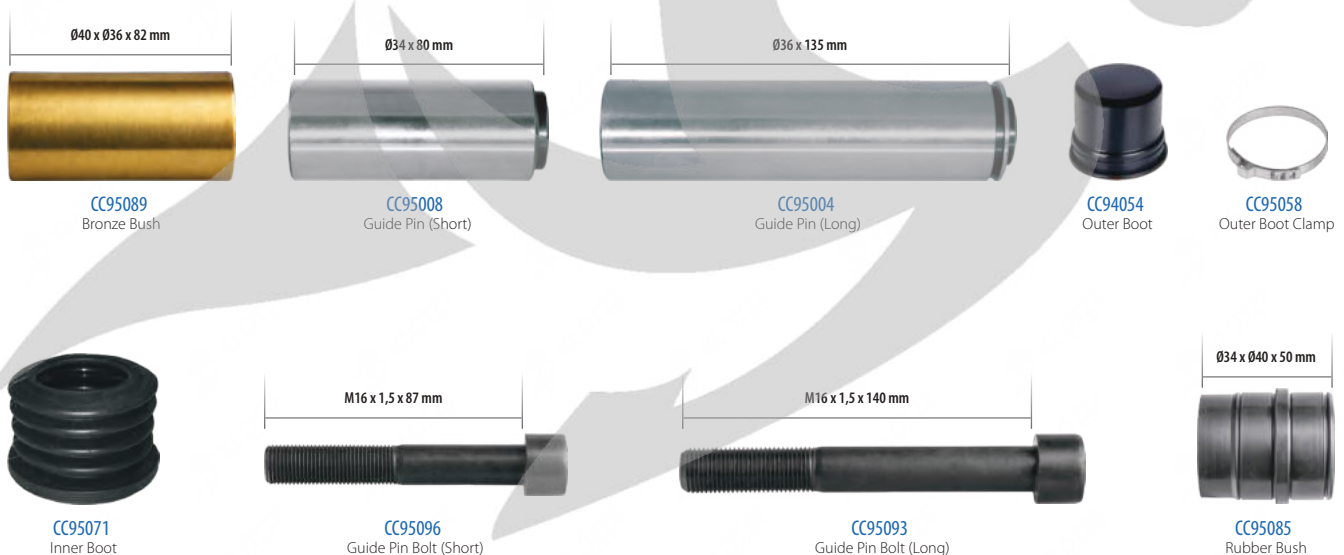

Caliper Guides & Seals Repair Kit

Model: SB6/SB7 - SB7 Radial

900-9770

PART NO

Perno Tamir Takımı
Направляющие, Пыльники и Втулки (Ремкомплект Суппорта)

ORIGINAL NO

**II197140062
81.80822.6006**