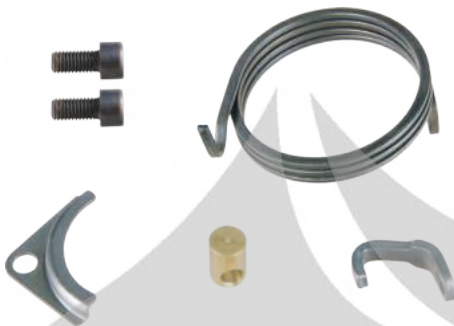

Original Ref. Kit. No

Clötze Part No
800-8890

Model
Elsa 1 Radial/Axial

Caliper Spring & Retainers Repair Kit (Right)

EN

Kaliper Geri Dönüş Yayı Tamir Takımı (Sağ)

TR

Пружина & Держателя Ремкомплекты Суппорта (Правая)

RU