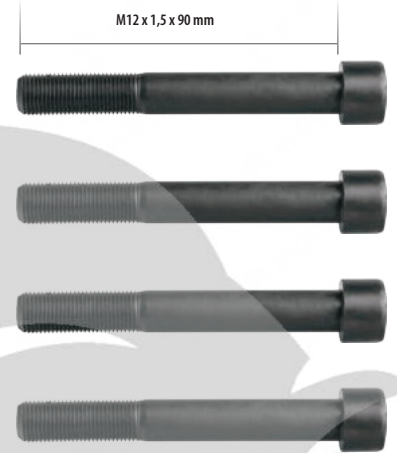

CC75094
Guide Pin Bolt (Long)