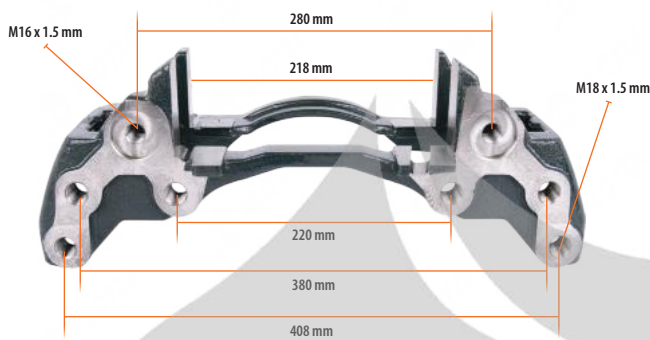

Original Ref. Kit. No

640 322 005 0 - 640 322 008 0

Model

MAXX 22

Klötze Part No

700-7147

WBC Maxx 22 Caliper Carrier (Right)

EN

WBC Maxx 22 Kaliper Taşıyıcı (Sağ)

TR

Перевозчик WBC Maxx 22 (Правая)

RU