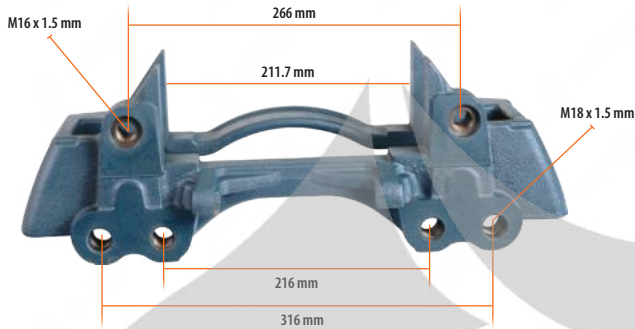

Original Ref. Kit. No
K015308 - Z019050
Other
22.5" - KNR SK7 - SF Trailer Axle

KLötze Part No
900-9174

KNR 22.5 Inch Caliper Carrier (for SF Trailer) **EN**

KNR 22.5 Inch Kaliper Taşıyıcı (SF Dorse için) **TR**

KNR Суппорт Перевозчик (для Прицепа Саф) **RU**