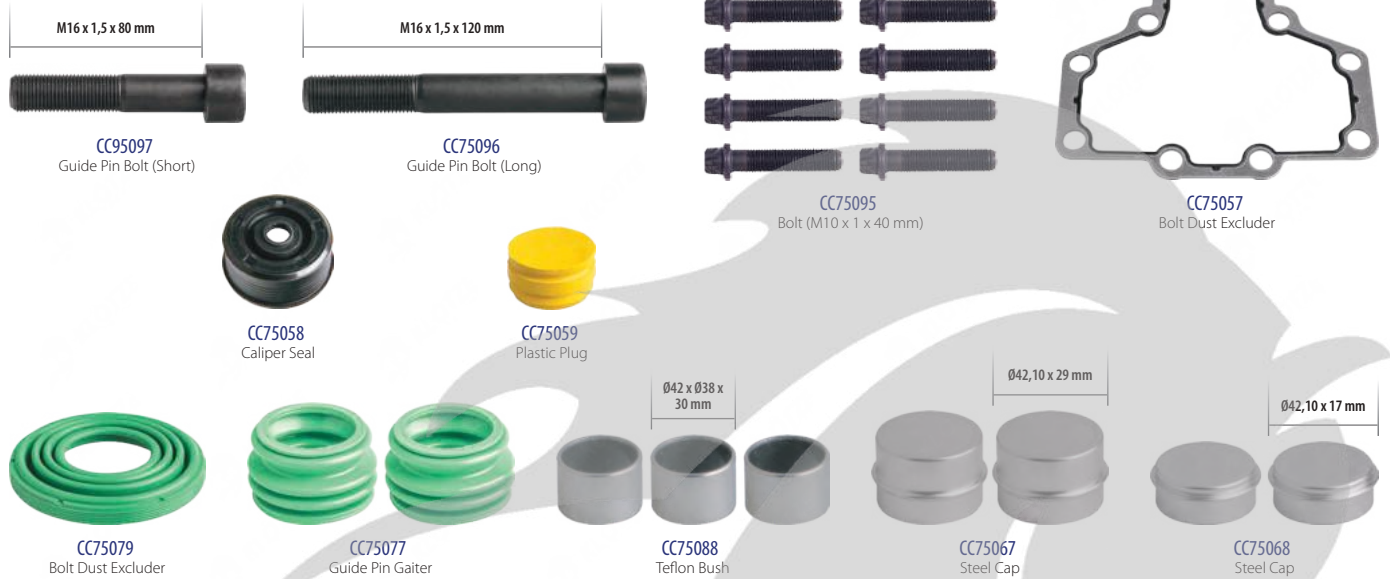

700-7530

PART NO

Kaliper Keçe, Civata & Conta Tamir Takımı
Комплект Уплотнений, Болтов и Прокладок Суппорта

ORIGINAL NO

Caliper Guides & Seals Repair Kit

Model: PAN 19.5/22.5-1

700-7539

PART NO