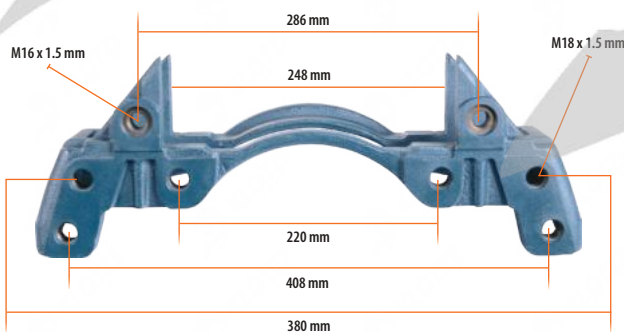

Original Ref. Kit. No
K001278
Other
22.5" - KNR SB7 - KNR SN7 -
MN Truck TGA

KLötze Part No
900-9172

MN TGA 22,5 Inch Caliper Carrier **EN**

MN TGA 22,5 Inch Kaliper Taşıyıcı **TR**

Носитель Суппорта MN TGA 22,5 Inch **RU**