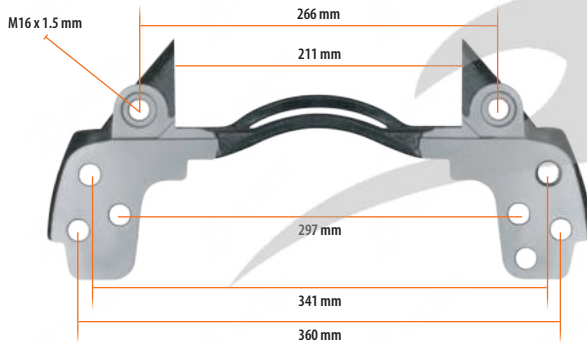

Original Ref. Kit. No

K002314

Other

Clötze Part No
10-9191

IVC Truck (Right)

EN

IVC Taşıyıcı (Sağ)

TR

Перевозчик Ивеко (Правая)

RU