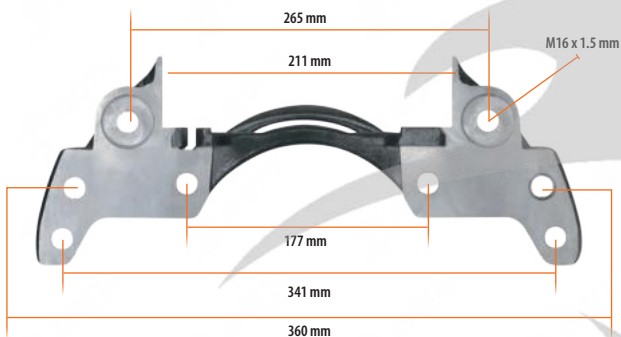

19,5 Inch (Sağ)

TR

Носитель суппорта WBC 19,5 (Правая)

RU

Original Ref. Kit. No

Model

Other: 22.5 Left WBC PAN 22

Klötze Part No