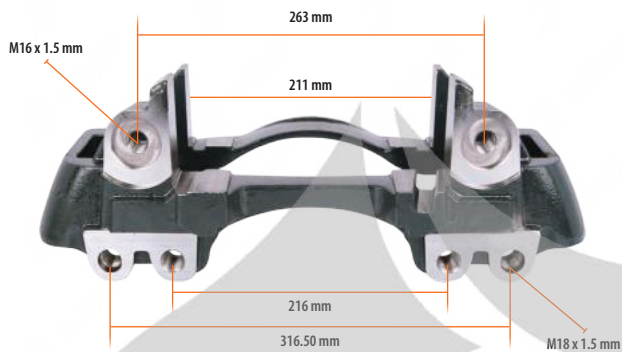

Original Ref. Kit. No
640 195 069 0 - 640 195 075 0
Model
PAN 19.5/22.5 Single Piston

KLötze Part No
700-7149

WBC Pan 22.5 Caliper Carrier (Right) **EN**

WBC Pan 22.5 Kaliper Taşıyıcı (Sağ) **TR**

Перевозчик WBC Пан 22.5 (Правая) **RU**