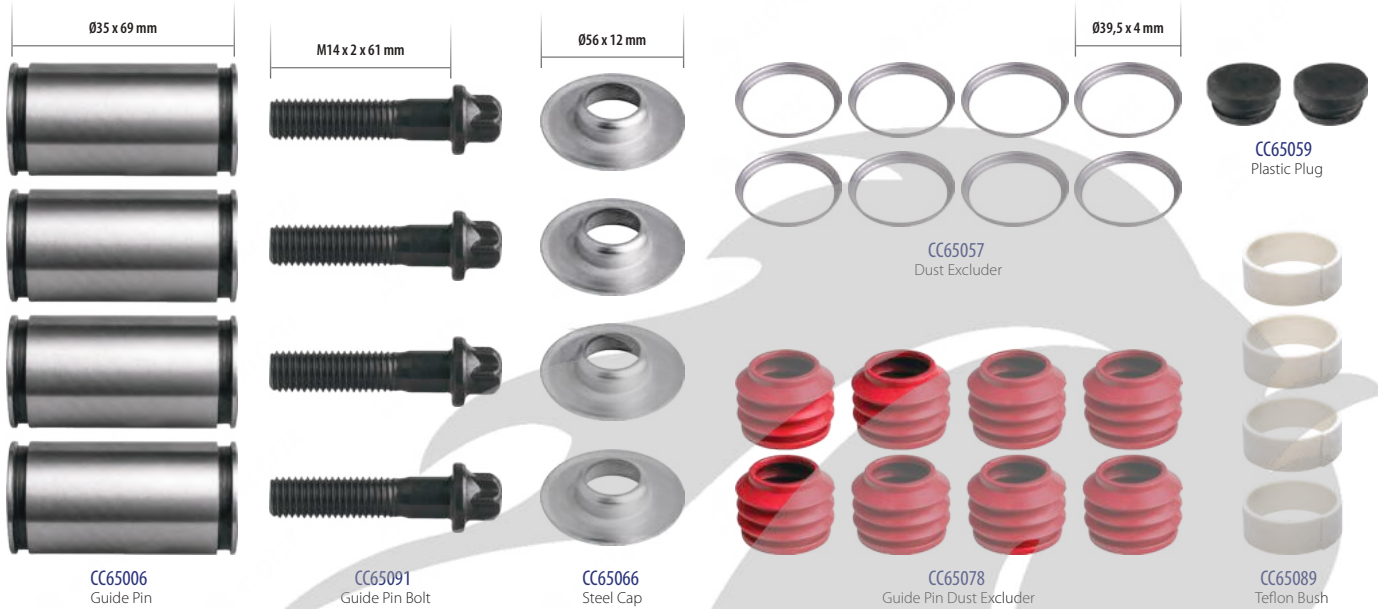

Model
Modul X-GEN 2

Clötze Part No
600-6198

HDX Modul X **EN**

HDX Modul X **TR**

Суппорт Для HDX Modul X **RU**

Caliper Guides & Seals Repair Kit

Model: Mark II-III

600-6690