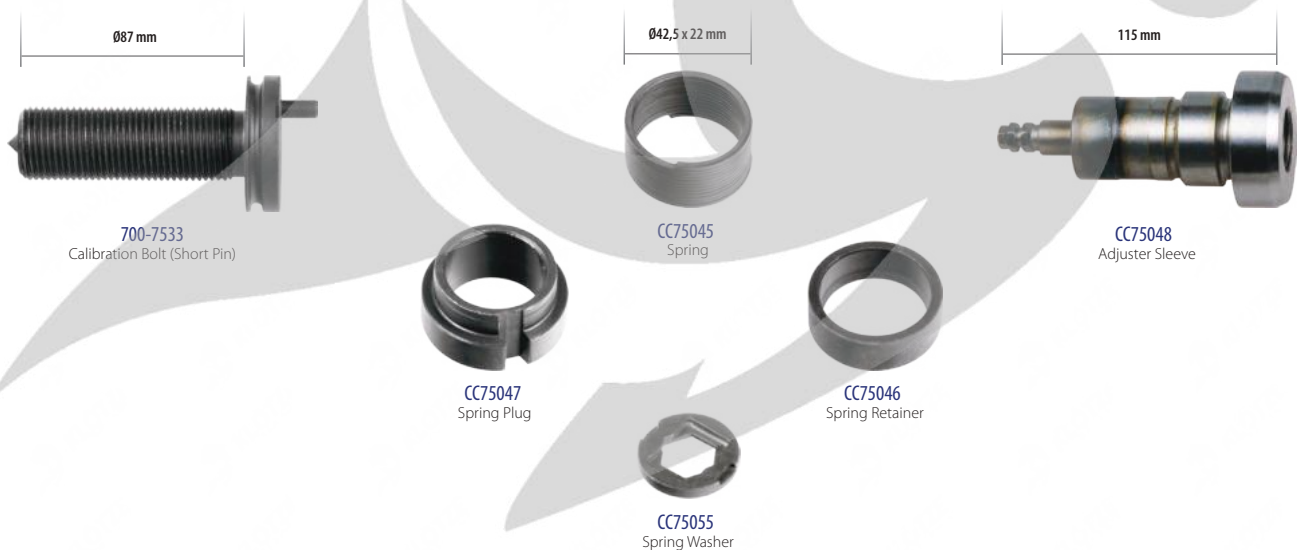

Caliper Adjusting Mechanism

Model: PAN 19.5/22.5-1

700-7534

PART NO

Kaliper Ayar Mekanizması
Механизм Регулировки Суппорта

ORIGINAL NO