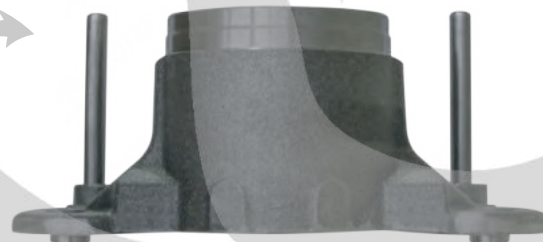

Klötze Part No

400-4960

Original Ref. Kit. No

Model

Jost Axle

Caliper Mechanism Plate (Jost Axle)

EN

Kaliper Mekanizma Pleyti (Jost Axle)

TR

Плата Механизма Суппорта

RU