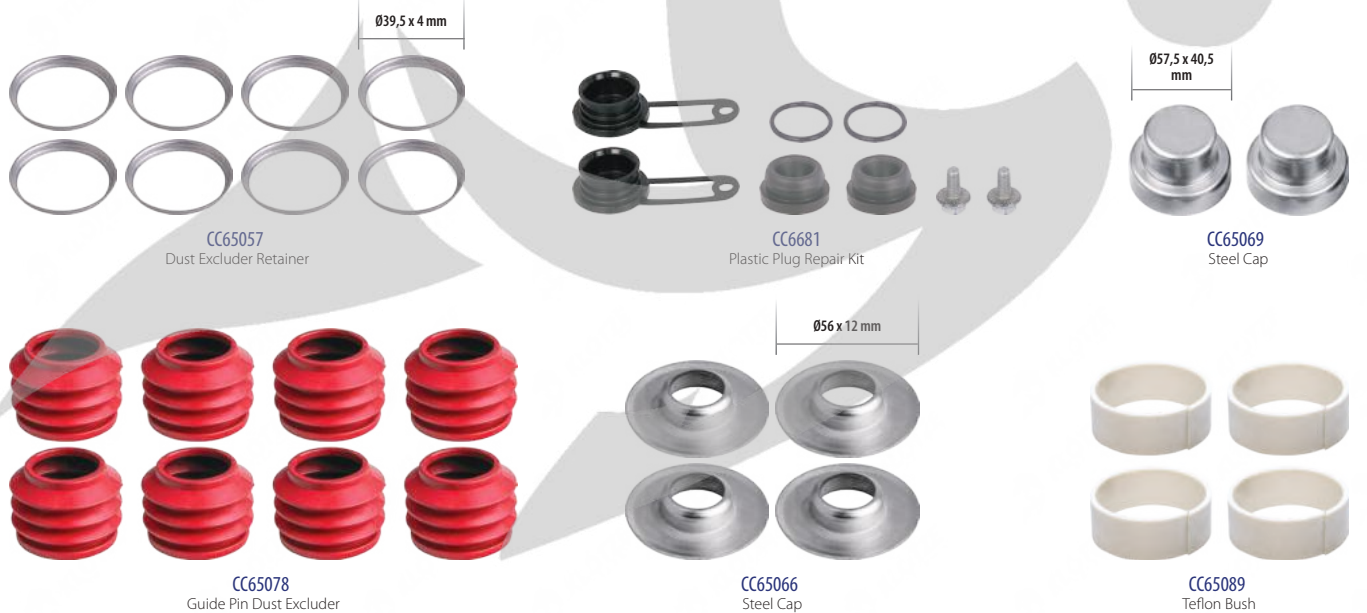

Caliper Boot & Plug Repair Kit

Model: Mark II-III - IV

600-6698

PART NO

Kaliper Lastik & Tapa Tamir Takımı
Защитные Пыльные Крышки и Штепсели (Ремкомплект Суппорта)

ORIGINAL NO

87680