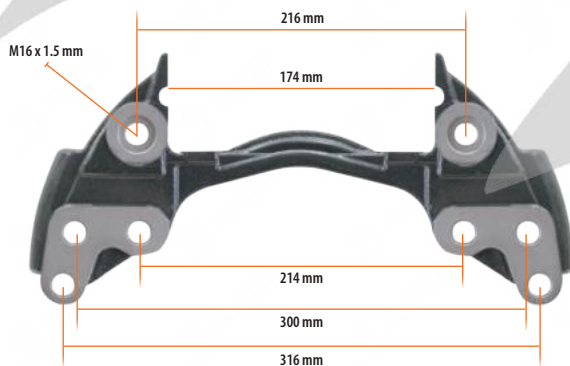

Original Ref. Kit. No
K000358 - 000 421 1606
Other

Clötze Part No
900-9193

MB ATG **EN**

MB ATG **TR**

Перевозчик Суппорта MB ATG **RU**