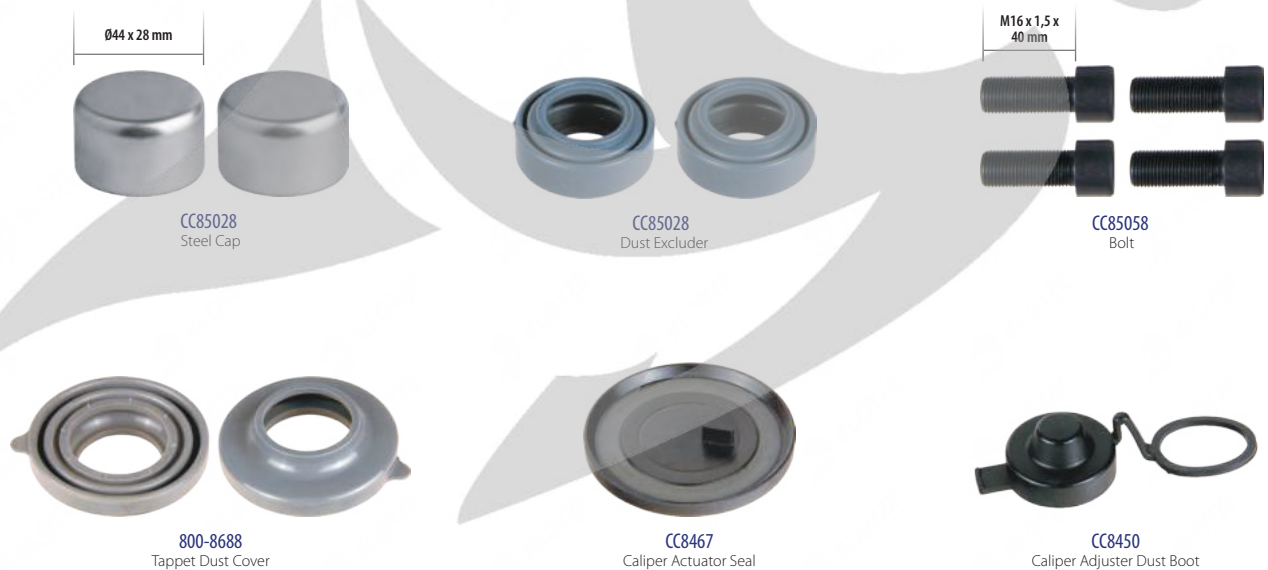

**MCK1086
1522185**

Caliper Seals & Bolts Repair Kit

Model: Elsa 2 Radial/Axial

800-8527

PART NO

Kaliper Lastik & Civata Tamir Takımı
Уплотнения и Болты Ремкомплект Суппорта

ORIGINAL NO

MCK1244