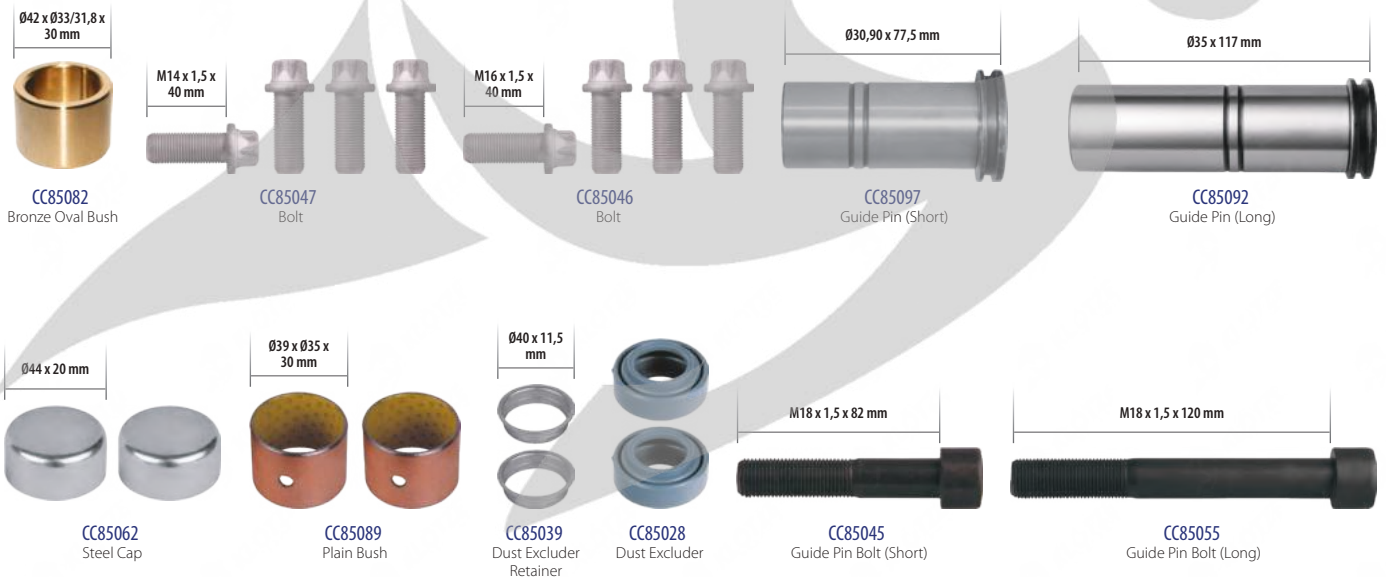

Caliper Seals & Bolts Repair Kit

Model: Elsa 195/225/EX225

800-8522

PART NO

Kaliper Perno Tamir Takımı
Направляющие, Пыльники и Втулки (Ремкомплект Суппорта)

ORIGINAL NO
**MCK1298
85109890**