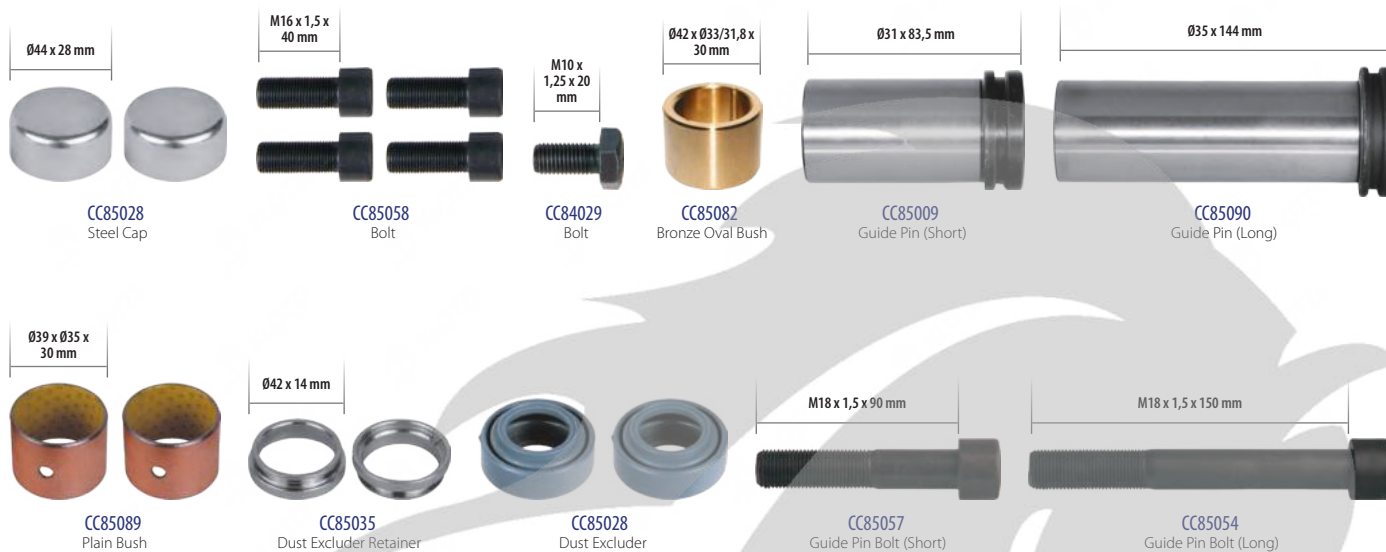

Caliper Guides & Seals Repair Kit

Model: Elsa 2 Radial/Axial

800-8520

PART NO

Kaliper Perno Tamir Takımı
Направляющие, Пыльники и Втулки (Ремкомплект Суппорта)

ORIGINAL NO

MCK1243
42555201