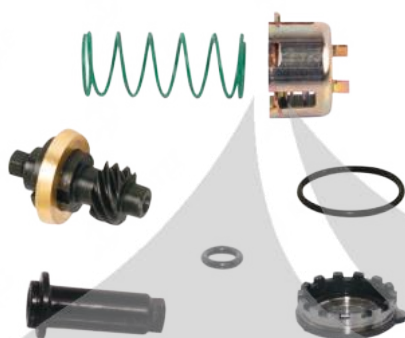

Original Ref. Kit. No
1081819 - 1428741 - ST1038

Model
Z-CM

KLötze Part No
300-3908

Pinion Set Old Model (With Spring - Left) **EN**

Yaylı Pinyon Eski Model (Dişli - Sol) **TR**

Набор Шестерен (С Пружинами - Левая) Новая Модель **RU**