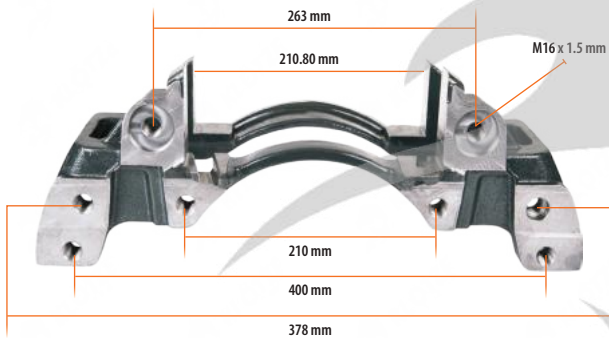

Original Ref. Kit. No
40 195 017 - 40 195 001
Model
Other: 22.5 Left WBC PAN 22

KLötze Part No
700-7130

PAN 22 Caliper Carrier (Left) **EN**

PAN 22 Kaliper Taşıyıcı (Sol) **TR**

Перевозчик WBC Пан 22 (Левая) **RU**