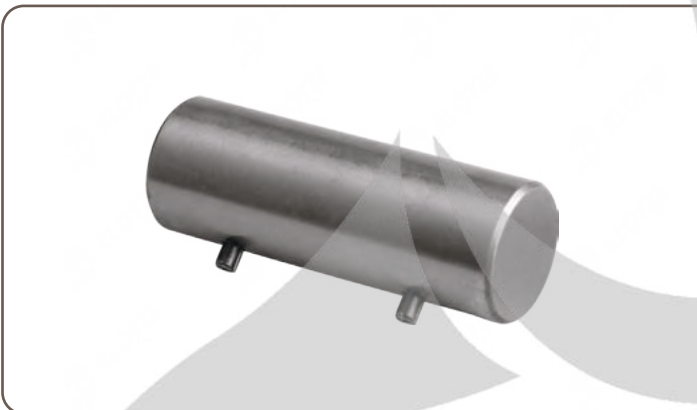

Kaliper Rulmanları

TR

Роликовые Подшипники Суппорта

RU

Original Ref. Kit. No

Model

Mark IV

Klötze Part No