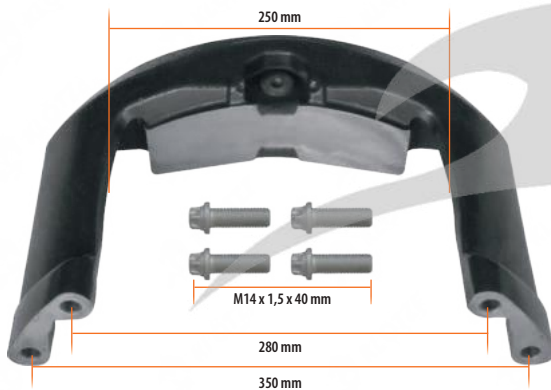

EN

Kaliper Gövde Takımı (RNL 440 / VLV 460)

TR

Ремкомплект мост суппорта (РЕНО 440 / ВОЛЬВО 460)

RU

Original Ref. Kit. No

Model

Klötze Part No