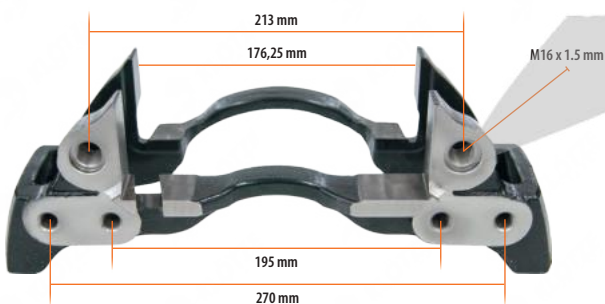

Original Ref. Kit. No

Model
PAN 17.5

KLötze Part No
700-7152

Caliper Carrier For MB (Front - Left) **EN**

Kaliper Taşıyıcı MB (Ön - Sol) **TR**

Носитель Суппорта MB (Левая) **RU**