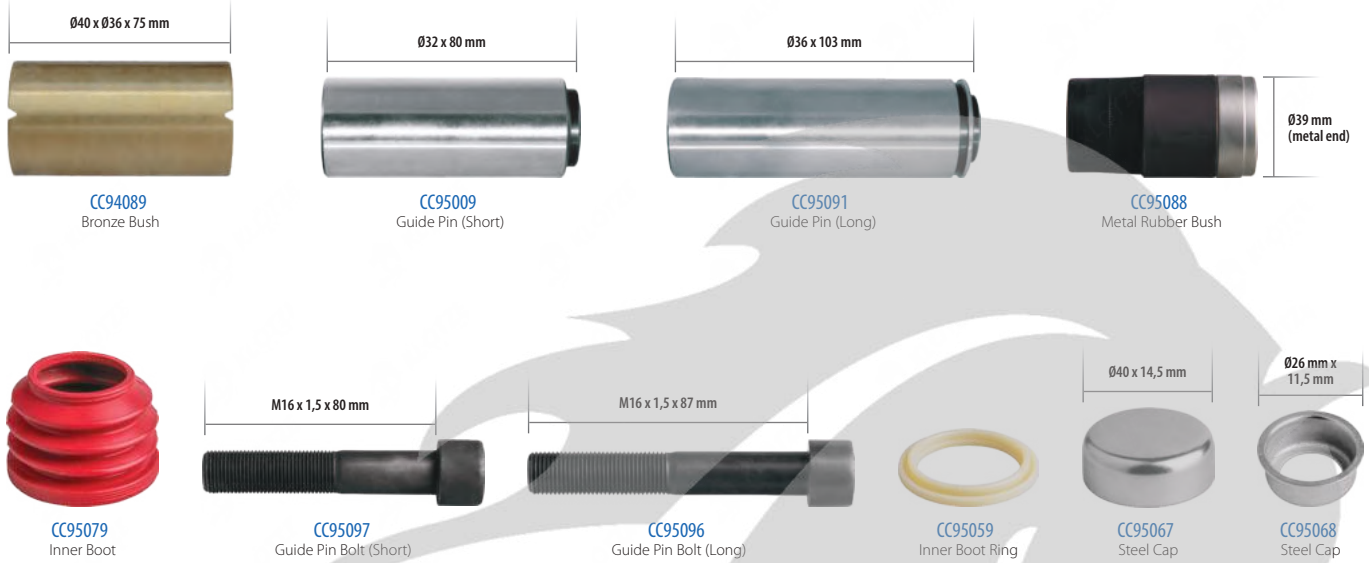

Caliper Guides & Seals Repair Kit

Model: SB5

900-9087

PART NO

Perno Tamir Takımı
Направляющие, Пыльники И Втулки (Ремкомплект Суппорта)

ORIGINAL NO

K001274
K002716