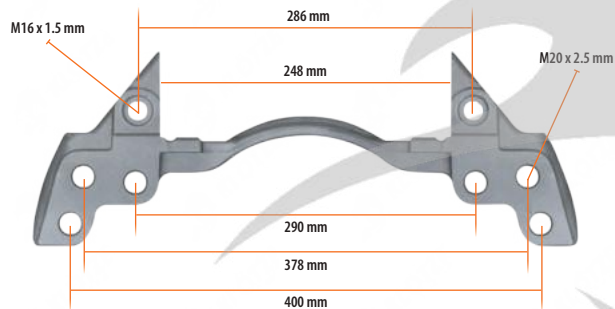

Original Ref. Kit. No
73355
Other

Clötze Part No
900-9181

DF 22,5 Inch (Old Model) **EN**

DF 22,5 Inch (Eski Model) **TR**

DF 22,5 Дюйма (Старая Модель) **RU**