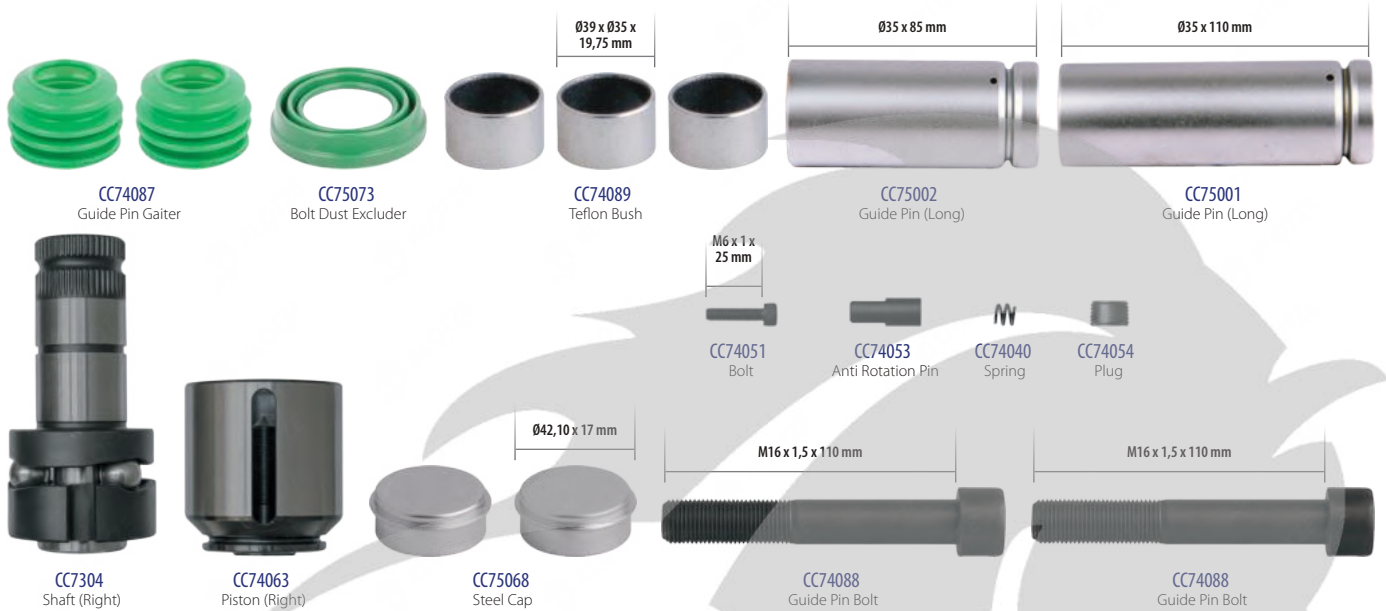

Caliper Repair Set (Right)

Model: 1600 V-G

700-7380

PART NO

Kaliper Tamir Takımı (Sağ)
Механизм Ремкомплект Суппорта (Правая)

ORIGINAL NO

12 999 548