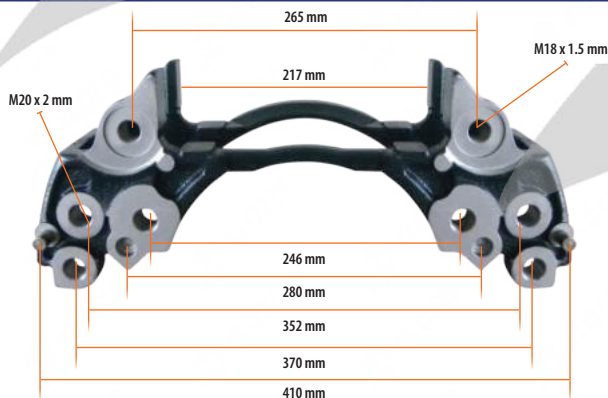

Original Ref. Kit. No
MCK1319 - 85109887
Model
Elsa 195/225/EX225

Clötze Part No
800-8170

Caliper Carrier VLV Caliper Carrier VLV **EN**

Kaliper Taşıyıcı VLV **TR**

Носитель Суппорта **RU**