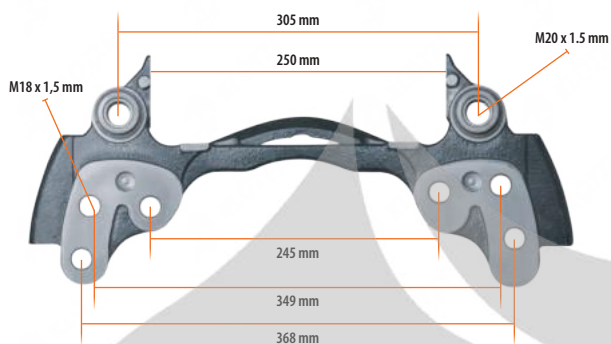

Перевозчик Суппорта 463-464 МАН **RU**

Original Ref. Kit. No
MCK1188

Model

KLötze Part No
800-8192

22,5 Inch (Right-Left) **EN**

22,5 Inch (Sağ-Sol) **TR**

Перевозчик Суппорта 22,5 Дюймов (Правая - Левая) **RU**