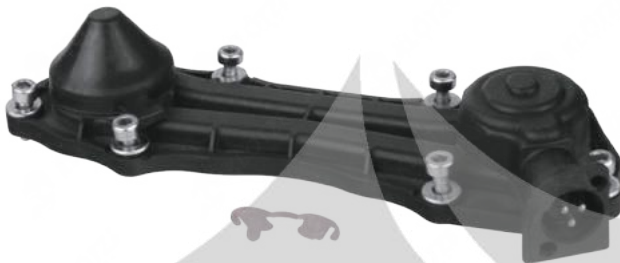

Original Ref. Kit. No

Model

SB6/SB7 - SM7 - SN6/SN7/SK7/NA7/ST7

Klötze Part No

900-9018

Caliper Sensor Cover (2 Cables Sensor)

EN

Kaliper Sensör Kapağı (2 Kablolu)

TR

Пластиковая Крышка Суппорта (С 2 Кабелями)

RU

For MB