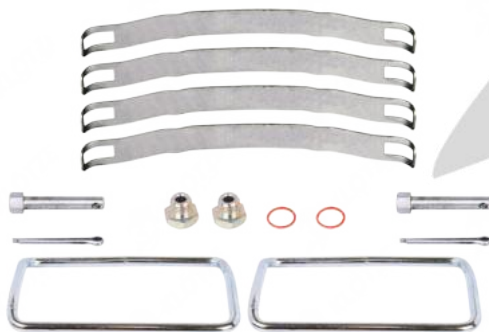

Original Ref. Kit. No

MBA100

Model

DX.225

Klötze Part No

800-885-038

Caliper Pad Retainer Repair Kit

EN

Kaliper İpat Tutucu Tamir Takımı

TR

Ипат Гонорар (Ремонтный Комплект Суппорта)

RU