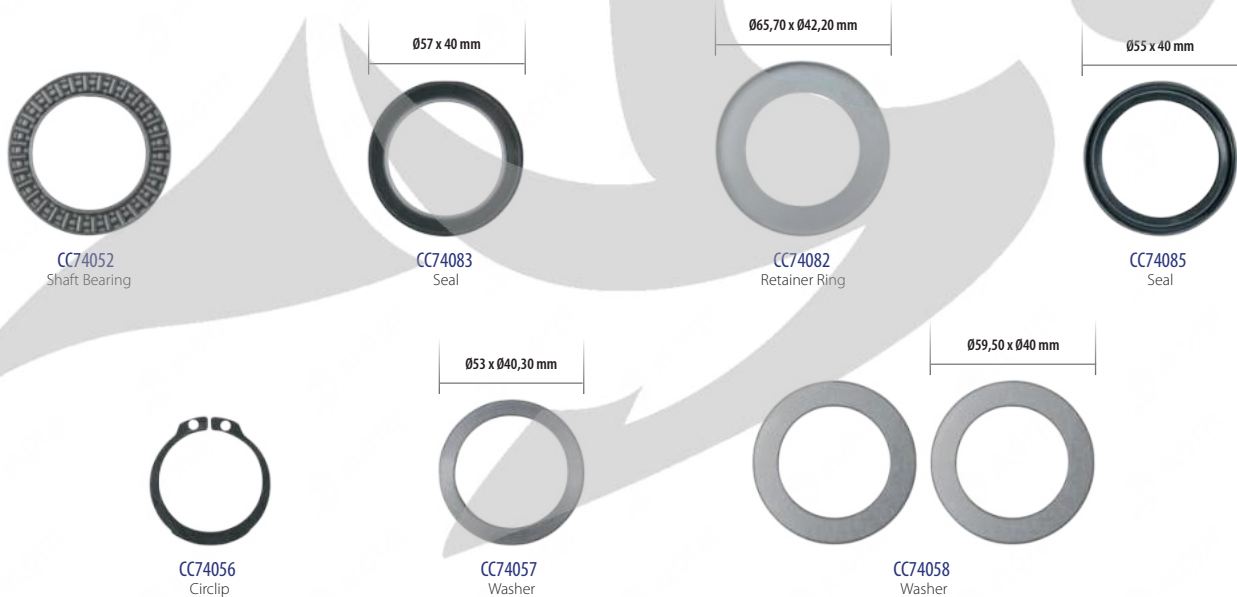

700-7306

PART NO

Kaliper Pul Sekman Takımı
 Ремонтный Комплект Суппорта

ORIGINAL NO

CC75073 Bolt Dust Excluder
CC74087 Guide Pin Gaiter
CC74051 Bolt
CC74085 Cover Plate Seal
CC74083 Seal
CC74082 Retainer Ring
CC74084 Rubber Cap
CC74040 Spring