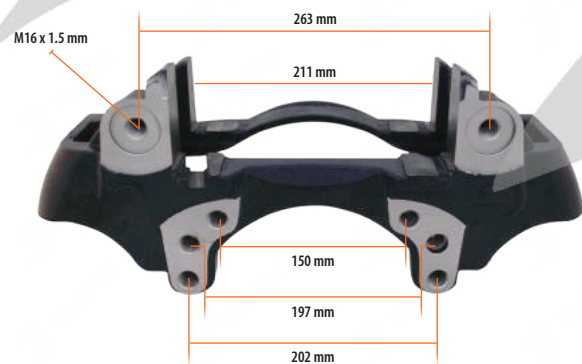

Original Ref. Kit. No
6402250300
Model
PAN 19.5/22.5 Single Piston

KLötze Part No
700-7138

WBC Caliper Carrier VALX AXLE (Left) **EN**

WBC Kaliper Taşıyıcı VALX AXLE (Sol) **TR**

Носитель суппорта WBC VALX ОСИ (Левая) **RU**