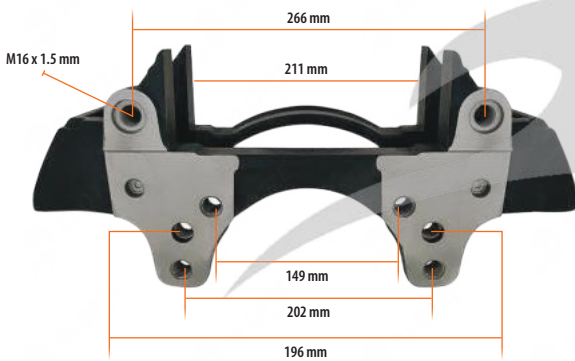

Original Ref. Kit. No
K007475 - Z000968

Other

Klötze Part No
900-9199

Caliper Carrier Schmitz Trailer KNR Type

EN

Kaliper Taşıyıcı Schmitz Dorse KNR Tip

TR

Перевозчик Суппорта прицепа KNR Schmitz Тип

RU