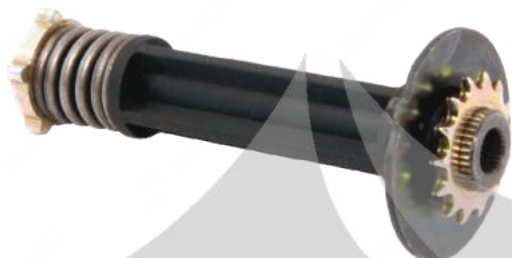

Klötze Part No

900-9965

Caliper Adjusting Shaft (With Spring)

EN

Kaliper Sabit Ayar Mekanizması (Yaylı)

TR

Регулировочный Вал (С Пружиной)

RU