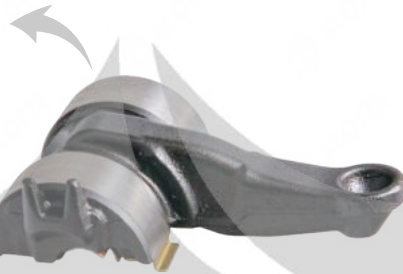

Back View

Original Ref. Kit. No

Model
SN6/SN7/SK7/NA7/ST7

Clötze Part No
900-9829

Caliper Lever **EN**

Kaliper Masura Bilye Yatađı **TR**

Рычаг Суппорта **RU**

Back View