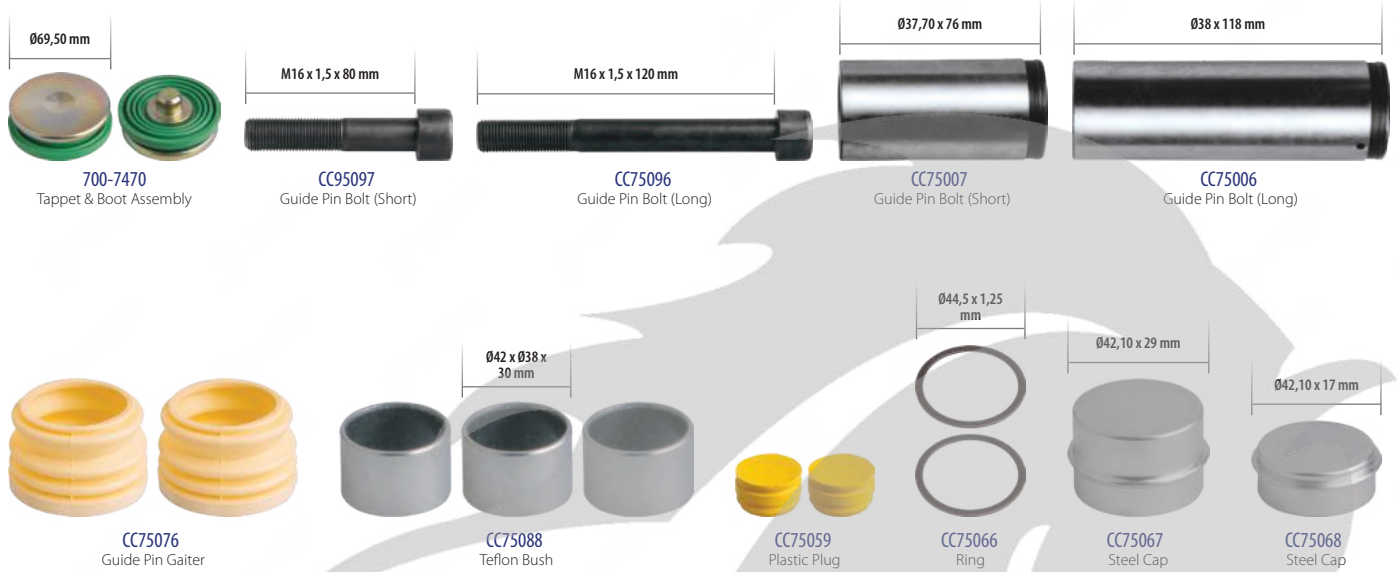

KLötze Part No
700-7148

WBC Pan 22.5 Caliper Carrier (Left) **EN**

WBC Pan 22.5 Kaliper Taşıyıcı (Sol) **TR**

Перевозчик WBC Пан 22.5 (Левая) **RU**

Caliper Guides, Seals & Tappet Repair Kit

Model: PAN 19.5/22.5-2