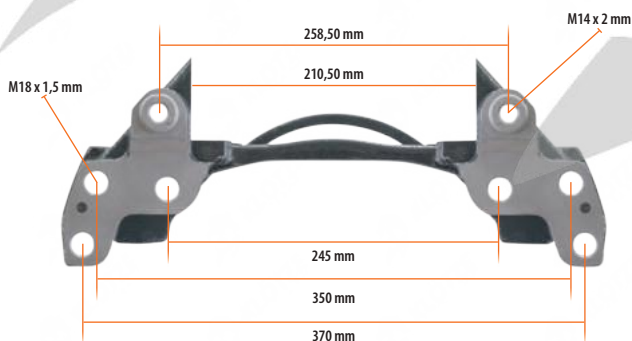

Original Ref. Kit. No

Model
Modul X-GEN 2

Clötze Part No
600-6198

HDX Modul X **EN**

HDX Modul X **TR**

Суппорт Для HDX Modul X **RU**