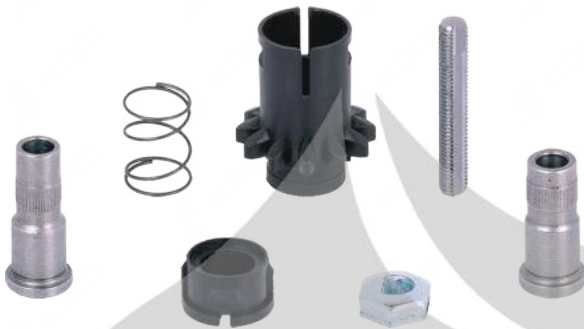

Original Ref. Kit. No
68322563 - 3092280
Model
Elsa 1 Radial/Axial

Klötze Part No
800-8644

Caliper Gear Mechanism (Right) **EN**

Kaliper Yay Mekanizması (Sağ) **TR**

Шестерня Механизм Суппорта (Правая) **RU**