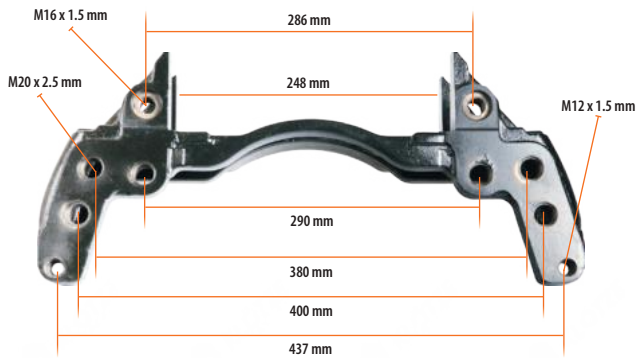

Original Ref. Kit. No
K010765 - 1756388
Other

Clötze Part No
900-9140

KNR 22.5 Inch Caliper Carrier SCN Old Model (Right - Left)

EN

KNR 22.5 Inch Kaliper Taşıyıcı SCN Eski Model (Sağ - Sol)

TR

Перевозчик Суппорта KNR 22.5 SCN Старая Модель (Правая - Левая)

RU