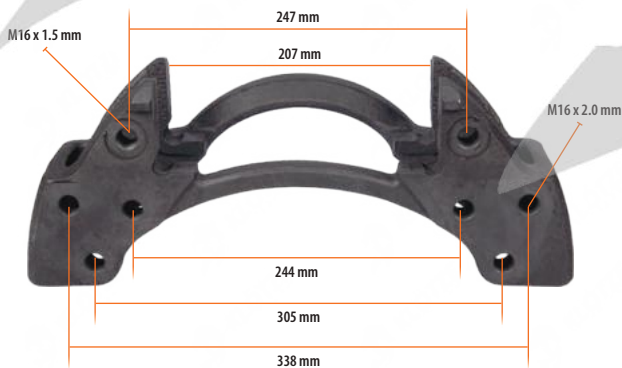

Original Ref. Kit. No
MCK1185
Model
DX.195

KLötze Part No
800-915-011

DX.195 Caliper Carrier (Right - Left) **EN**

DX.195 Kaliper Taşıyıcı (Sağ - Sol) **TR**

DX.195 Перевозчик (Правая - Левая) **RU**