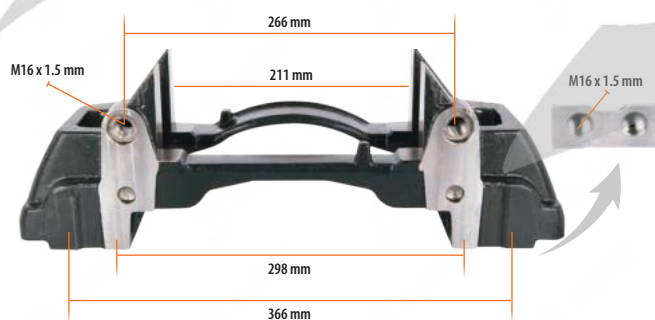

Other

Clötze Part No
900-9180

IVC Truck (Left)

EN

IVC Taşıyıcı (Sol)

TR

Перевозчик Ивеко (Левая)

RU