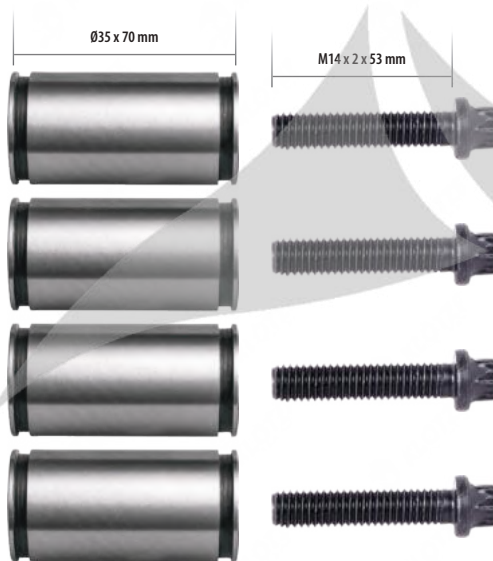

Caliper Guides & Seals Repair Kit

Model: Mark II-III - IV

Ø35 x 70 mm

M14 x 2 x 53 mm

CC65008
Guide Pin

CC65098
Guide Pin Bolt