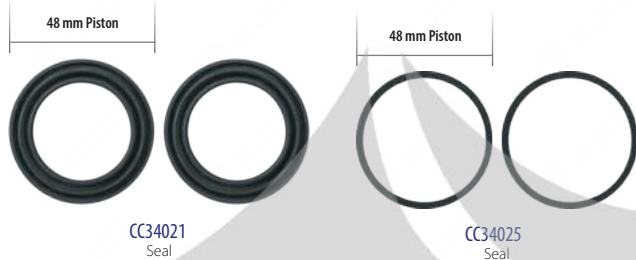

Original Ref. Kit. No

Model
BSCH

Clötze Part No
300-3572

Operating Seals Kit **EN**

Piston Lastik Takımı **TR**

Комплект Уплотнительных Прокладок Для Суппорта **RU**