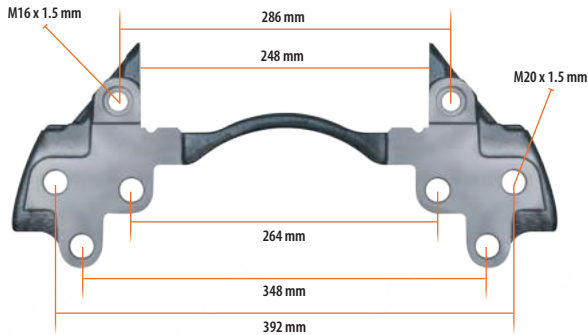

Description

Model / Details

KNOR TYPE

Original Ref. Kit. No
K108814K50 - K001510
Other

Clötze Part No
900-9196

IVC Truck **EN**

IVC Kamyon **TR**

Перевозчик Суппорта Для Грузовика IVC **RU**