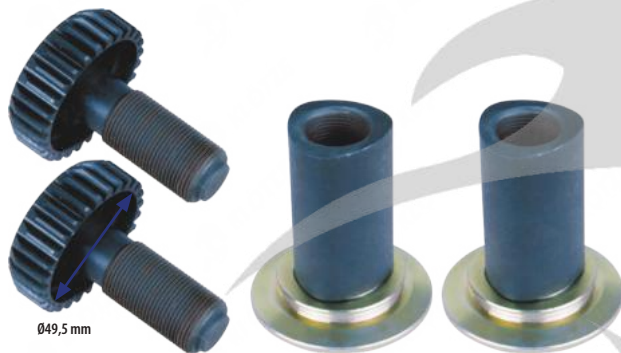

Original Ref. Kit. No
CMSK.7.6

Model
Elsa 2 Radial/Axial - Elsa 195/225/EX225

Klötze Part No
800-8499

Caliper Calibration Gear **EN**

Kaliper Fren Ayar Dişlisi **TR**

Шестерня Калибровки Суппорта **RU**