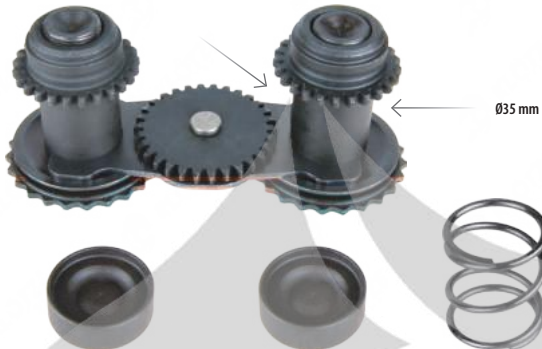

Caliper Mechanism Gear (Left)

EN

Kaliper Mekanizma Dişlisi (Sol)

TR

Шестерня Суппорта (Левая)

RU

Original Ref. Kit. No

Model