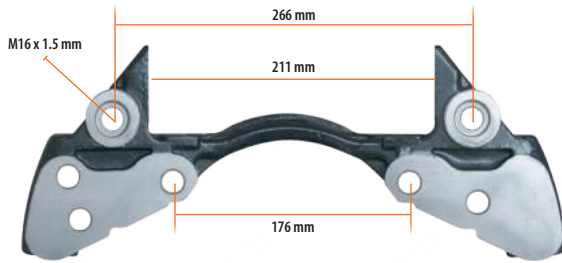

KLÖTZE TECHNIC No.

Replaces Ref. No:

Description

Model / Details

Original Ref. Kit. No
K004206

Other

KLötze Part No
900-9101

BV Axle (Left) **EN**

BV Dingil (Sol) **TR**

Перевозчик Суппорта BV (Левая) **RU**