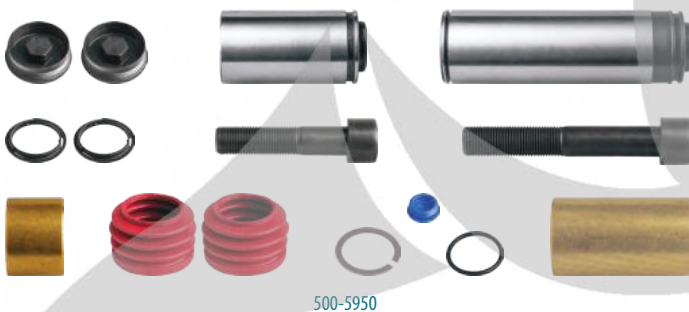

Caliper Repair Set New Type

500-5950