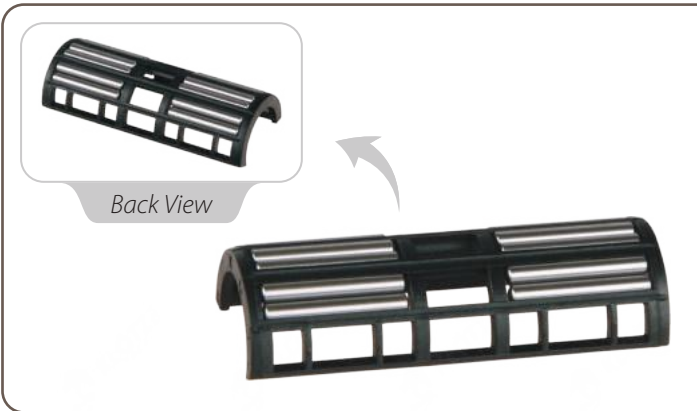

KLÖTZE TECHNIC No.

Replaces Ref. No:

Description

Model / Details

Original Ref. Kit. No

Model

Modul X-GEN 1 - Mark IV
Modul X-GEN 1 Other

Klötze Part No

600-6700

Caliper Roller Bearing

EN

Kaliper Rulmanı

TR

Роликовые Подшипники Суппорта

RU